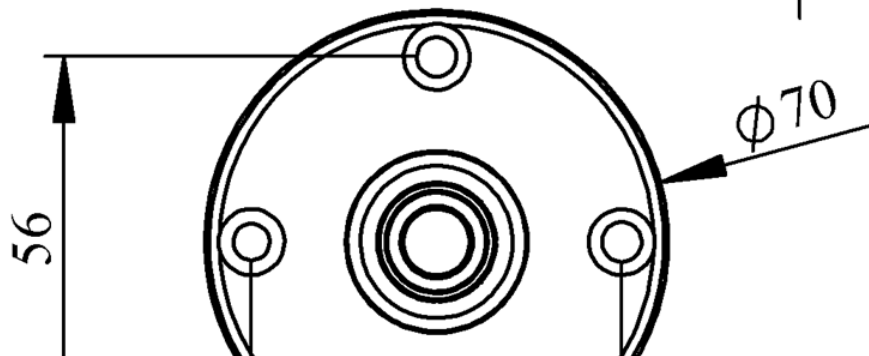

IK72L220XM02

Ağırlık (Brüt Kutulu)	Gr	281
Ampul Tipi		LED
Çalışma Frekansı		50 Hz
Çalışma Gerilimi		220V AC
Ürün		LED Kolon 70mm
Montaj Şekli		45mm Borulu Plastik Ayaklı
Renk		İki Katlı
Güç Tüketimi		2W
Yalıtım Gerilimi	Ui	300V
Çalışma Sıcaklığı		-25 °C /+70 °C
Koruma Sınıfı		IP40
Kablo Bağlantı Kesiti		0,75-1,5 mm ²
Sıkma Kuvveti		1,8Nm
Duy Tipi		BA15S
İmal Tarihi		
Seri		IK Serisi
Elektriksel Ömür	Min Saat	10000
Özellikler		Isıya dayanaklı, net görüntüVeren polikarbonat sinyal dodülleri
		Modüler yapı
		Ø50Veya Ø70 çap seçeneği
		LedliVeya flaşörlü ledli ampul seçeneği
		Aparat gerektirmeyen kolay kurlulum
		MakineVeya duvara bağlantı modülleri
		Buzzer seçeneği