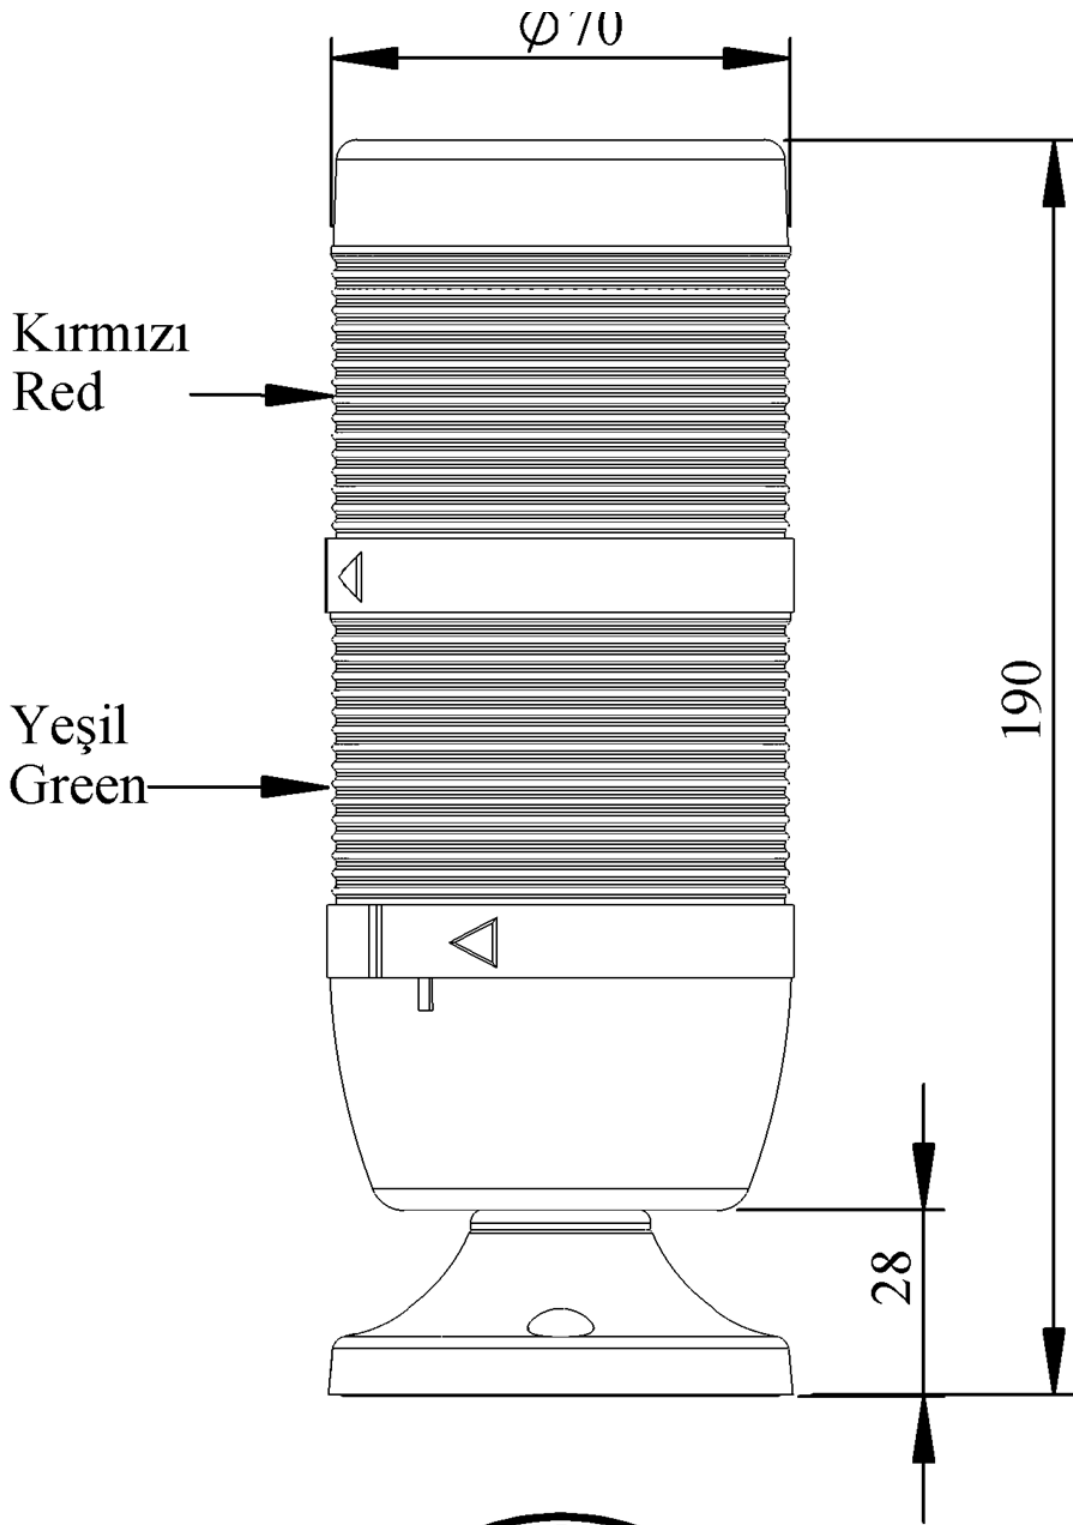

IK72L220XM02

Ağırlık (Brüt Kutulu)	Gr	281
Ampul Tipi		LED
Çalışma Frekansı		50 Hz
Çalışma Gerilimi		220V AC
Ürün		LED Kolon 70mm
Montaj Şekli		45mm Borulu Plastik Ayaklı
Renk		İki Katlı
Güç Tüketimi		2W
Yalıtım Gerilimi	Ui	300V
Çalışma Sıcaklığı		-25 °C /+70 °C
Koruma Sınıfı		IP40
Kablo Bağlantı Kesiti		0,75-1,5 mm ²
Sıkma Kuvveti		1,8Nm
Duy Tipi		BA15S
İmal Tarihi		
Seri		IK Serisi
Elektriksel Ömür	Min Saat	10000
Özellikler		Isıya dayanaklı, net görüntüVeren polikarbonat sinyal dodülleri
		Modüler yapı
		Ø50Veya Ø70 çap seçeneği
		LedliVeya flaşörlü ledli ampul seçeneği
		Aparat gerektirmeyen kolay kurlulum
		MakineVeya duvara bağlantı modülleri
		Buzzer seçeneği