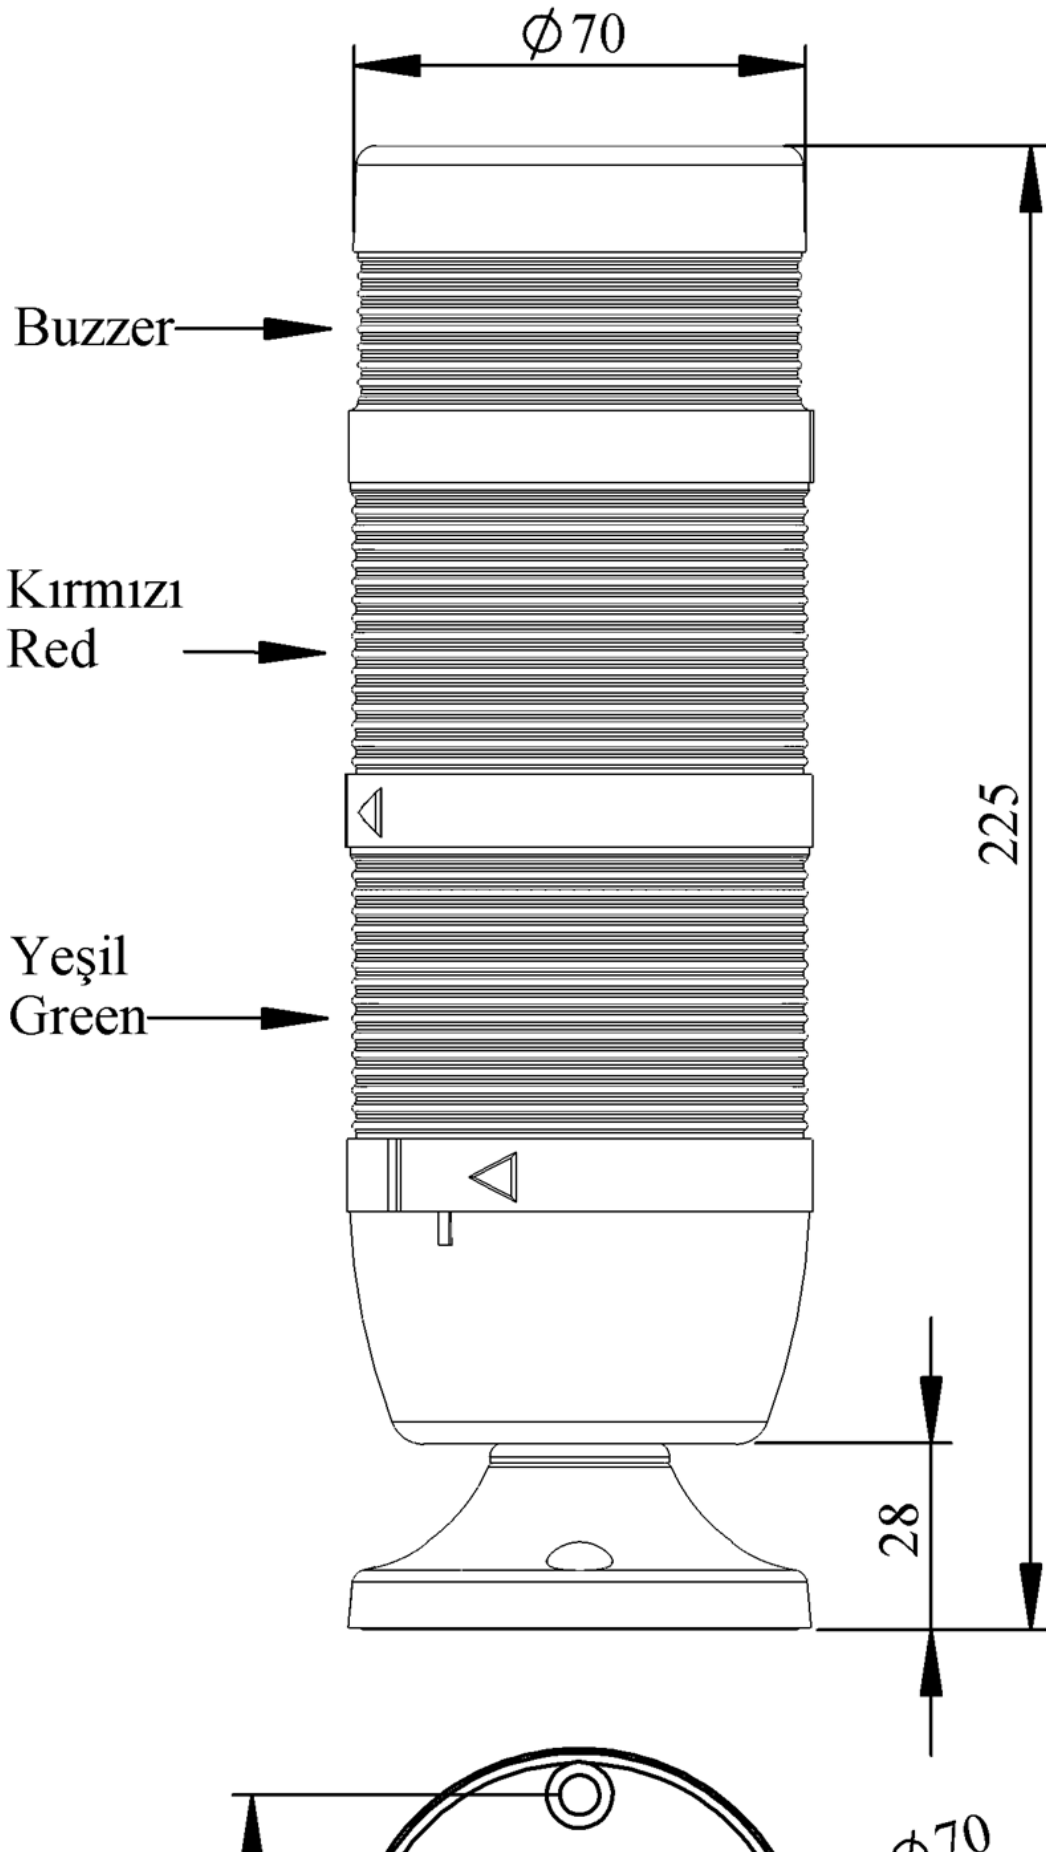

IK72L024ZM02

Ağırlık (Brüt Kutulu)	Gr	350
Ampul Tipi		LED
Çalışma Frekansı		50 Hz
Çalışma Gerilimi		24V AC/DC
Ürün		LED Kolon 70mm
Montaj Şekli		45mm Borulu Plastik Ayaklı
Renk		Üç Katlı
Ses Şiddeti		90 dB
Güç Tüketimi		3W
Yalıtım Gerilimi	Ui	300V
Çalışma Sıcaklığı		-25 °C /+70 °C
Koruma Sınıfı		IP40
Kablo Bağlantı Kesiti		0,75-1,5 mm ²
Sıkma Kuvveti		1,8Nm
Duy Tipi		BA15S
İmal Tarihi		
Seri		IK Serisi
Buzzer		Buzzerlı
Elektriksel Ömür	Min Saat	10000
Özellikler		Isıya dayanıklı, net görüntüVeren polikarbonat sinyal dodülleri
		Modüler yapı
		Ø50Veya Ø70 çap seçeneği
		LedliVeya flaşörlü ledli ampul seçeneği
		Aparat gerektirmeyen kolay kurlulum
		MakineVeya duvara bağlantı modülleri
		Buzzer seçeneği

Spire.XLS

Free version is limited to 5 sheets per workbook and 200 rows per sheet. This limitation is enforced during reading or writing XLS or PDF files. When converting Excel files to PDF files, you can only get the first 3 pages of PDF file.