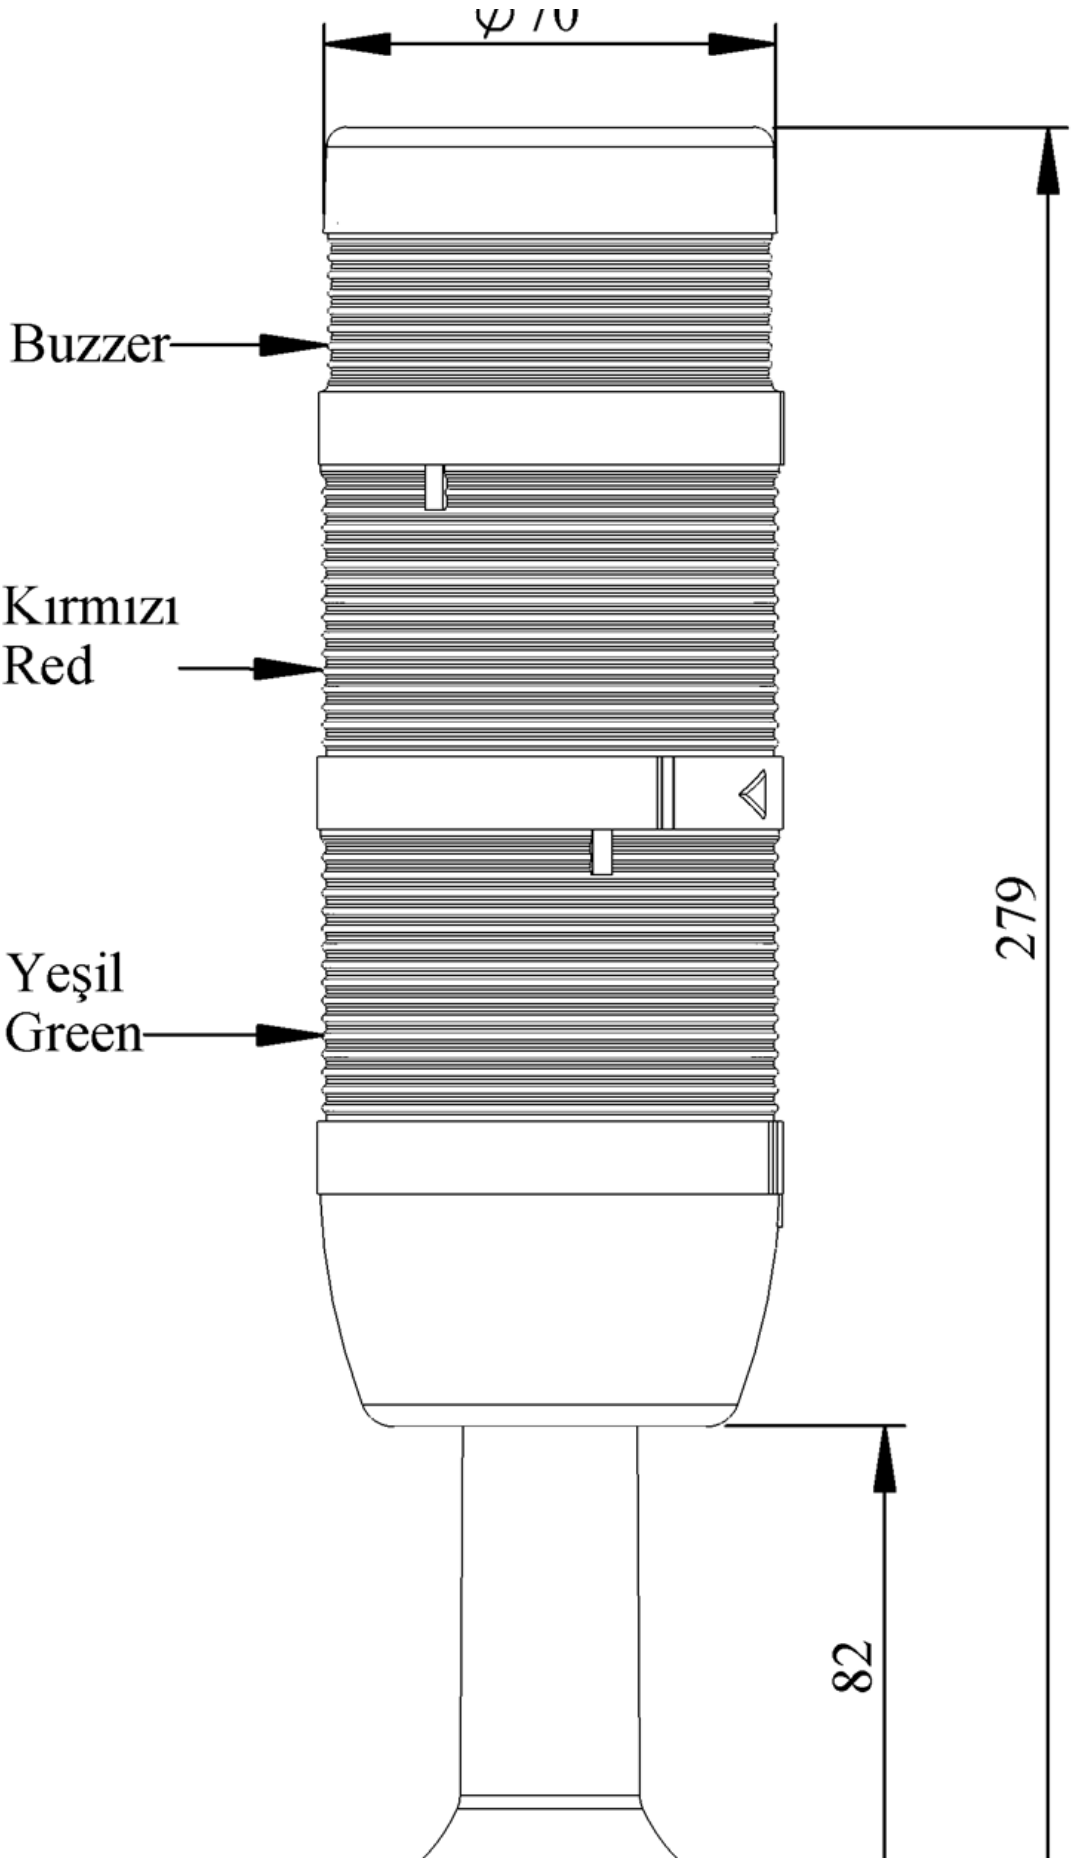

IK72L024ZM01

Ağırlık (Brüt Kutulu)	Gr	354
Ampul Tipi		LED
Çalışma Frekansı		50 Hz
Çalışma Gerilimi		24V AC/DC
Ürün		LED Kolon 70mm
Montaj Şekli		110mm Plastik Boru ve Ayaklı
Renk		Üç Katlı
Ses Şiddeti		90 dB
Güç Tüketimi		3W
Yalıtım Gerilimi	Ui	300V
Çalışma Sıcaklığı		-25 °C /+70 °C
Koruma Sınıfı		IP40
Kablo Bağlantı Kesiti		0,75-1,5 mm ²
Sıkma Kuvveti		1,8Nm
Duy Tipi		BA15S
İmal Tarihi		
Seri		IK Serisi
Buzzer		Buzzerlı
Elektriksel Ömür	Min Saat	10000
Özellikler	Isıya dayanıklı, net görüntüVeren polikarbonat sinyal dodülleri	
	Modüler yapı	
	Ø50Veya Ø70 çap seçeneği	
	LedliVeya flaşörlü ledli ampul seçeneği	
	Aparat gerektirmeyen kolay kurlulum	
	MakineVeya duvara bağlantı modülleri	
	Buzzer seçeneği	