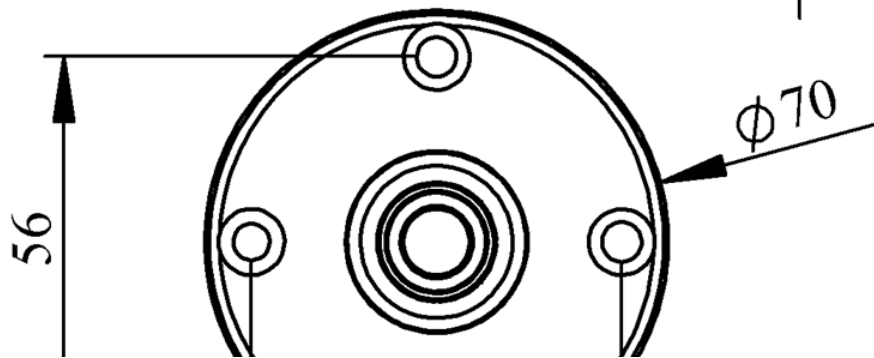

IK72L024XM02E

Ampul Tipi		LED
Çalışma Frekansı		50 Hz
Çalışma Gerilimi		24V AC/DC
Ürün		LED Kolon 70mm
Montaj Şekli		45mm Borulu Etanjlı Plastik Ayaklı
Renk		İki Katlı
Güç Tüketimi		2W
Yalıtım Gerilimi	Ui	300V
Çalışma Sıcaklığı		-25 °C /+70 °C
Koruma Sınıfı		IP65
Kablo Bağlantı Kesiti		0,75-1,5 mm ²
Sıkma Kuvveti		1,8Nm
Duy Tipi		BA15S
İmal Tarihi		
Seri		IK Serisi
Elektriksel Ömür	Min Saat	10000
Özellikler		Isıya dayanaklı, net görüntüVeren polikarbonat sinyal dodülleri
		Modüler yapı
		Ø50Veya Ø70 çap seçeneği
		LedliVeya flaşörlü ledli ampul seçeneği
		Aparat gerektirmeyen kolay kurlulum
		MakineVeya duvara bağlantı modülleri
		Buzzer seçeneği