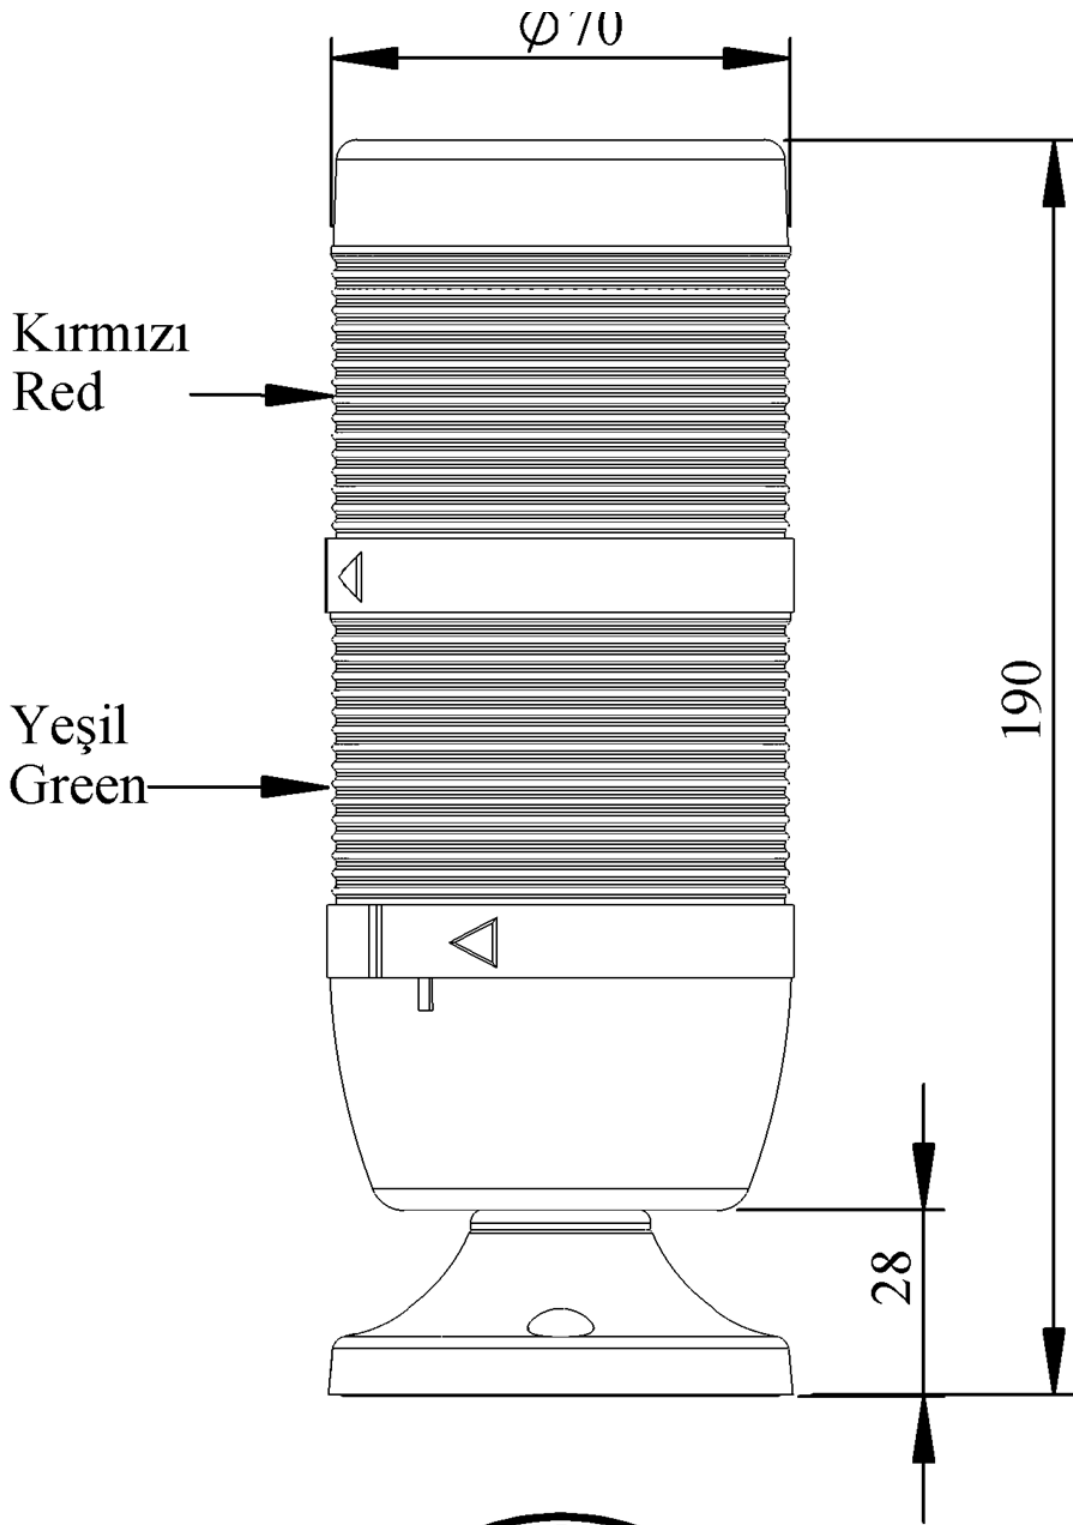

IK72L024XM02E

Ampul Tipi		LED
Çalışma Frekansı		50 Hz
Çalışma Gerilimi		24V AC/DC
Ürün		LED Kolon 70mm
Montaj Şekli		45mm Borulu Etanjlı Plastik Ayaklı
Renk		İki Katlı
Güç Tüketimi		2W
Yalıtım Gerilimi	Ui	300V
Çalışma Sıcaklığı		-25 °C /+70 °C
Koruma Sınıfı		IP65
Kablo Bağlantı Kesiti		0,75-1,5 mm ²
Sıkma Kuvveti		1,8Nm
Duy Tipi		BA15S
İmal Tarihi		
Seri		IK Serisi
Elektriksel Ömür	Min Saat	10000
Özellikler		Isıya dayanaklı, net görüntüVeren polikarbonat sinyal dodülleri
		Modüler yapı
		Ø50Veya Ø70 çap seçeneği
		LedliVeya flaşörlü ledli ampul seçeneği
		Aparat gerektirmeyen kolay kurlulum
		MakineVeya duvara bağlantı modülleri
		Buzzer seçeneği