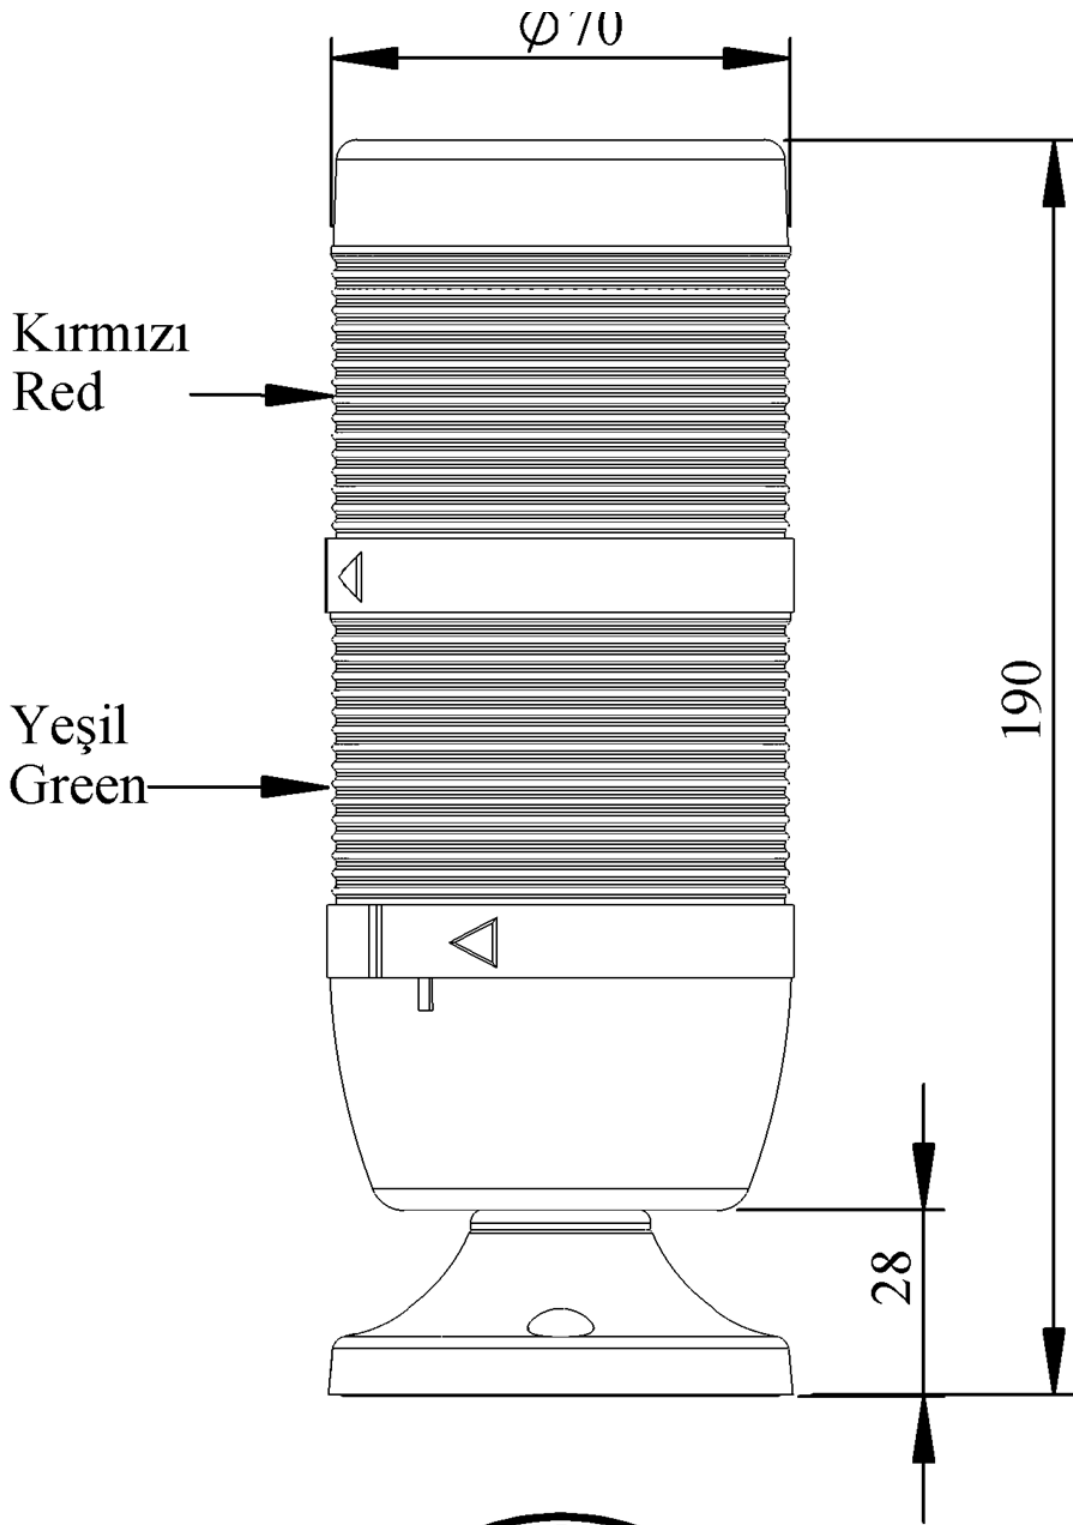

IK72L024XM02

Ağırlık (Brüt Kutulu)	Gr	281
Ampul Tipi		LED
Çalışma Frekansı		50 Hz
Çalışma Gerilimi		24V AC/DC
Ürün		LED Kolon 70mm
Montaj Şekli		45mm Borulu Plastik Ayaklı
Renk		İki Katlı
Güç Tüketimi		2W
Yalıtım Gerilimi	Ui	300V
Çalışma Sıcaklığı		-25 °C /+70 °C
Koruma Sınıfı		IP40
Kablo Bağlantı Kesiti		0,75-1,5 mm ²
Sıkma Kuvveti		1,8Nm
Duy Tipi		BA15S
İmal Tarihi		
Seri		IK Serisi
Elektriksel Ömür	Min Saat	10000
Özellikler		Isıya dayanaklı, net görüntüVeren polikarbonat sinyal dodülleri
		Modüler yapı
		Ø50Veya Ø70 çap seçeneği
		LedliVeya flaşörlü ledli ampul seçeneği
		Aparat gerektirmeyen kolay kurlulum
		MakineVeya duvara bağlantı modülleri
		Buzzer seçeneği