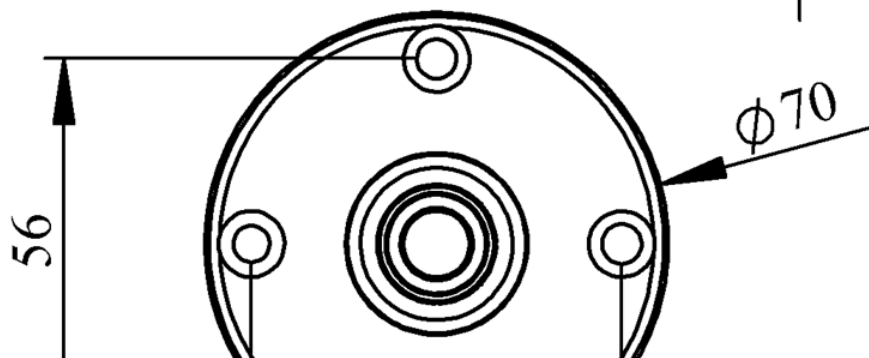

IK72L024XM02

Ağırlık (Brüt Kutulu)	Gr	281
Ampul Tipi		LED
Çalışma Frekansı		50 Hz
Çalışma Gerilimi		24V AC/DC
Ürün		LED Kolon 70mm
Montaj Şekli		45mm Borulu Plastik Ayaklı
Renk		İki Katlı
Güç Tüketimi		2W
Yalıtım Gerilimi	Ui	300V
Çalışma Sıcaklığı		-25 °C /+70 °C
Koruma Sınıfı		IP40
Kablo Bağlantı Kesiti		0,75-1,5 mm ²
Sıkma Kuvveti		1,8Nm
Duy Tipi		BA15S
İmal Tarihi		
Seri		IK Serisi
Elektriksel Ömür	Min Saat	10000
Özellikler		Isıya dayanaklı, net görüntüVeren polikarbonat sinyal dodülleri
		Modüler yapı
		Ø50Veya Ø70 çap seçeneği
		LedliVeya flaşörlü ledli ampul seçeneği
		Aparat gerektirmeyen kolay kurlulum
		MakineVeya duvara bağlantı modülleri
		Buzzer seçeneği