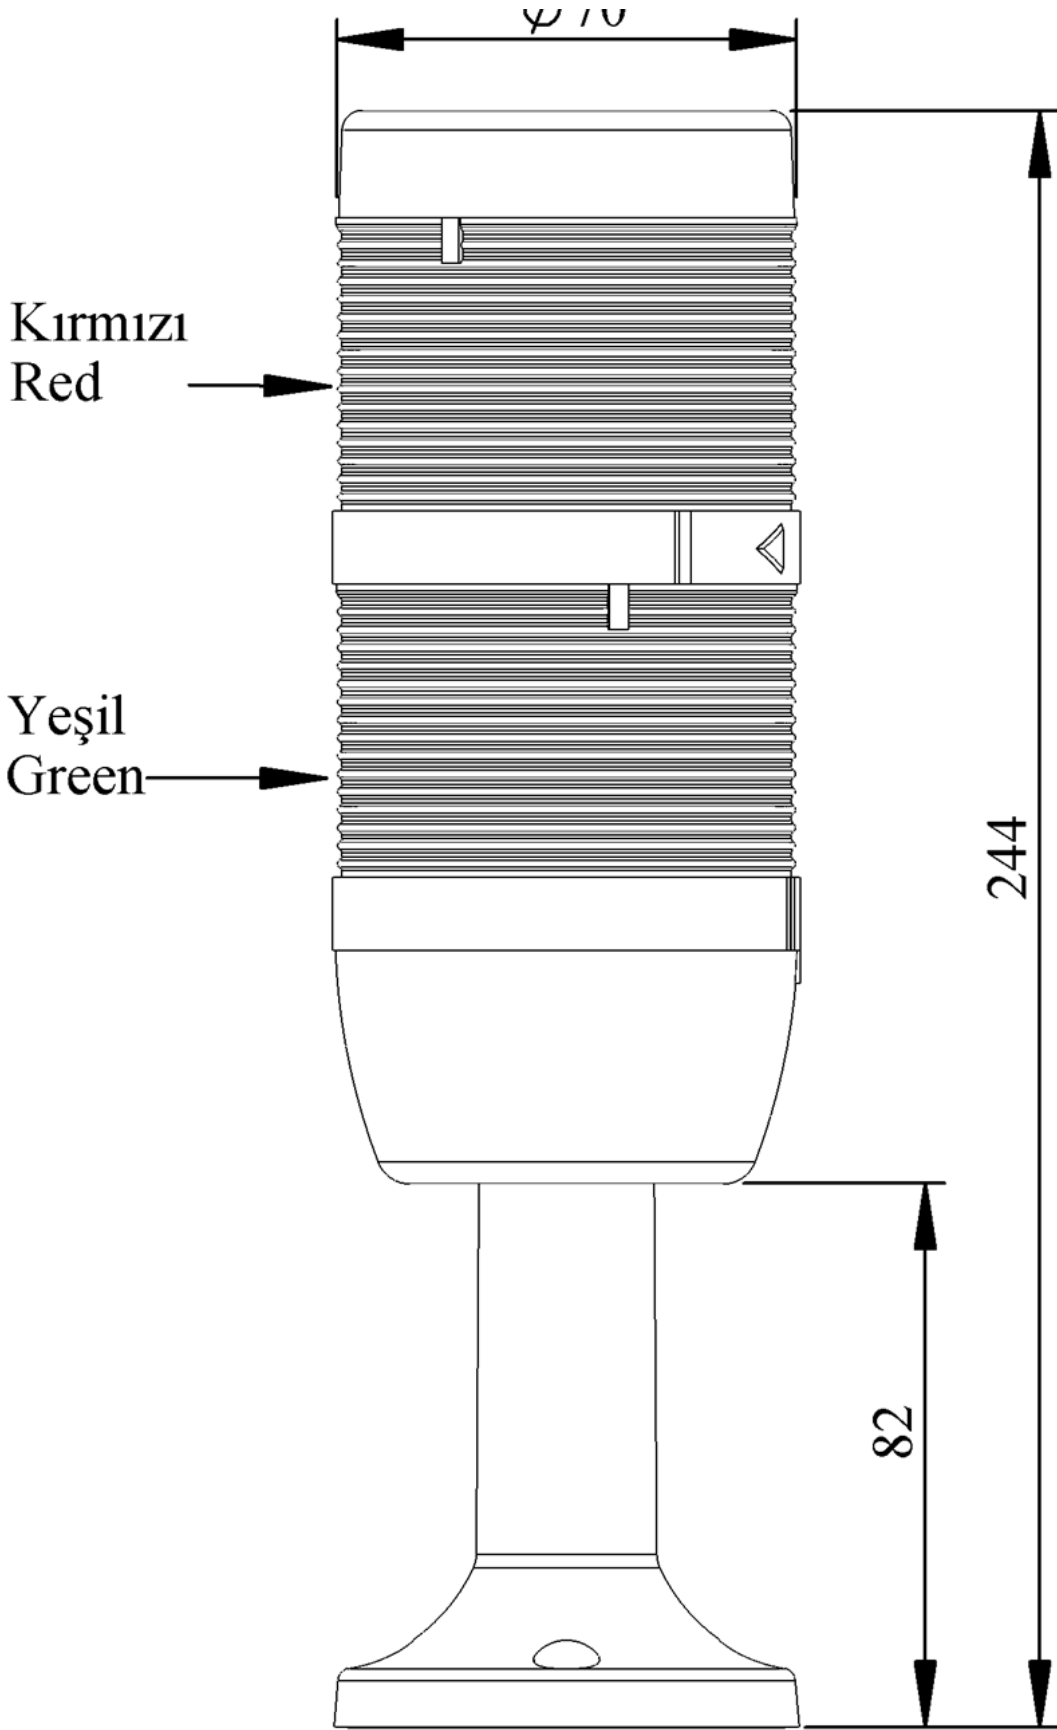

**IK72L024XM01E**

<b>Ağırlık (Brüt Kutulu)</b>	<b>Gr</b>	286
<b>Ampul Tipi</b>		LED
<b>Çalışma Frekansı</b>		50 Hz
<b>Çalışma Gerilimi</b>		24V AC/DC
<b>Ürün</b>		LED Kolon 70mm
<b>Montaj Şekli</b>		110mm Etanjlı Plastik Boru ve Ayaklı
<b>Renk</b>		İki Katlı
<b>Güç Tüketimi</b>		2W
<b>Yalıtım Gerilimi</b>	<b>Ui</b>	300V
<b>Çalışma Sıcaklığı</b>		-25 °C /+70 °C
<b>Koruma Sınıfı</b>		IP65
<b>Kablo Bağlantı Kesiti</b>		0,75-1,5 mm <sup>2</sup>
<b>Sıkma Kuvveti</b>		1,8Nm
<b>Duy Tipi</b>		BA15S
<b>İmal Tarihi</b>		
<b>Seri</b>		IK Serisi
<b>Elektriksel Ömür</b>	<b>Min Saat</b>	10000
<b>Özellikler</b>		Isıya dayanaklı, net görüntüVeren polikarbonat sinyal dodülleri
		Modüler yapı
		Ø50Veya Ø70 çap seçeneği
		LedliVeya flaşörlü ledli ampul seçeneği
		Aparat gerektirmeyen kolay kurlulum
		MakineVeya duvara bağlantı modülleri
		Buzzer seçeneği

φ70

$\varnothing 10$

Kırmızı  
Red

Yeşil  
Green

244

82