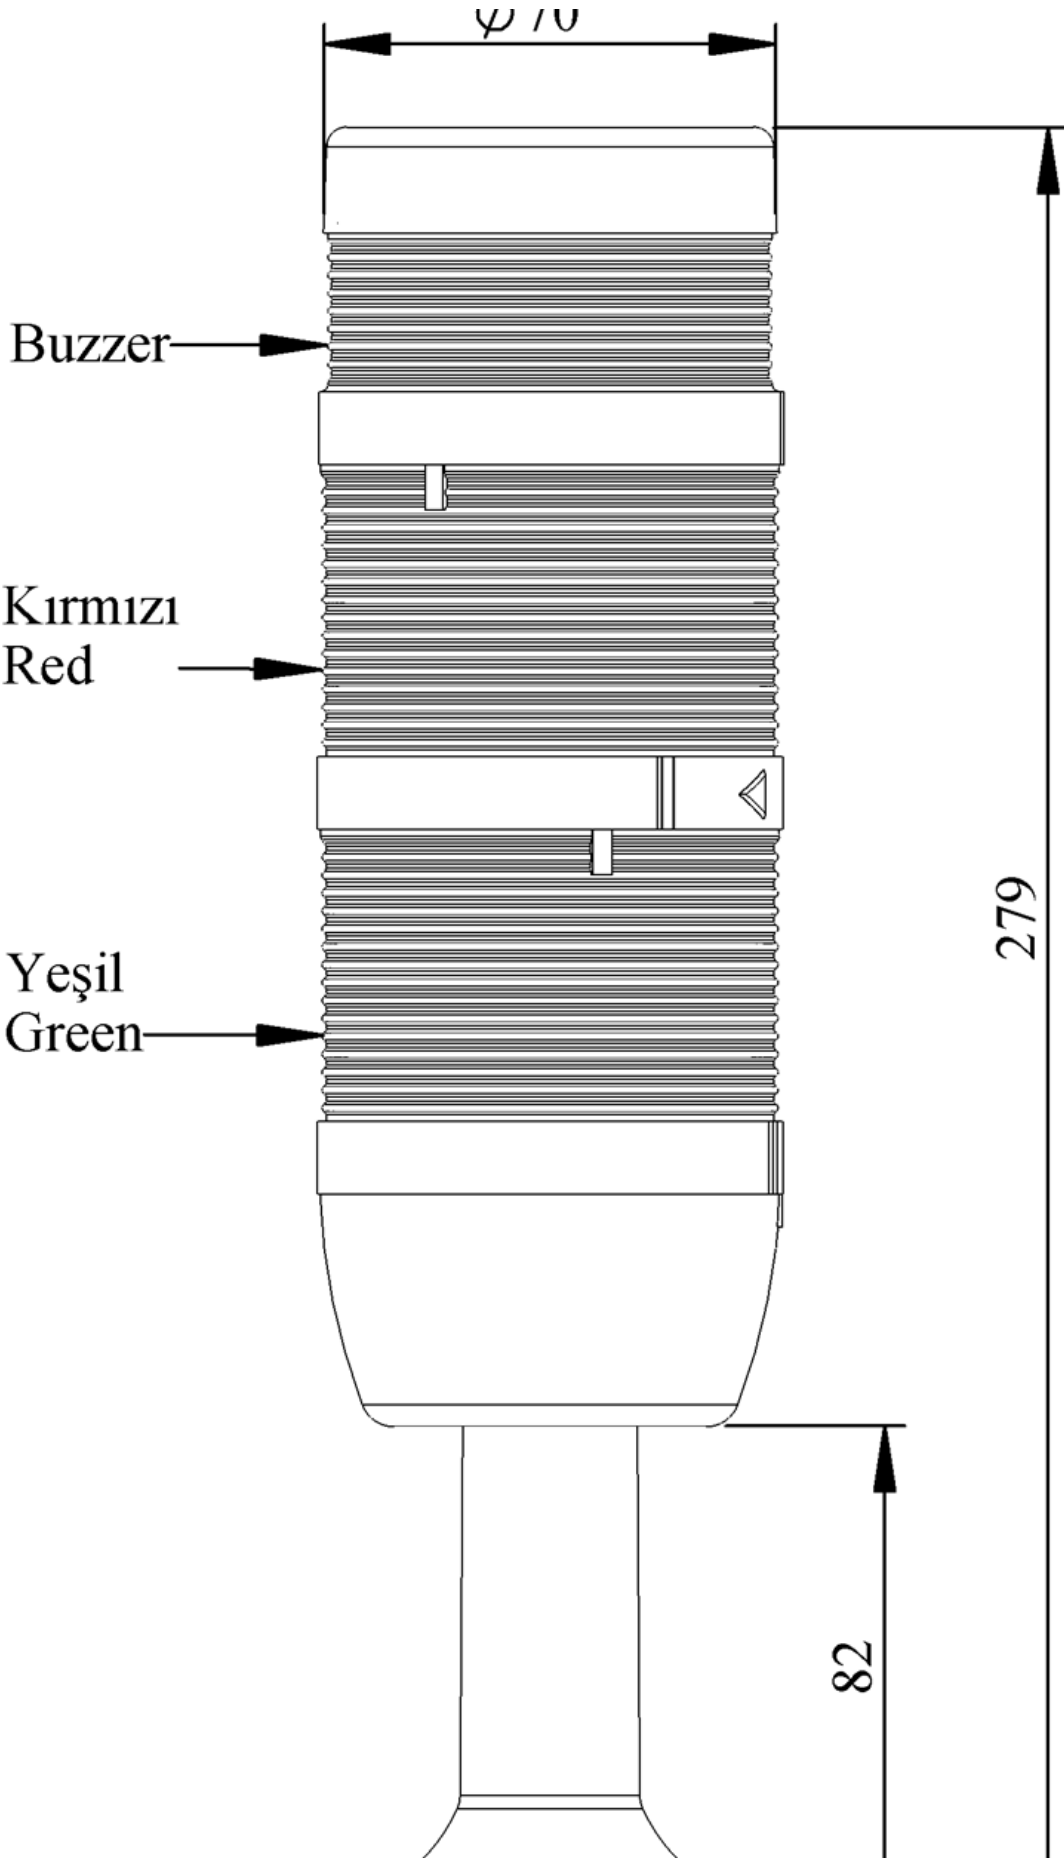

IK72F220ZM01

Ağırlık (Brüt Kutulu)	Gr	354
Ampul Tipi		LED
Çalışma Frekansı		50 Hz
Çalışma Gerilimi		220V AC
Ürün		LED Kolon 70mm
Montaj Şekli		110mm Plastik Boru ve Ayaklı
Renk		Üç Katlı
Işık		Flaşör
Ses Şiddeti		90 dB
Güç Tüketimi		2,35W
Çalışma Sıklığı	Açma Kapama/Saat	1 Hz
Yalıtım Gerilimi	Ui	300V
Çalışma Sıcaklığı		-25 °C /+70 °C
Koruma Sınıfı		IP40
Kablo Bağlantı Kesiti		0,75-1,5 mm ²
Sıkma Kuvveti		1,8Nm
Duy Tipi		BA15S
İmal Tarihi		
Seri		IK Serisi
Buzzer		Buzzerlı
Elektriksel Ömür	Min Saat	10000
Özellikler		Isıya dayanıklı, net görüntüVeren polikarbonat sinyal dodülleri
		Modüler yapı
		Ø50Veya Ø70 çap seçeneği
		LedliVeya flaşörlü ledli ampul seçeneği
		Aparat gerektirmeyen kolay kurlulum
		MakineVeya duvara bağlantı modülleri
		Buzzer seçeneği