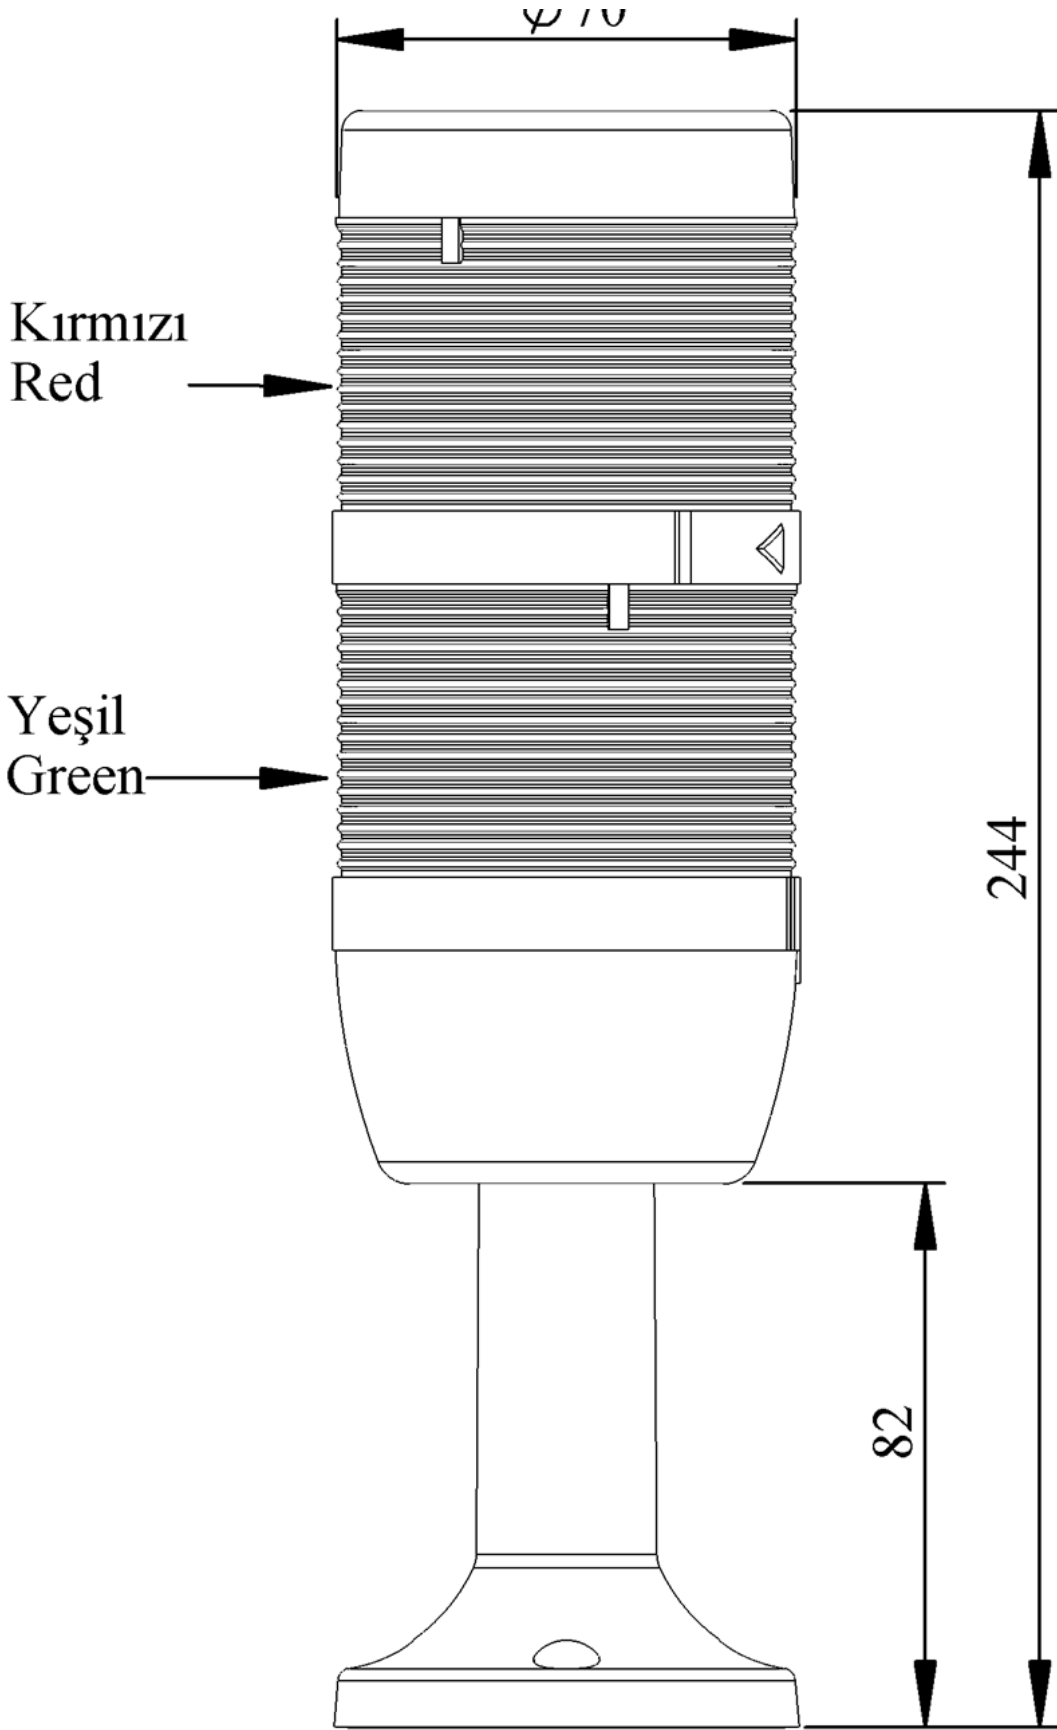

IK72F220XM01

Ağırlık (Brüt Kutulu)	Gr	285
Ampul Tipi		LED
Çalışma Frekansı		50 Hz
Çalışma Gerilimi		220V AC
Ürün		LED Kolon 70mm
Montaj Şekli		110mm Plastik Boru ve Ayaklı
Renk		İki Katlı
Işık		Flaşör
Güç Tüketimi		2W
Çalışma Sıklığı	Açma Kapama/Saat	1 Hz
Yalıtım Gerilimi	Ui	300V
Çalışma Sıcaklığı		-25 °C /+70 °C
Koruma Sınıfı		IP40
Kablo Bağlantı Kesiti		0,75-1,5 mm ²
Sıkma Kuvveti		1,8Nm
Duy Tipi		BA15S
İmal Tarihi		
Seri		IK Serisi
Elektriksel Ömür	Min Saat	10000
Özellikler		Isıya dayanıklı, net görüntüVeren polikarbonat sinyal dodülleri
		Modüler yapı
		Ø50Veya Ø70 çap seçeneği
		LedliVeya flaşörlü ledli ampul seçeneği
		Aparat gerektirmeyen kolay kurlulum
		MakineVeya duvara bağlantı modülleri
		Buzzer seçeneği

φ70

$\varnothing 10$

Kırmızı
Red

Yeşil
Green

244

82

Spire.XLS

Free version is limited to 5 sheets per workbook and 200 rows per sheet. This limitation is enforced during reading or writing XLS or PDF files. When converting Excel files to PDF files, you can only get the first 3 pages of PDF file.