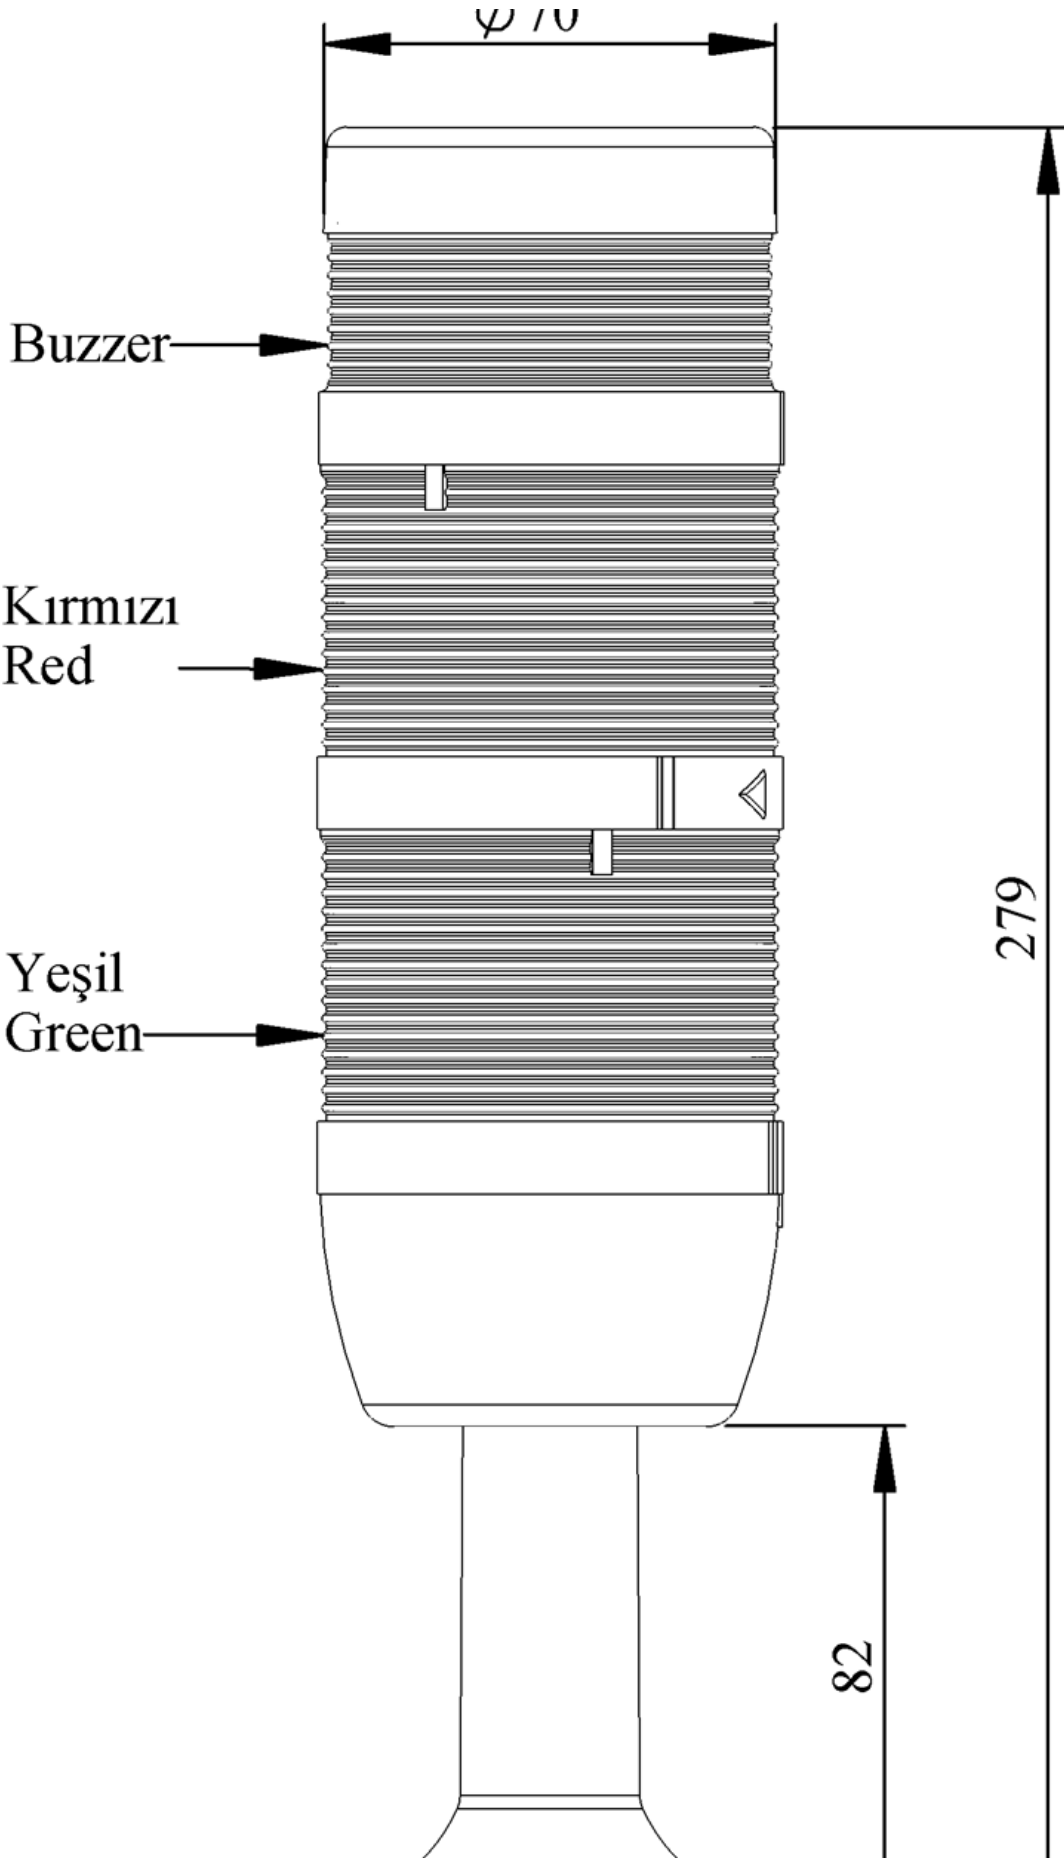

**IK72F024ZM01**

<b>Ağırlık (Brüt Kutulu)</b>	<b>Gr</b>	354
<b>Ampul Tipi</b>		LED
<b>Çalışma Frekansı</b>		50 Hz
<b>Çalışma Gerilimi</b>		24V AC/DC
<b>Ürün</b>		LED Kolon 70mm
<b>Montaj Şekli</b>		110mm Plastik Boru ve Ayaklı
<b>Renk</b>		Üç Katlı
<b>Işık</b>		Flaşör
<b>Ses Şiddeti</b>		90 dB
<b>Güç Tüketimi</b>		3W
<b>Çalışma Sıklığı</b>	<b>Açma Kapama/Saat</b>	1 Hz
<b>Yalıtım Gerilimi</b>	<b>Ui</b>	300V
<b>Çalışma Sıcaklığı</b>		-25 °C /+70 °C
<b>Koruma Sınıfı</b>		IP40
<b>Kablo Bağlantı Kesiti</b>		0,75-1,5 mm <sup>2</sup>
<b>Sıkma Kuvveti</b>		1,8Nm
<b>Duy Tipi</b>		BA15S
<b>İmal Tarihi</b>		
<b>Seri</b>		IK Serisi
<b>Buzzer</b>		Buzzerlı
<b>Elektriksel Ömür</b>	<b>Min Saat</b>	10000
<b>Özellikler</b>	Isıya dayanıklı, net görüntüVeren polikarbonat sinyal dodülleri	
	Modüler yapı	
	Ø50Veya Ø70 çap seçeneği	
	LedliVeya flaşörlü ledli ampul seçeneği	
	Aparat gerektirmeyen kolay kurlulum	
	MakineVeya duvara bağlantı modülleri	
	Buzzer seçeneği	