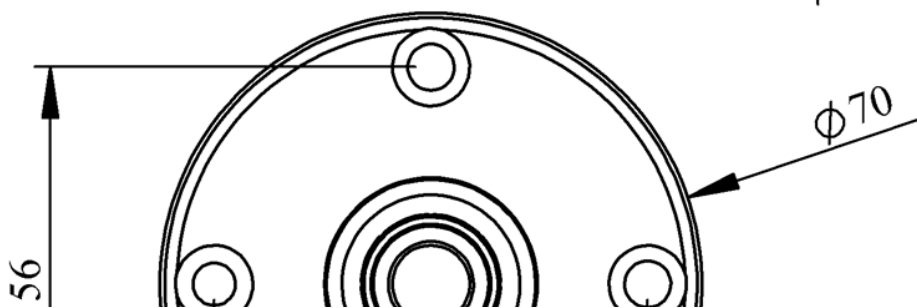

**IK71L220ZM02**

<b>Ağırlık (Brüt Kutulu)</b>	<b>Gr</b>	275
<b>Ampul Tipi</b>		LED
<b>Çalışma Frekansı</b>		50 Hz
<b>Çalışma Gerilimi</b>		220V AC
<b>Ürün</b>		LED Kolon 70mm
<b>Montaj Şekli</b>		45mm Borulu Plastik Ayaklı
<b>Renk</b>		İki Katlı
<b>Ses Şiddeti</b>		90 dB
<b>Güç Tüketimi</b>		1,35W
<b>Yalıtım Gerilimi</b>	<b>Ui</b>	300V
<b>Çalışma Sıcaklığı</b>		-25 °C /+70 °C
<b>Koruma Sınıfı</b>		IP40
<b>Kablo Bağlantı Kesiti</b>		0,75-1,5 mm <sup>2</sup>
<b>Sıkma Kuvveti</b>		1,8Nm
<b>Duy Tipi</b>		BA15S
<b>İmal Tarihi</b>		
<b>Seri</b>		IK Serisi
<b>Buzzer</b>		Buzzerlı
<b>Elektriksel Ömür</b>	<b>Min Saat</b>	10000
<b>Özellikler</b>		Isıya dayanıklı, net görüntüVeren polikarbonat sinyal dodülleri
		Modüler yapı
		Ø50Veya Ø70 çap seçeneği
		LedliVeya flaşörlü ledli ampul seçeneği
		Aparat gerektirmeyen kolay kurlulum
		MakineVeya duvara bağlantı modülleri
		Buzzer seçeneği