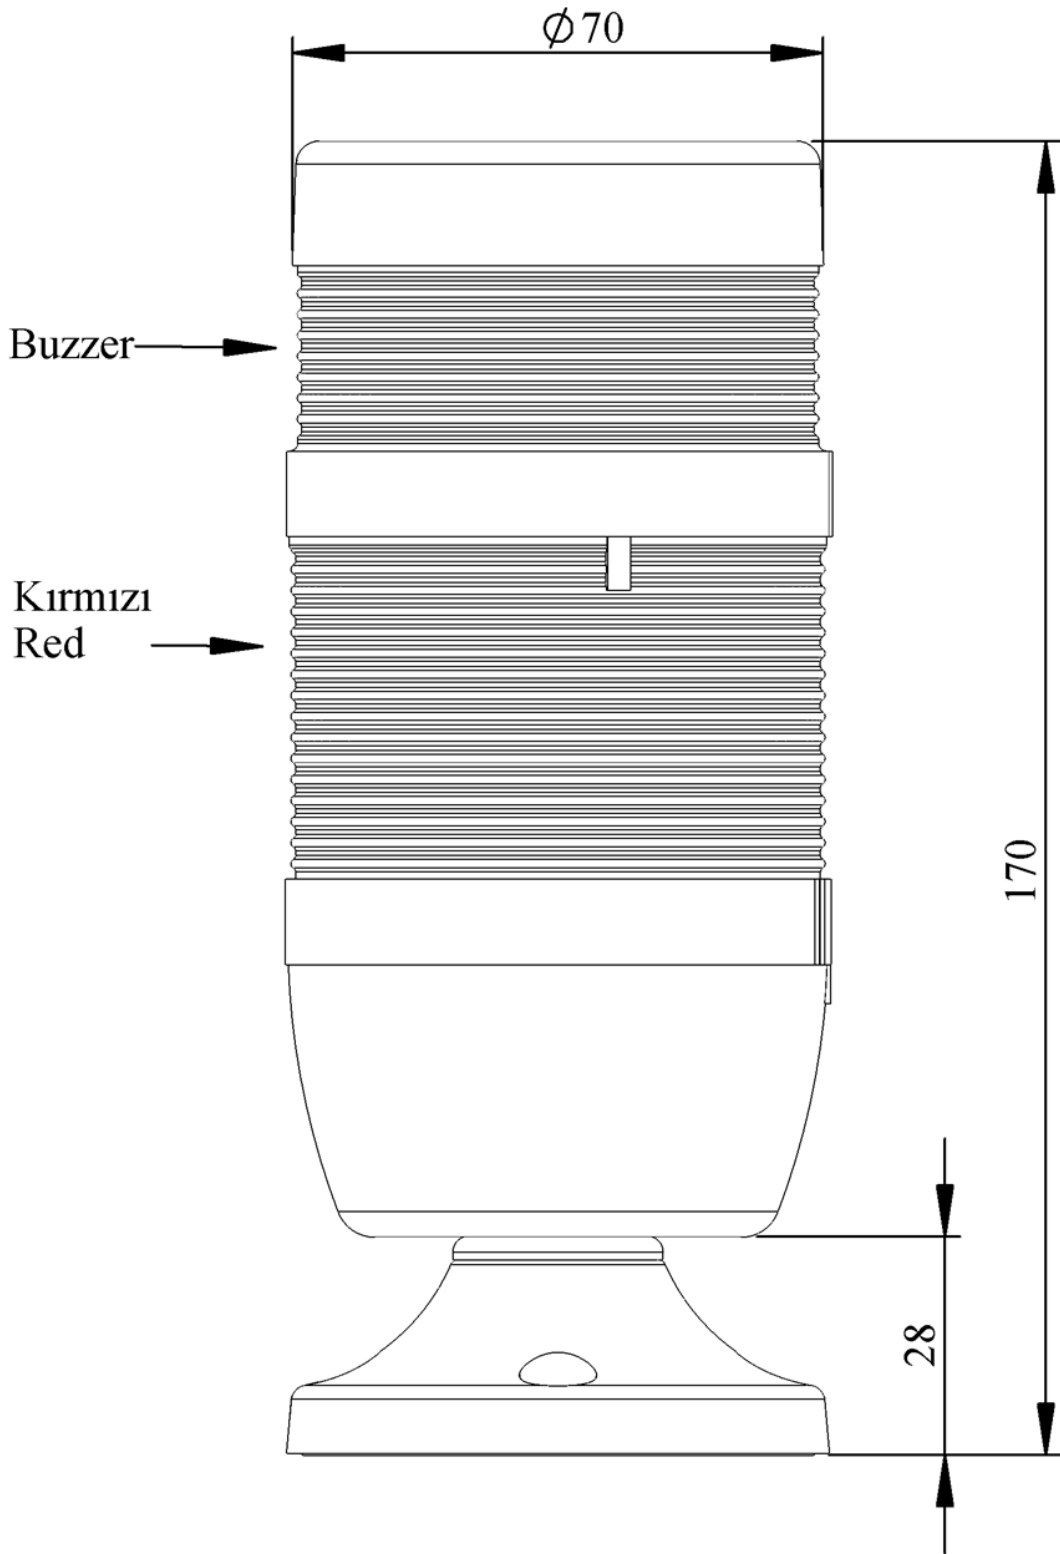

**IK71L220ZM02**

<b>Ağırlık (Brüt Kutulu)</b>	<b>Gr</b>	275
<b>Ampul Tipi</b>		LED
<b>Çalışma Frekansı</b>		50 Hz
<b>Çalışma Gerilimi</b>		220V AC
<b>Ürün</b>		LED Kolon 70mm
<b>Montaj Şekli</b>		45mm Borulu Plastik Ayaklı
<b>Renk</b>		İki Katlı
<b>Ses Şiddeti</b>		90 dB
<b>Güç Tüketimi</b>		1,35W
<b>Yalıtım Gerilimi</b>	<b>Ui</b>	300V
<b>Çalışma Sıcaklığı</b>		-25 °C /+70 °C
<b>Koruma Sınıfı</b>		IP40
<b>Kablo Bağlantı Kesiti</b>		0,75-1,5 mm <sup>2</sup>
<b>Sıkma Kuvveti</b>		1,8Nm
<b>Duy Tipi</b>		BA15S
<b>İmal Tarihi</b>		
<b>Seri</b>		IK Serisi
<b>Buzzer</b>		Buzzerlı
<b>Elektriksel Ömür</b>	<b>Min Saat</b>	10000
<b>Özellikler</b>		Isıya dayanıklı, net görüntüVeren polikarbonat sinyal dodülleri
		Modüler yapı
		Ø50Veya Ø70 çap seçeneği
		LedliVeya flaşörlü ledli ampul seçeneği
		Aparat gerektirmeyen kolay kurlulum
		MakineVeya duvara bağlantı modülleri
		Buzzer seçeneği

# Spire.XLS

Free version is limited to 5 sheets per workbook and 200 rows per sheet. This limitation is enforced during reading or writing XLS or PDF files. When converting Excel files to PDF files, you can only get the first 3 pages of PDF file.