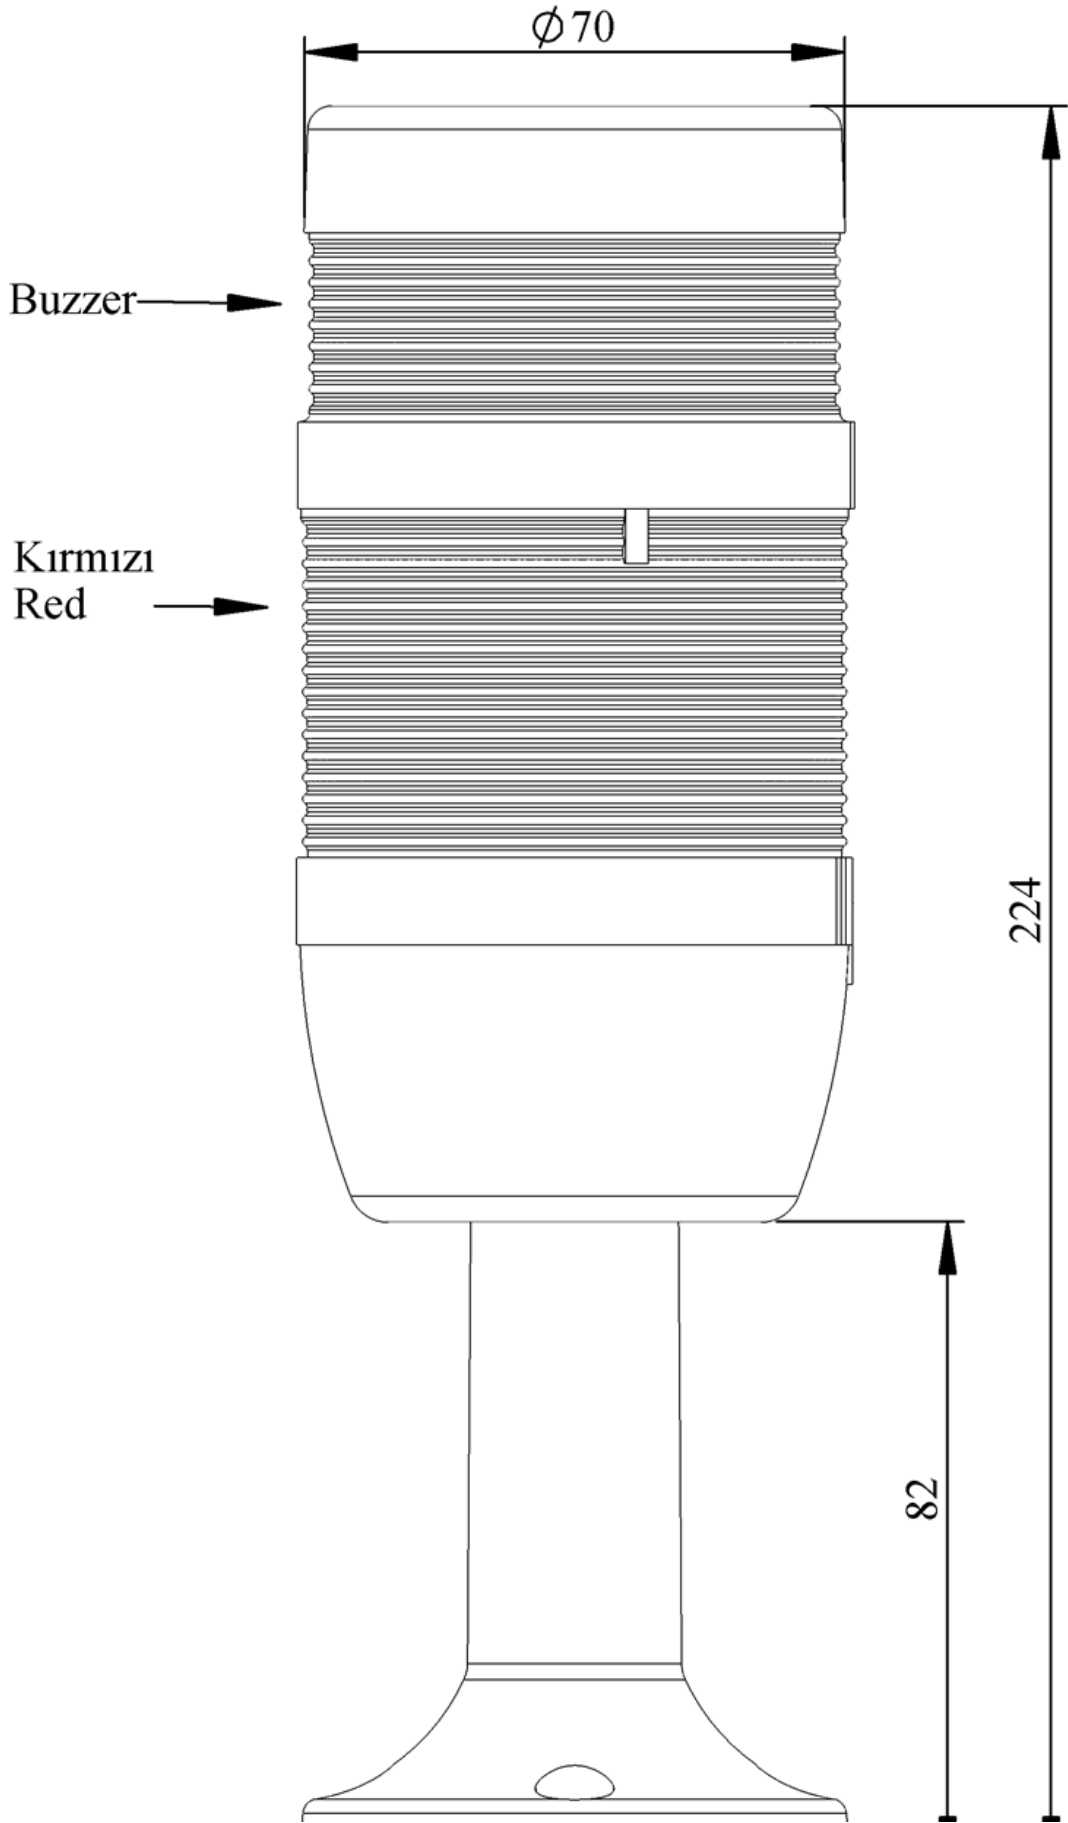

**IK71L220ZM01**

Ağırlık (Brüt Kutulu)	Gr	279
Ampul Tipi		LED
Çalışma Frekansı		50 Hz
Çalışma Gerilimi		220V AC
Ürün		LED Kolon 70mm
Montaj Şekli		110mm Plastik Boru ve Ayaklı
Renk		İki Katlı
Ses Şiddeti		90 dB
Güç Tüketimi		1,35W
Yalıtım Gerilimi	Ui	300V
Çalışma Sıcaklığı		-25 °C /+70 °C
Koruma Sınıfı		IP40
Kablo Bağlantı Kesiti		0,75-1,5 mm ²
Sıkma Kuvveti		1,8Nm
Duy Tipi		BA15S
İmal Tarihi		
Seri		IK Serisi
Buzzer		Buzzerlı
Elektriksel Ömür	Min Saat	10000
Özellikler	Isıya dayanıklı, net görüntüVeren polikarbonat sinyal dodülleri	
	Modüler yapı	
	Ø50Veya Ø70 çap seçeneği	
	LedliVeya flaşörlü ledli ampul seçeneği	
	Aparat gerektirmeyen kolay kurlulum	
	MakineVeya duvara bağlantı modülleri	
	Buzzer seçeneği	

Spire.XLS

Free version is limited to 5 sheets per workbook and 200 rows per sheet. This limitation is enforced during reading or writing XLS or PDF files. When converting Excel files to PDF files, you can only get the first 3 pages of PDF file.