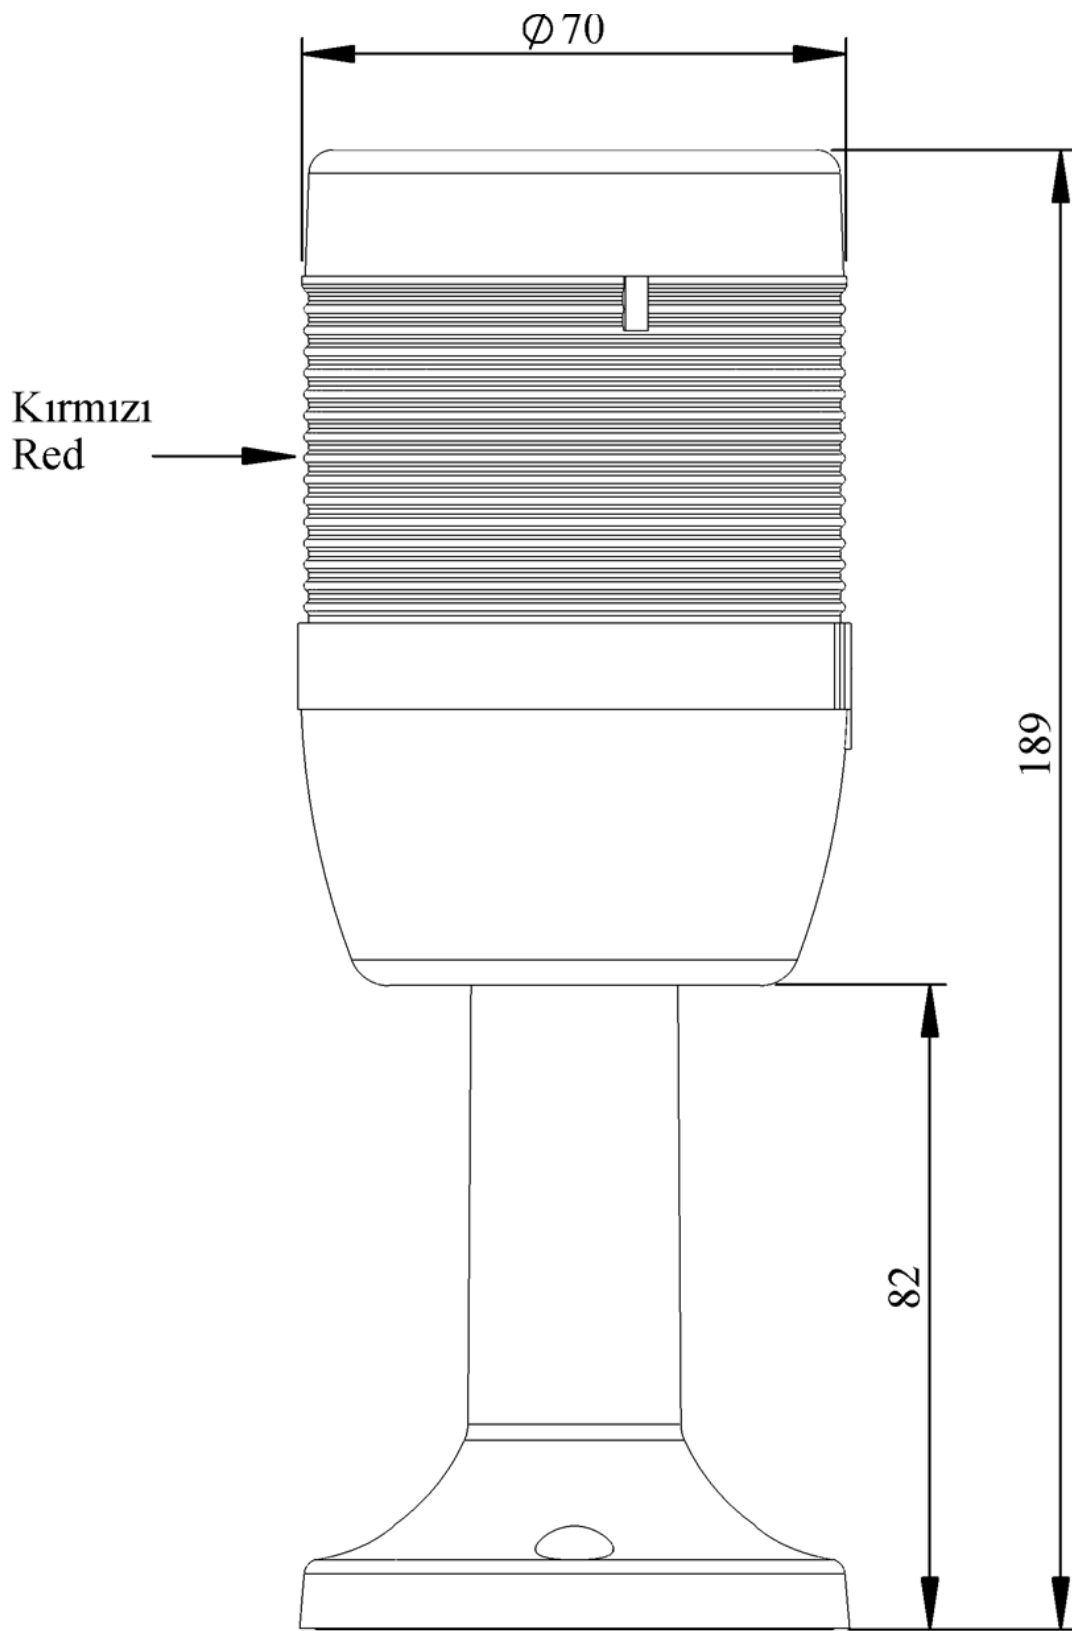

IK71L220XM01E

Ağırlık (Brüt Kutulu)	Gr	229
Ampul Tipi		LED
Çalışma Frekansı		50 Hz
Çalışma Gerilimi		220V AC
Ürün		LED Kolon 70mm
Montaj Şekli		110mm Etanjlı Plastik Boru ve Ayaklı
Renk		Tek Katlı
Güç Tüketimi		1W
Yalıtım Gerilimi	Ui	300V
Çalışma Sıcaklığı		-25 °C /+70 °C
Koruma Sınıfı		IP65
Kablo Bağlantı Kesiti		0,75-1,5 mm ²
Sıkma Kuvveti		1,8Nm
Duy Tipi		BA15S
İmal Tarihi		
Seri		IK Serisi
Elektriksel Ömür	Min Saat	10000
Özellikler		Isıya dayanaklı, net görüntüVeren polikarbonat sinyal dodülleri
		Modüler yapı
		Ø50Veya Ø70 çap seçeneği
		LedliVeya flaşörlü ledli ampul seçeneği
		Aparat gerektirmeyen kolay kurlulum
		MakineVeya duvara bağlantı modülleri
		Buzzer seçeneği

Spire.XLS

Free version is limited to 5 sheets per workbook and 200 rows per sheet. This limitation is enforced during reading or writing XLS or PDF files. When converting Excel files to PDF files, you can only get the first 3 pages of PDF file.