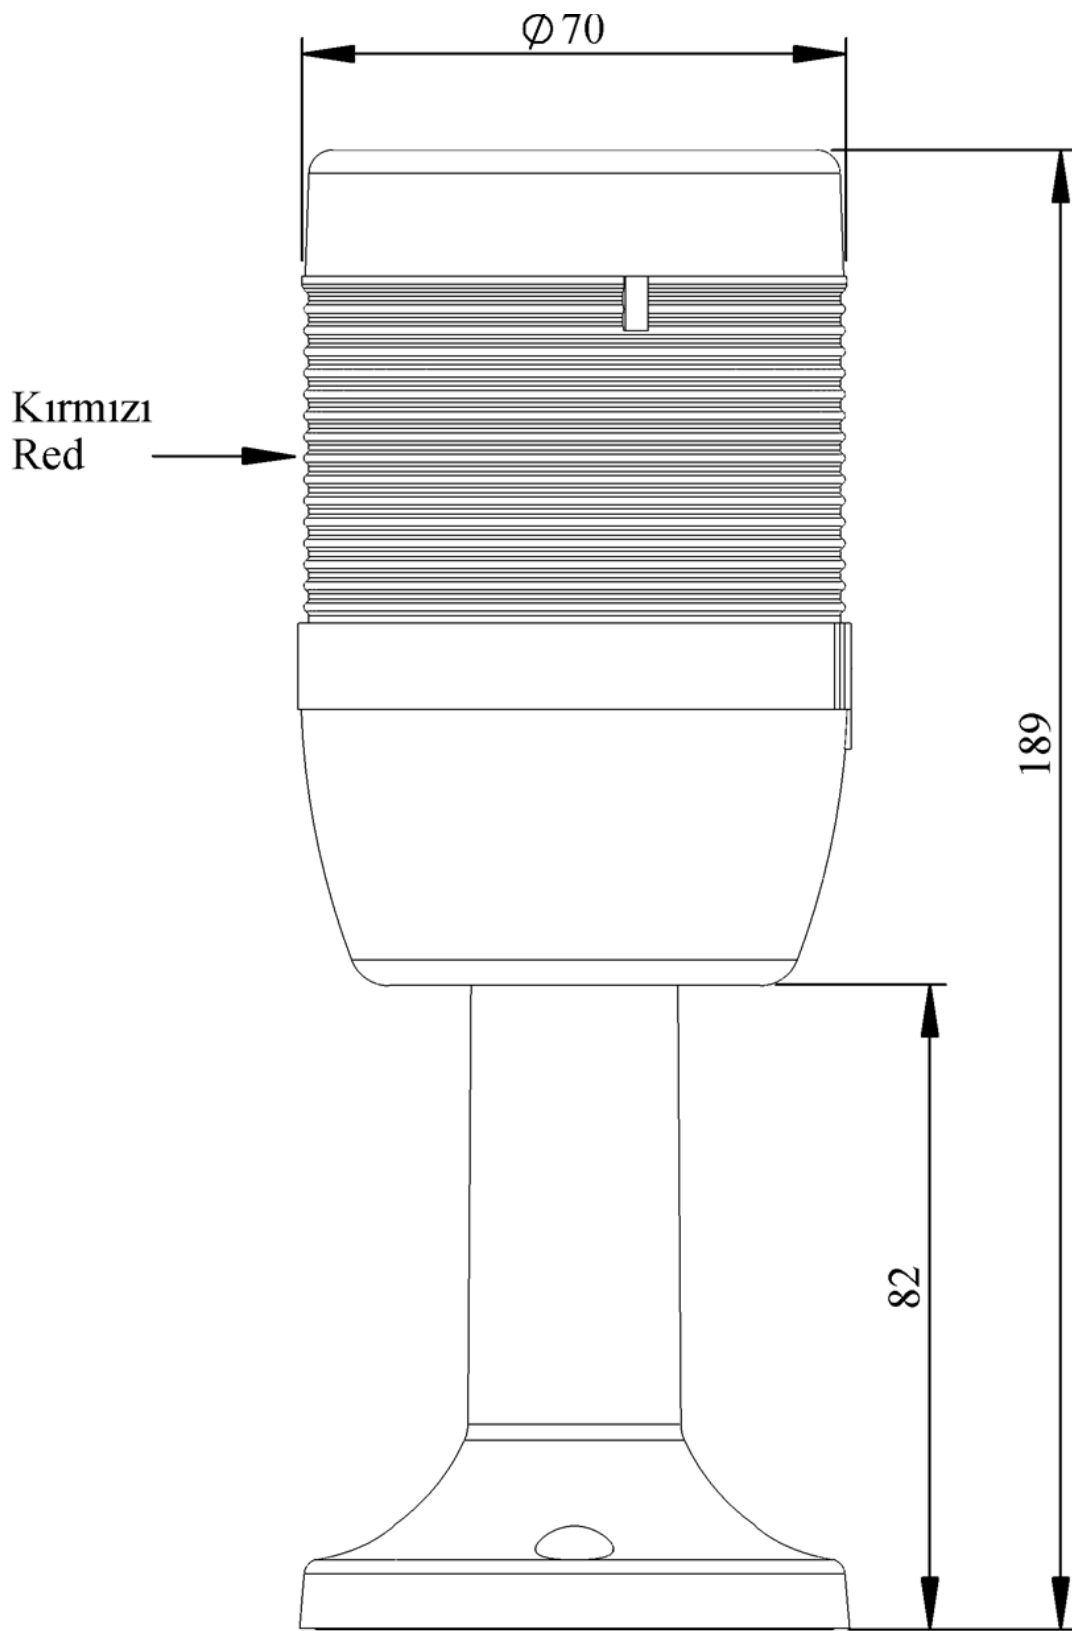

IK71L220XM01

Ağırlık (Brüt Kutulu)	Gr	228
Ampul Tipi		LED
Çalışma Frekansı		50 Hz
Çalışma Gerilimi		220V AC
Ürün		LED Kolon 70mm
Montaj Şekli		110mm Plastik Boru ve Ayaklı
Renk		Tek Katlı
Güç Tüketimi		1W
Yalıtım Gerilimi	Ui	300V
Çalışma Sıcaklığı		-25 °C /+70 °C
Koruma Sınıfı		IP40
Kablo Bağlantı Kesiti		0,75-1,5 mm ²
Sıkma Kuvveti		1,8Nm
Duy Tipi		BA15S
İmal Tarihi		
Seri		IK Serisi
Elektriksel Ömür	Min Saat	10000
Özellikler	Isıya dayanıklı, net görüntüVeren polikarbonat sinyal dodülleri	
	Modüler yapı	
	Ø50Veya Ø70 çap seçeneği	
	LedliVeya flaşörlü ledli ampul seçeneği	
	Aparat gerektirmeyen kolay kurlulum	
	MakineVeya duvara bağlantı modülleri	
	Buzzer seçeneği	

Spire.XLS

Free version is limited to 5 sheets per workbook and 200 rows per sheet. This limitation is enforced during reading or writing XLS or PDF files. When converting Excel files to PDF files, you can only get the first 3 pages of PDF file.