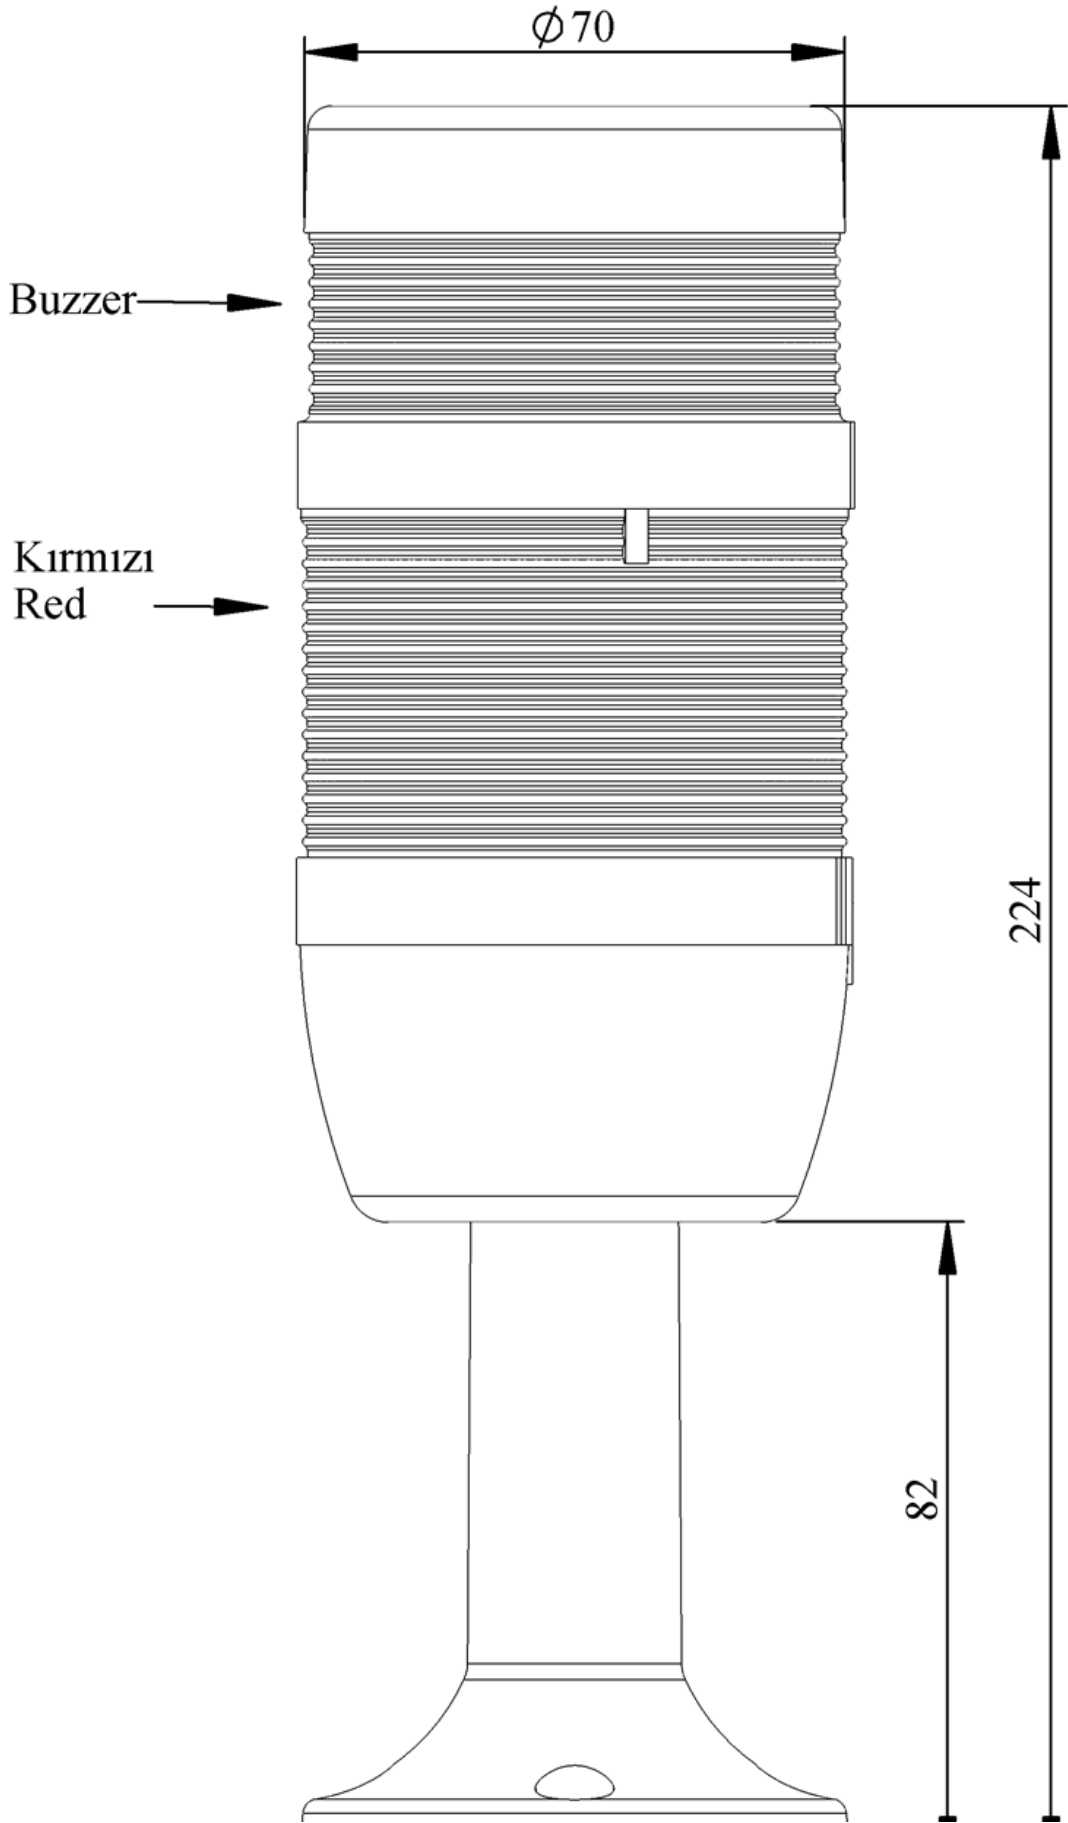

**IK71L024ZM01**

Ağırlık (Brüt Kutulu)	Gr	279
Ampul Tipi		LED
Çalışma Frekansı		50 Hz
Çalışma Gerilimi		24V AC/DC
Ürün		LED Kolon 70mm
Montaj Şekli		110mm Plastik Boru ve Ayaklı
Renk		İki Katlı
Ses Şiddeti		90 dB
Güç Tüketimi		2W
Yalıtım Gerilimi	Ui	300V
Çalışma Sıcaklığı		-25 °C /+70 °C
Koruma Sınıfı		IP40
Kablo Bağlantı Kesiti		0,75-1,5 mm ²
Sıkma Kuvveti		1,8Nm
Duy Tipi		BA15S
İmal Tarihi		
Seri		İK Serisi
Buzzer		Buzzerlı
Elektriksel Ömür	Min Saat	10000
Özellikler	Isıya dayanıklı, net görüntüVeren polikarbonat sinyal dodülleri	
	Modüler yapı	
	Ø50Veya Ø70 çap seçeneği	
	LedliVeya flaşörlü ledli ampul seçeneği	
	Aparat gerektirmeyen kolay kurlulum	
	MakineVeya duvara bağlantı modülleri	
	Buzzer seçeneği	

Spire.XLS

Free version is limited to 5 sheets per workbook and 200 rows per sheet. This limitation is enforced during reading or writing XLS or PDF files. When converting Excel files to PDF files, you can only get the first 3 pages of PDF file.