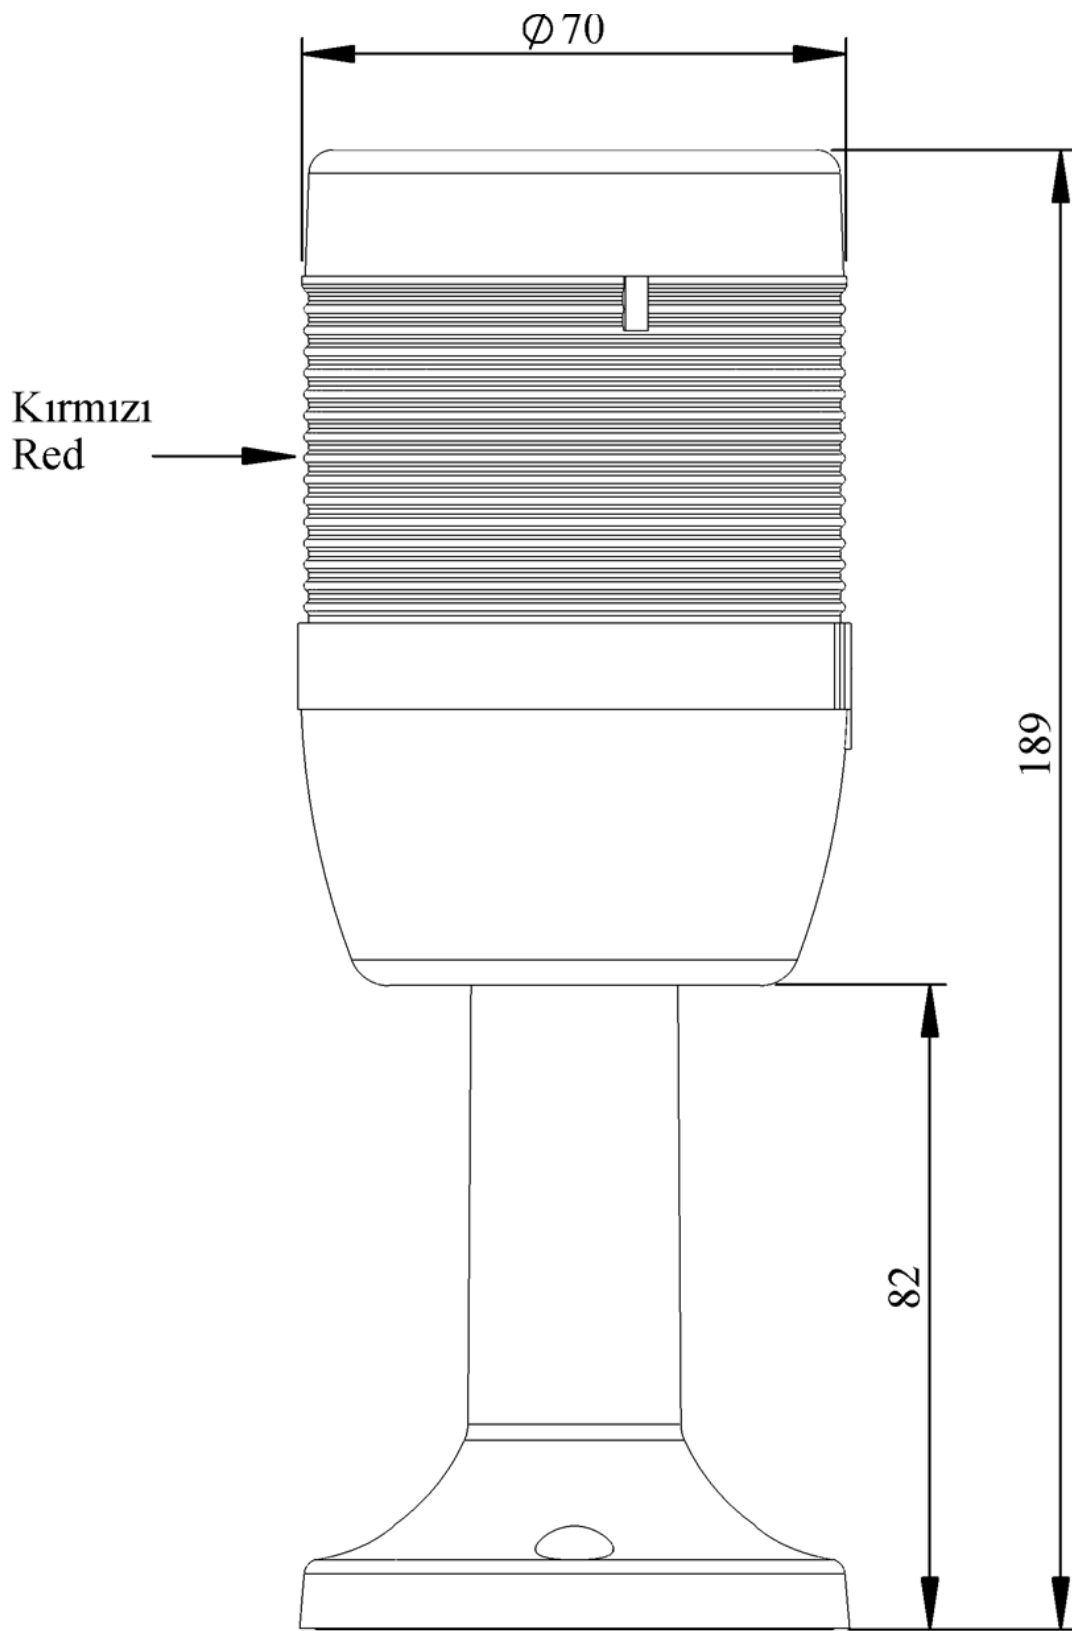

**IK71L024XM01E**

<b>Ağırlık (Brüt Kutulu)</b>	<b>Gr</b>	229
<b>Ampul Tipi</b>		LED
<b>Çalışma Frekansı</b>		50 Hz
<b>Çalışma Gerilimi</b>		24V AC/DC
<b>Ürün</b>		LED Kolon 70mm
<b>Montaj Şekli</b>		110mm Etanjlı Plastik Boru ve Ayaklı
<b>Renk</b>		Tek Katlı
<b>Güç Tüketimi</b>		1W
<b>Yalıtım Gerilimi</b>	<b>Ui</b>	300V
<b>Çalışma Sıcaklığı</b>		-25 °C /+70 °C
<b>Koruma Sınıfı</b>		IP65
<b>Kablo Bağlantı Kesiti</b>		0,75-1,5 mm <sup>2</sup>
<b>Sıkma Kuvveti</b>		1,8Nm
<b>Duy Tipi</b>		BA15S
<b>İmal Tarihi</b>		
<b>Seri</b>		IK Serisi
<b>Elektriksel Ömür</b>	<b>Min Saat</b>	10000
<b>Özellikler</b>		Isıya dayanaklı, net görüntüVeren polikarbonat sinyal dodülleri
		Modüler yapı
		Ø50Veya Ø70 çap seçeneği
		LedliVeya flaşörlü ledli ampul seçeneği
		Aparat gerektirmeyen kolay kurlulum
		MakineVeya duvara bağlantı modülleri
		Buzzer seçeneği

# Spire.XLS

Free version is limited to 5 sheets per workbook and 200 rows per sheet. This limitation is enforced during reading or writing XLS or PDF files. When converting Excel files to PDF files, you can only get the first 3 pages of PDF file.