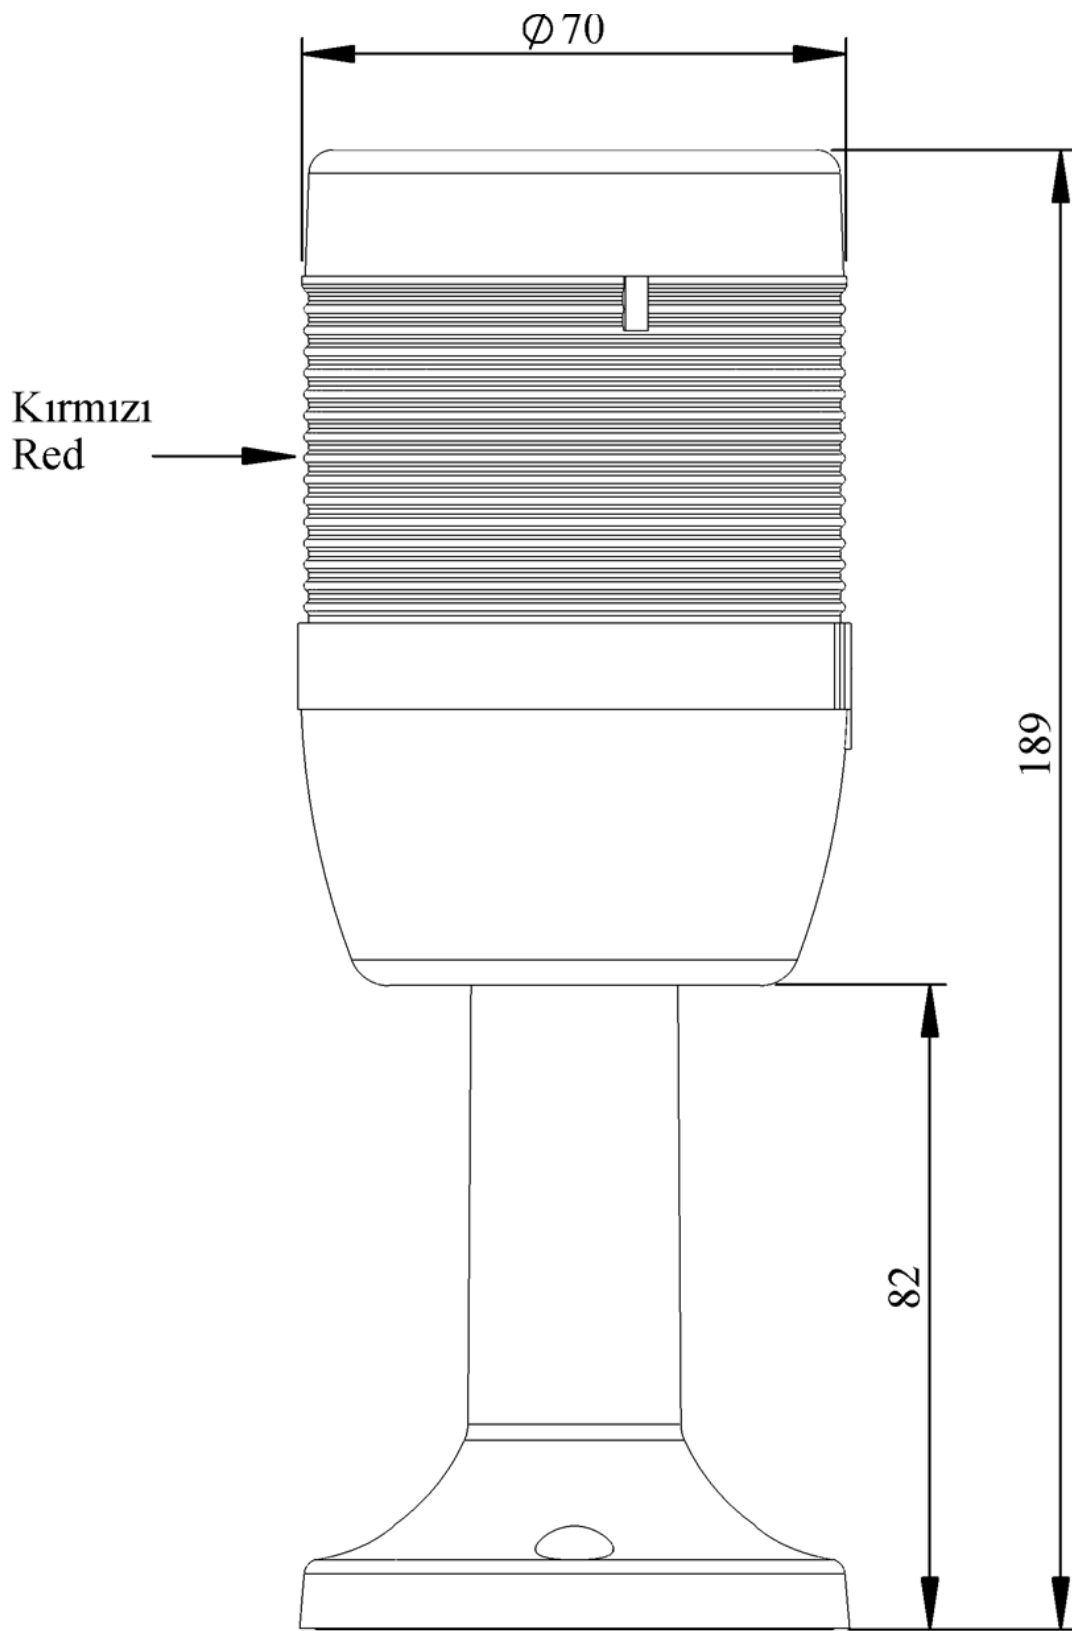

IK71F220XM01E

Ampul Tipi		LED
Çalışma Frekansı		50 Hz
Çalışma Gerilimi		220V AC
Ürün		LED Kolon 70mm
Montaj Şekli		110mm Etanjlı Plastik Boru ve Ayaklı
Renk		Tek Katlı
Işık		Flaşör
Güç Tüketimi		1W
Çalışma Sıklığı	Açma Kapama/Saat	1 Hz
Yalıtım Gerilimi	Ui	300V
Çalışma Sıcaklığı		-25 °C /+70 °C
Koruma Sınıfı		IP65
Kablo Bağlantı Kesiti		0,75-1,5 mm ²
Sıkma Kuvveti		1,8Nm
Duy Tipi		BA15S
İmal Tarihi		
Seri		IK Serisi
Elektriksel Ömür	Min Saat	10000
Özellikler	Isıya dayanıklı, net görüntüVeren polikarbonat sinyal dodülleri	
	Modüler yapı	
	Ø50Veya Ø70 çap seçeneği	
	LedliVeya flaşörlü ledli ampul seçeneği	
	Aparat gerektirmeyen kolay kurlulum	
	MakineVeya duvara bağlantı modülleri	
	Buzzer seçeneği	

Spire.XLS

Free version is limited to 5 sheets per workbook and 200 rows per sheet. This limitation is enforced during reading or writing XLS or PDF files. When converting Excel files to PDF files, you can only get the first 3 pages of PDF file.