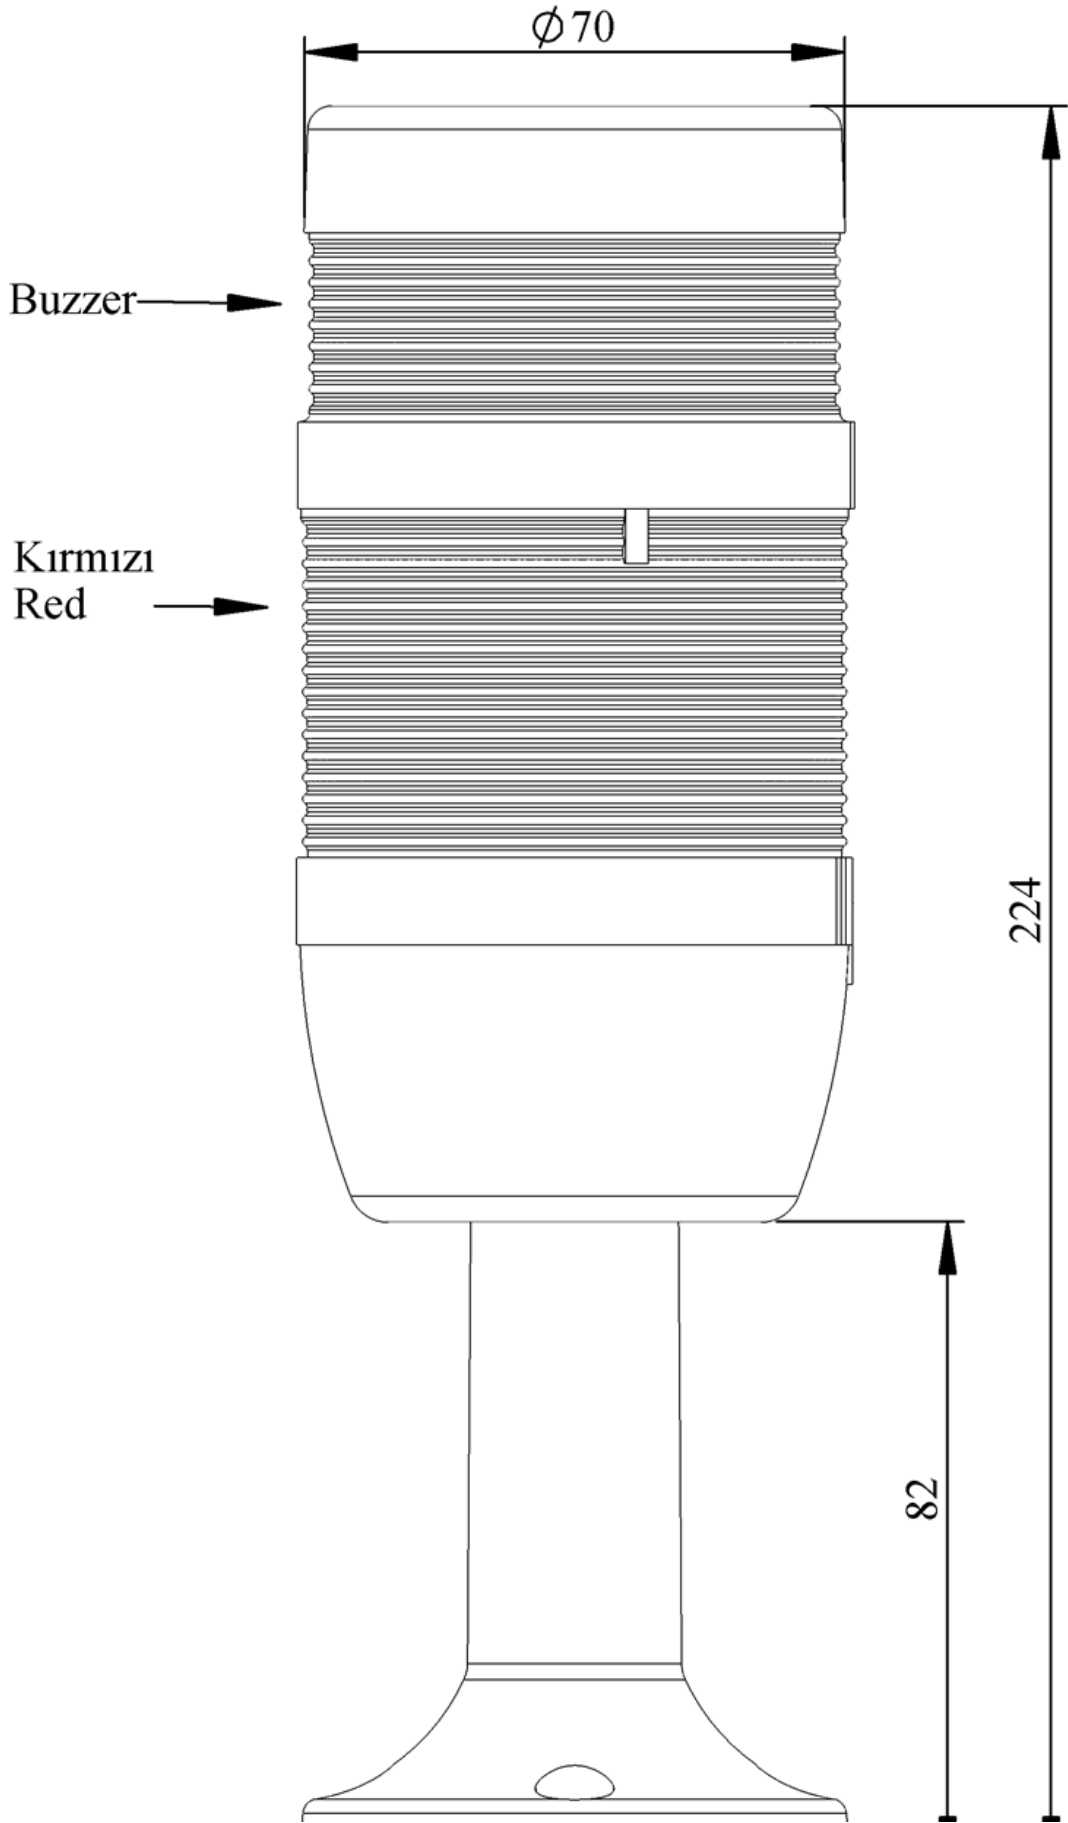

IK71F024ZM01

Ağırlık (Brüt Kutulu)	Gr	279
Ampul Tipi		LED
Çalışma Frekansı		50 Hz
Çalışma Gerilimi		24V AC/DC
Ürün		LED Kolon 70mm
Montaj Şekli		110mm Plastik Boru ve Ayaklı
Renk		İki Katlı
Işık		Flaşör
Ses Şiddeti		90 dB
Güç Tüketimi		2W
Çalışma Sıklığı	Açma Kapama/Saat	1 Hz
Yalıtım Gerilimi	Ui	300V
Çalışma Sıcaklığı		-25 °C /+70 °C
Koruma Sınıfı		IP40
Kablo Bağlantı Kesiti		0,75-1,5 mm ²
Sıkma Kuvveti		1,8Nm
Duy Tipi		BA15S
İmal Tarihi		
Seri		IK Serisi
Buzzer		Buzzerlı
Elektriksel Ömür	Min Saat	10000
Özellikler		Isıya dayanıklı, net görüntüVeren polikarbonat sinyal dodülleri
		Modüler yapı
		Ø50Veya Ø70 çap seçeneği
		LedliVeya flaşörlü ledli ampul seçeneği
		Aparat gerektirmeyen kolay kurlulum
		MakineVeya duvara bağlantı modülleri
		Buzzer seçeneği

Spire.XLS

Free version is limited to 5 sheets per workbook and 200 rows per sheet. This limitation is enforced during reading or writing XLS or PDF files. When converting Excel files to PDF files, you can only get the first 3 pages of PDF file.