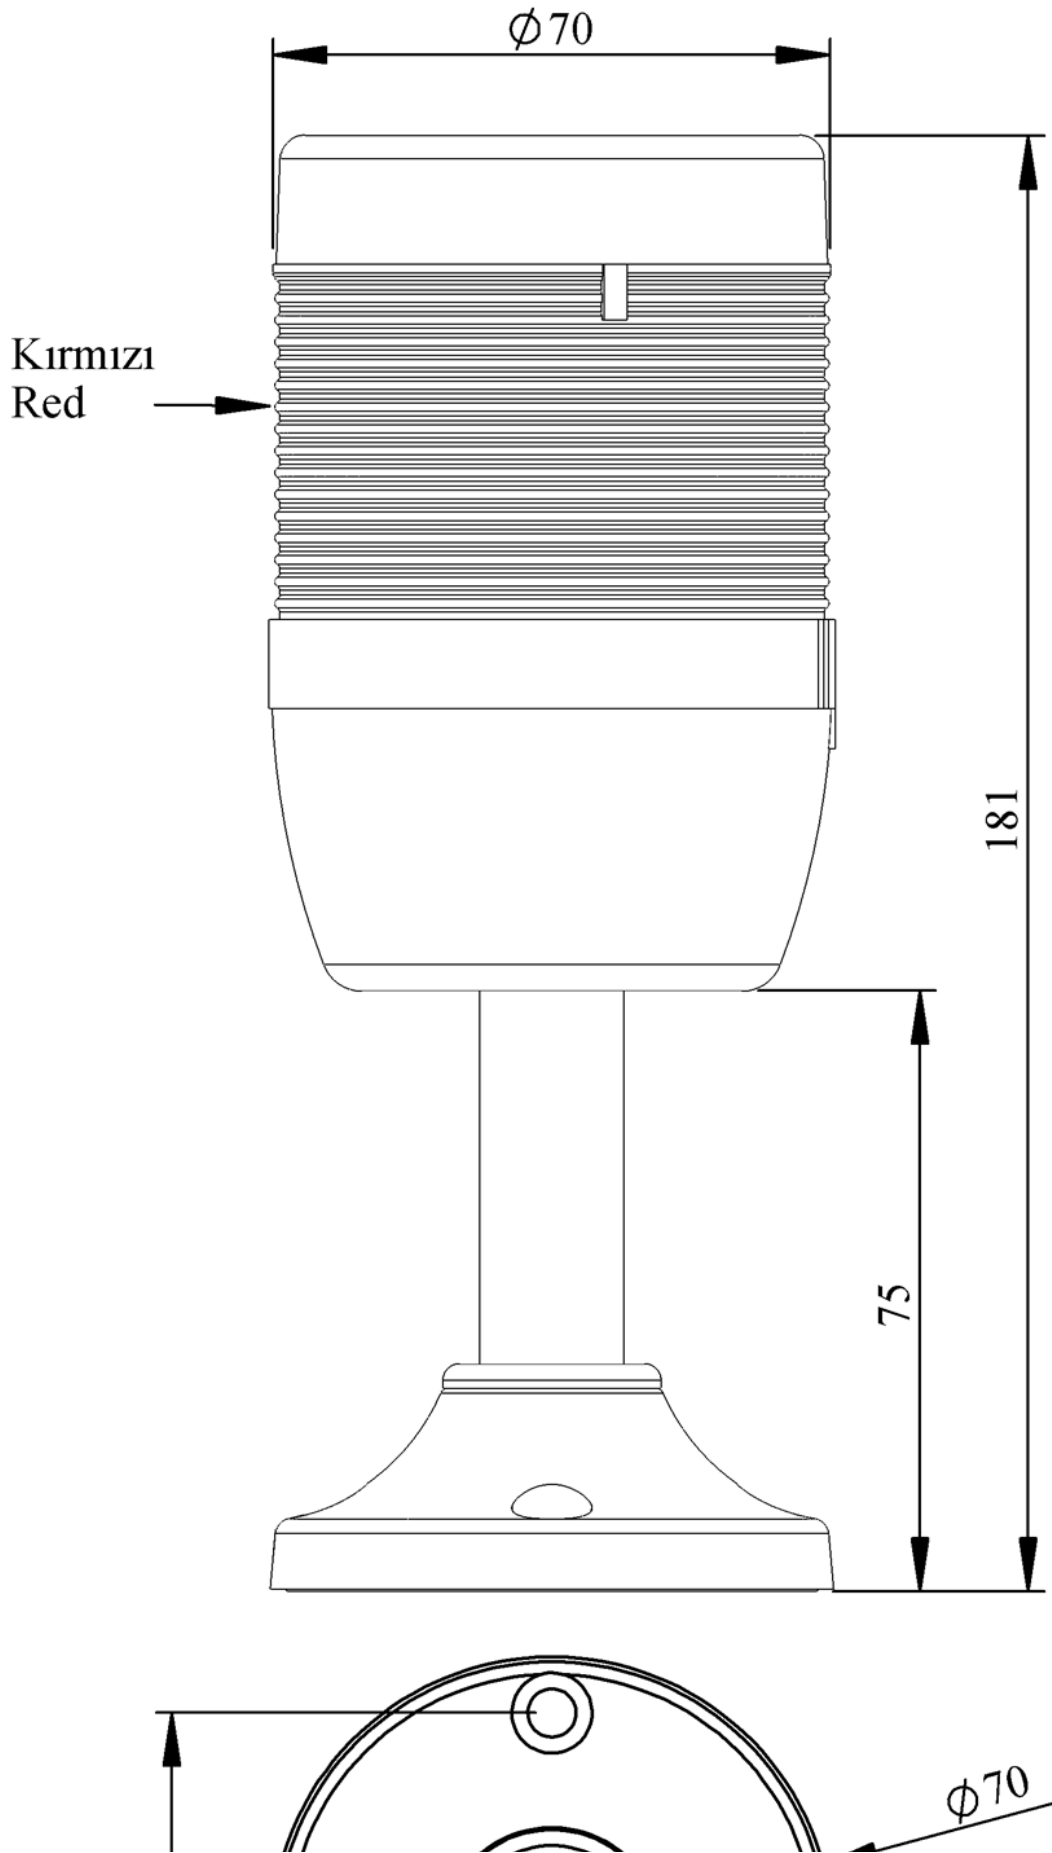

## IK71F024XM03E

Ağırlık (Brüt Kutulu)	Gr	234
Ampul Tipi		LED
Çalışma Frekansı		50 Hz
Çalışma Gerilimi		24V AC/DC
Ürün		LED Kolon 70mm
Montaj Şekli		100mm Borulu Plastik Ayaklı
Renk		Tek Katlı
Işık		Flaşör
Güç Tüketimi		1W
Çalışma Sıklığı	Açma Kapama/Saat	1 Hz
Yalıtım Gerilimi	Ui	300V
Çalışma Sıcaklığı		-25 °C /+70 °C
Koruma Sınıfı		IP65
Kablo Bağlantı Kesiti		0,75-1,5 mm <sup>2</sup>
Sıkma Kuvveti		1,8Nm
Duy Tipi		BA15S
İmal Tarihi		
Seri		IK Serisi
Elektriksel Ömür	Min Saat	10000
Özellikler		Isıya dayanaklı, net görüntüVeren polikarbonat sinyal dodülleri
		Modüler yapı
		Ø50Veya Ø70 çap seçeneği
		LedliVeya flaşörlü ledli ampul seçeneği
		Aparat gerektirmeyen kolay kurlulum
		MakineVeya duvara bağlantı modülleri
		Buzzer seçeneği

# Spire.XLS

Free version is limited to 5 sheets per workbook and 200 rows per sheet. This limitation is enforced during reading or writing XLS or PDF files. When converting Excel files to PDF files, you can only get the first 3 pages of PDF file.