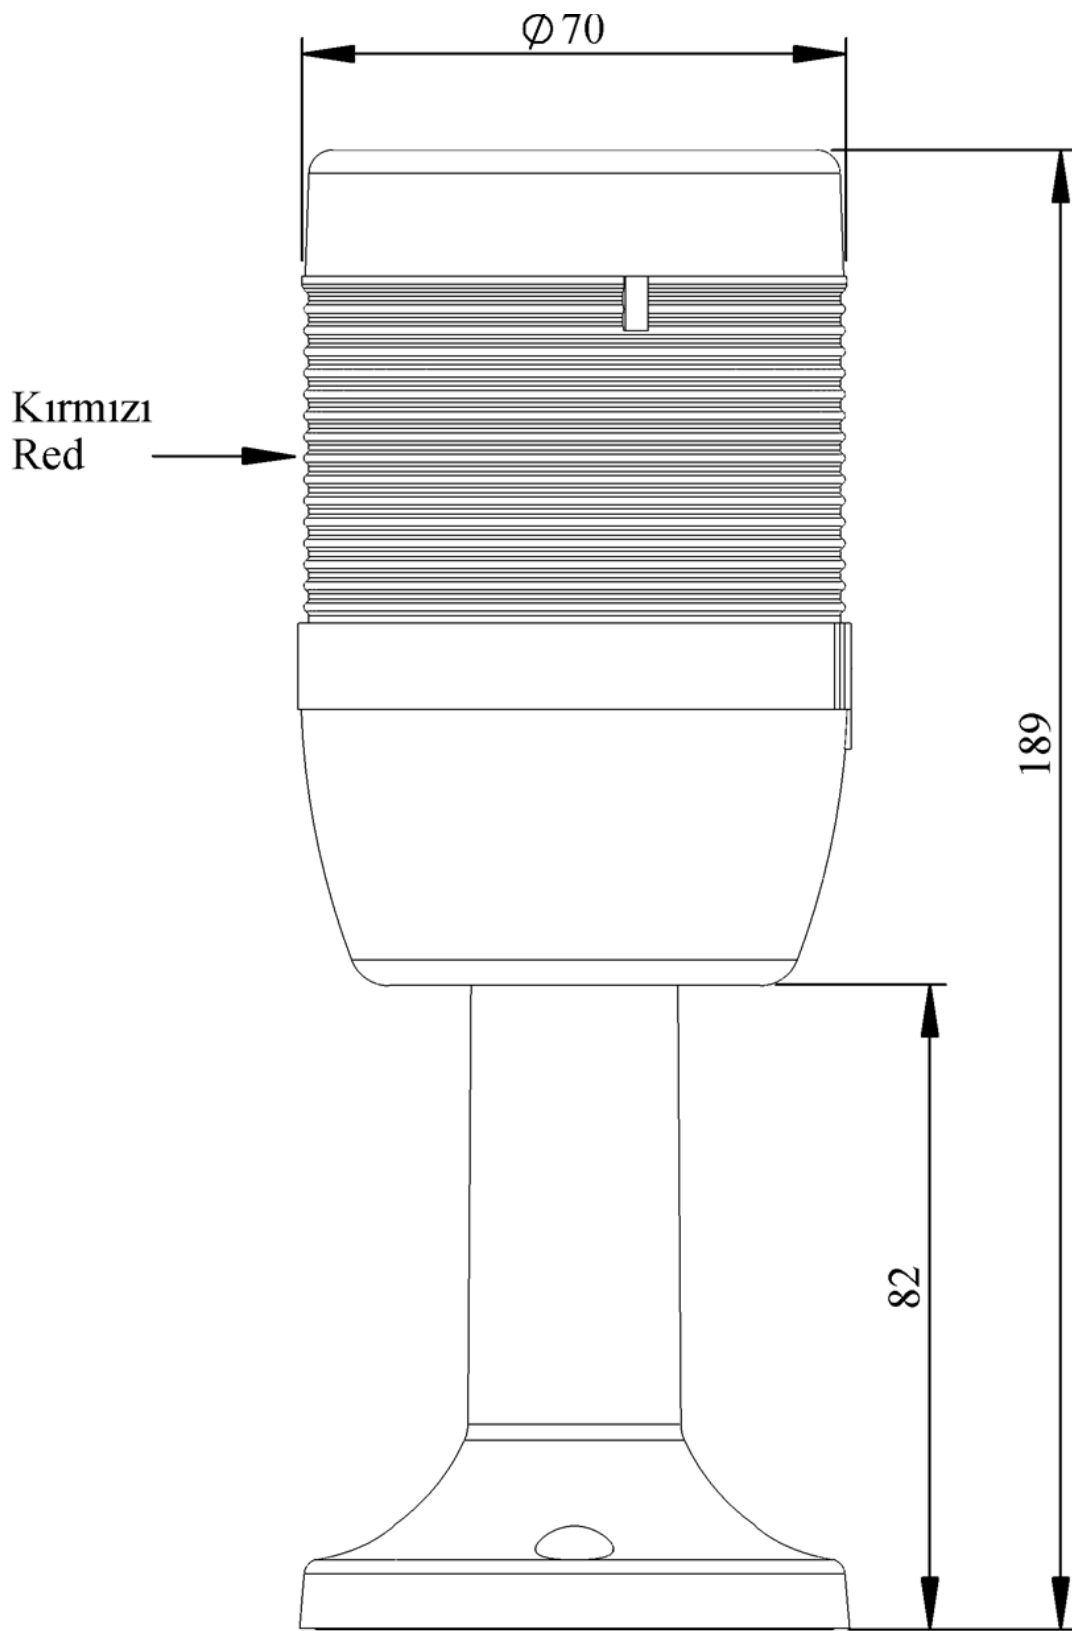

IK71F024XM01

Ağırlık (Brüt Kutulu)	Gr	228
Ampul Tipi		LED
Çalışma Frekansı		50 Hz
Çalışma Gerilimi		24V AC/DC
Ürün		LED Kolon 70mm
Montaj Şekli		110mm Plastik Boru ve Ayaklı
Renk		Tek Katlı
Işık		Flaşör
Güç Tüketimi		1W
Çalışma Sıklığı	Açma Kapama/Saat	1 Hz
Yalıtım Gerilimi	Ui	300V
Çalışma Sıcaklığı		-25 °C /+70 °C
Koruma Sınıfı		IP40
Kablo Bağlantı Kesiti		0,75-1,5 mm ²
Sıkma Kuvveti		1,8Nm
Duy Tipi		BA15S
İmal Tarihi		
Seri		IK Serisi
Elektriksel Ömür	Min Saat	10000
Özellikler		Isıya dayanıklı, net görüntüVeren polikarbonat sinyal dodülleri
		Modüler yapı
		Ø50Veya Ø70 çap seçeneği
		LedliVeya flaşörlü ledli ampul seçeneği
		Aparat gerektirmeyen kolay kurlulum
		MakineVeya duvara bağlantı modülleri
		Buzzer seçeneği

Spire.XLS

Free version is limited to 5 sheets per workbook and 200 rows per sheet. This limitation is enforced during reading or writing XLS or PDF files. When converting Excel files to PDF files, you can only get the first 3 pages of PDF file.