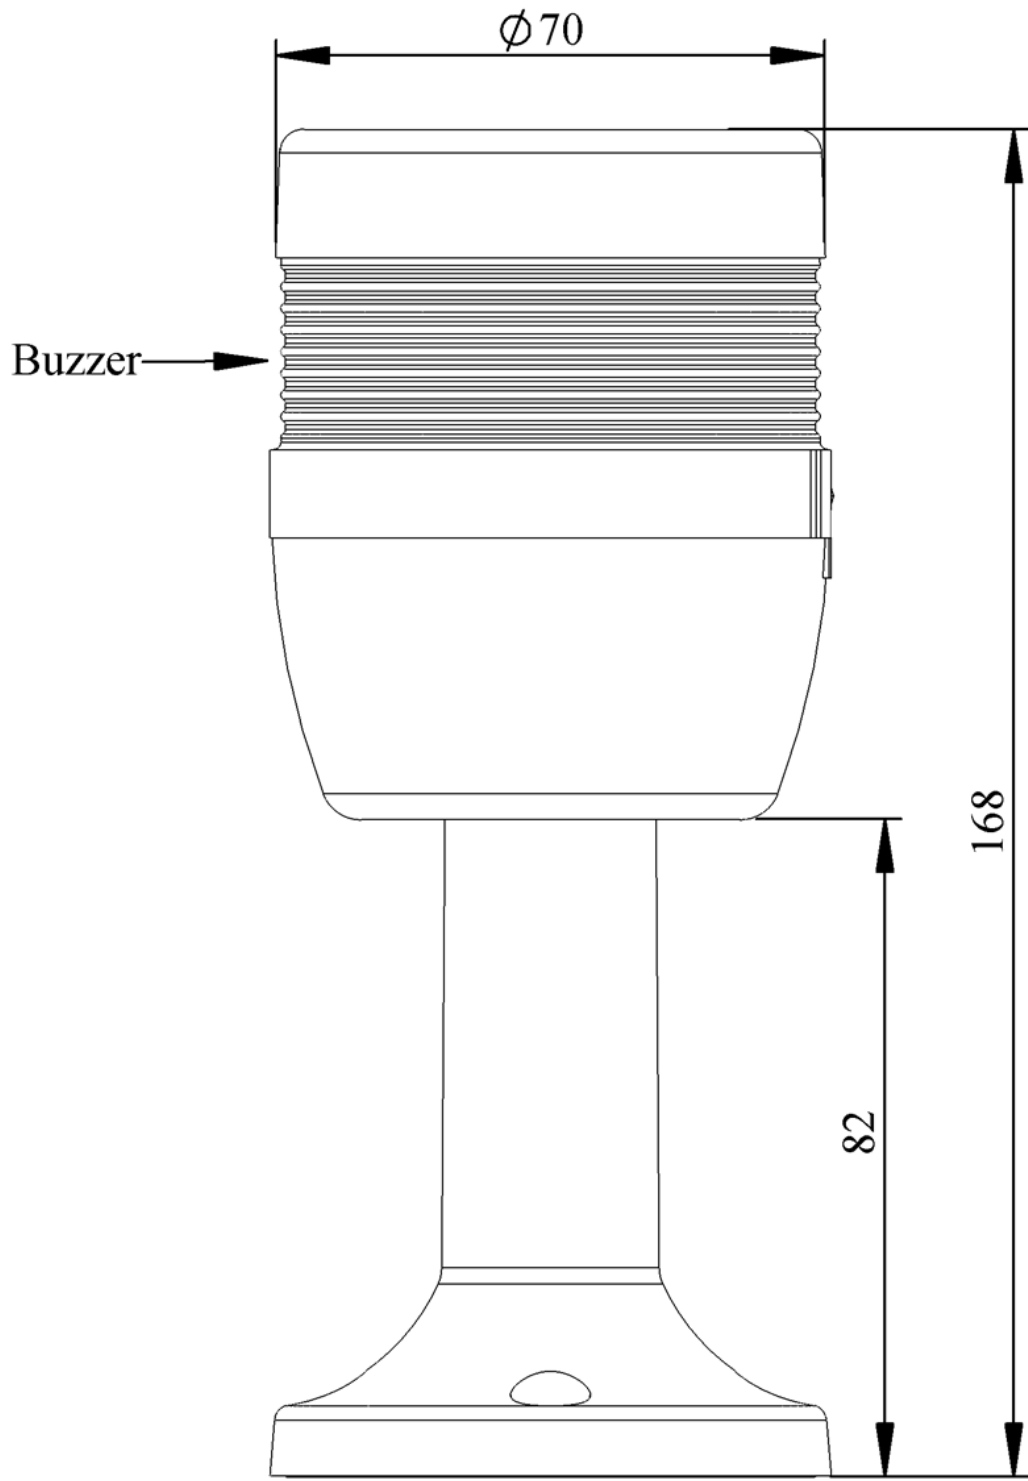

IK70X220ZM01

Ağırlık (Brüt Kutulu)	Gr	186
Ampul Tipi		LED
Çalışma Frekansı		50 Hz
Çalışma Gerilimi		220V AC
Ürün		LED Kolon 70mm
Montaj Şekli		110mm Plastik Boru ve Ayaklı
Renk		Tek Katlı
Ses Şiddeti		90 dB
Güç Tüketimi		0,35W
Çalışma Sıklığı	Açma Kapama/Saat	1 Hz
Yalıtım Gerilimi	Ui	300V
Çalışma Sıcaklığı		-25 °C /+70 °C
Koruma Sınıfı		IP40
Kablo Bağlantı Kesiti		0,75-1,5 mm ²
Sıkma Kuvveti		1,8Nm
Duy Tipi		BA15S
İmal Tarihi		
Seri		IK Serisi
Buzzer		Buzzerlı
Elektriksel Ömür	Min Saat	10000
Özellikler	Isıya dayanıklı, net görüntüVeren polikarbonat sinyal dodülleri	
	Modüler yapı	
	Ø50Veya Ø70 çap seçeneği	
	LedliVeya flaşörlü ledli ampul seçeneği	
	Aparat gerektirmeyen kolay kurlulum	
	MakineVeya duvara bağlantı modülleri	
	Buzzer seçeneği	

Spire.XLS

Free version is limited to 5 sheets per workbook and 200 rows per sheet. This limitation is enforced during reading or writing XLS or PDF files. When converting Excel files to PDF files, you can only get the first 3 pages of PDF file.