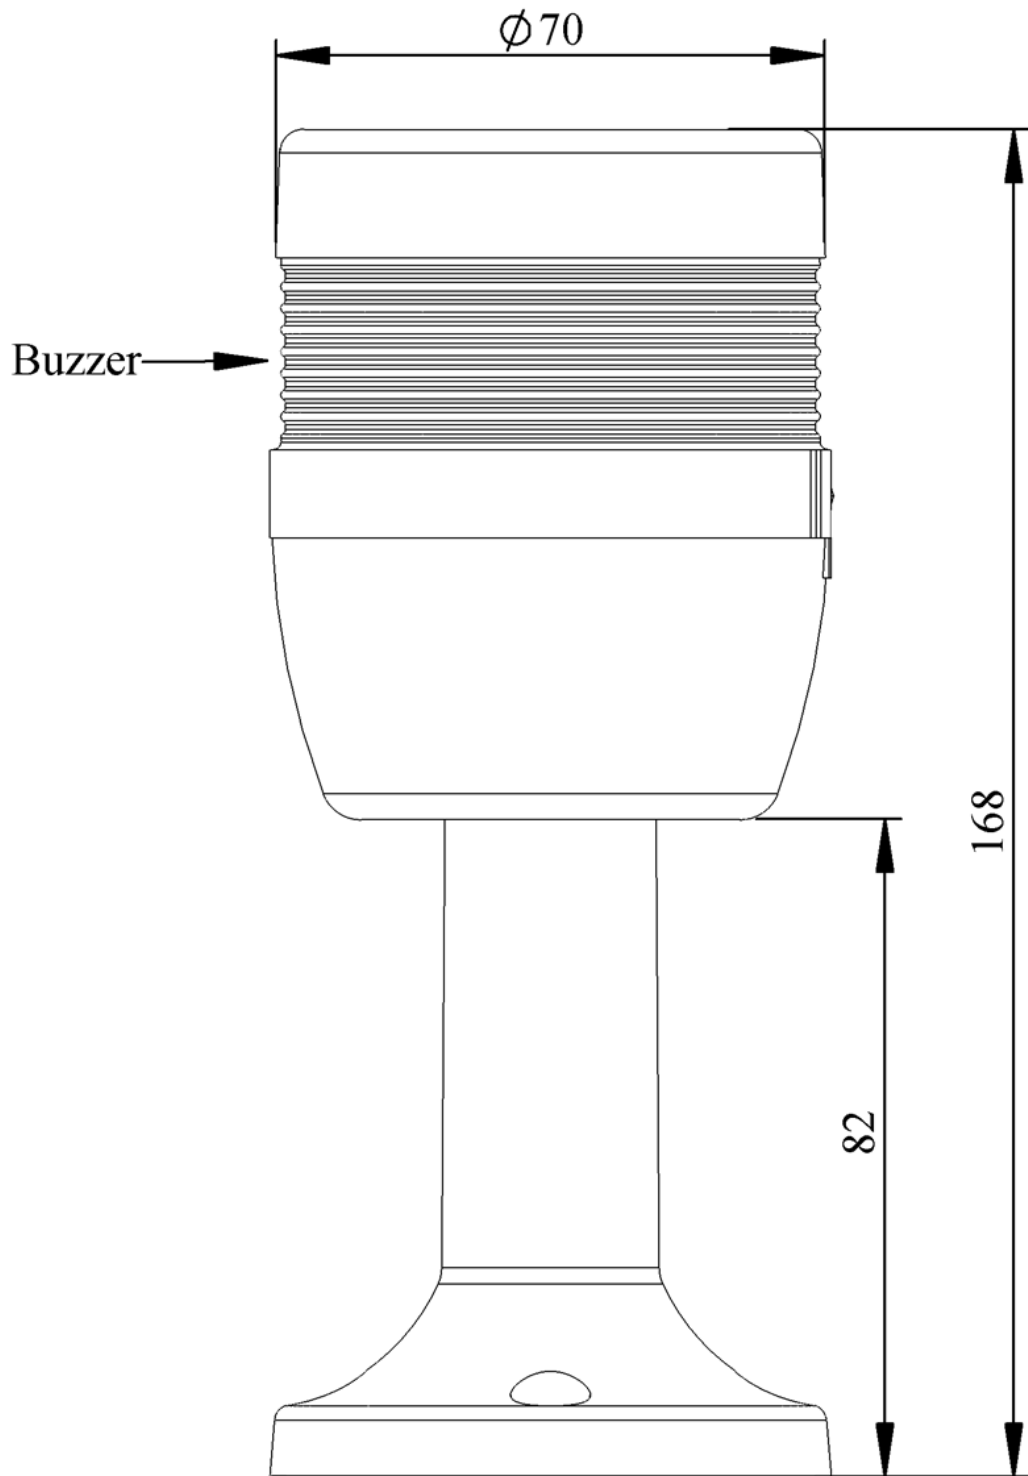

**IK70X024ZM01**

Ağırlık (Brüt Kutulu)	Gr	204
Ampul Tipi		LED
Çalışma Frekansı		50 Hz
Çalışma Gerilimi		24V AC/DC
Ürün		LED Kolon 70mm
Montaj Şekli		110mm Plastik Boru ve Ayaklı
Renk		Tek Katlı
Ses Şiddeti		90 dB
Güç Tüketimi		1W
Çalışma Sıklığı	Açma Kapama/Saat	1 Hz
Yalıtım Gerilimi	Ui	300V
Çalışma Sıcaklığı		-25 °C /+70 °C
Koruma Sınıfı		IP40
Kablo Bağlantı Kesiti		0,75-1,5 mm ²
Sıkma Kuvveti		1,8Nm
Duy Tipi		BA15S
İmal Tarihi		
Seri		IK Serisi
Buzzer		Buzzerlı
Elektriksel Ömür	Min Saat	10000
Özellikler		Isıya dayanıklı, net görüntüVeren polikarbonat sinyal dodülleri
		Modüler yapı
		Ø50Veya Ø70 çap seçeneği
		LedliVeya flaşörlü ledli ampul seçeneği
		Aparat gerektirmeyen kolay kurlulum
		MakineVeya duvara bağlantı modülleri
		Buzzer seçeneği

Spire.XLS

Free version is limited to 5 sheets per workbook and 200 rows per sheet. This limitation is enforced during reading or writing XLS or PDF files. When converting Excel files to PDF files, you can only get the first 3 pages of PDF file.