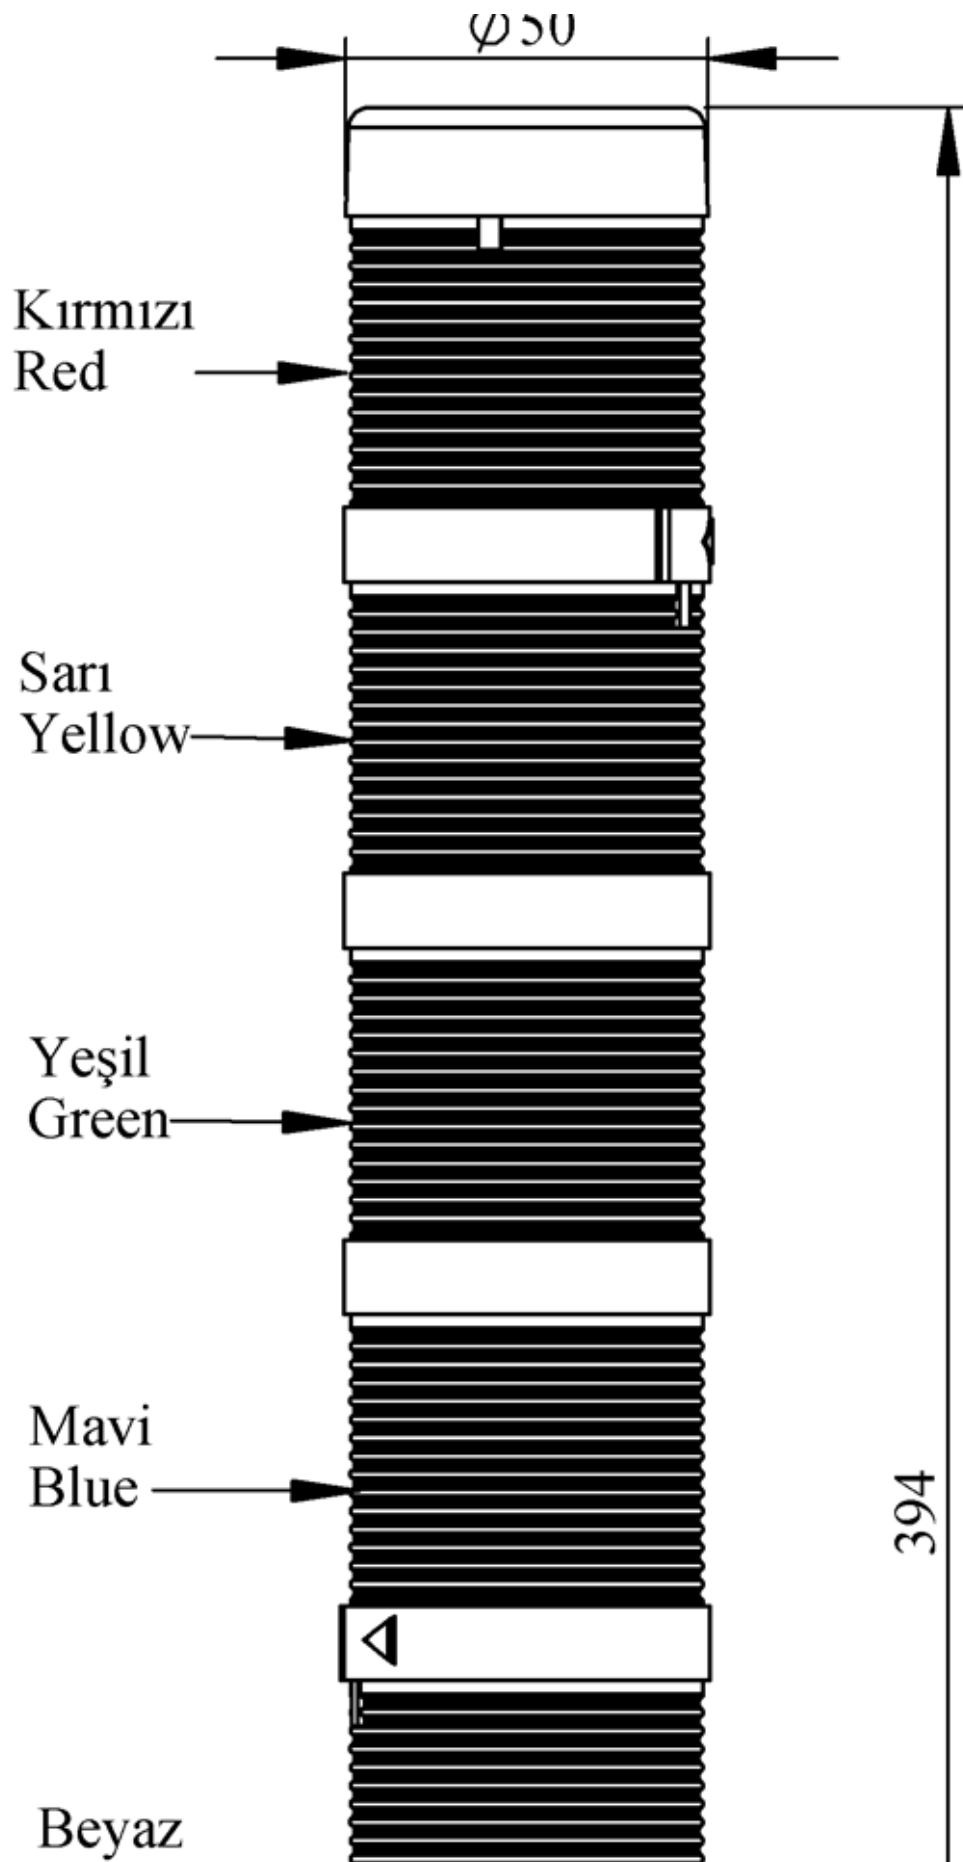

**IK55L220XM03**

Ağırlık (Brüt Kutulu)	Gr	412
Ampul Tipi		LED
Çalışma Frekansı		50 Hz
Çalışma Gerilimi		220V AC
Ürün		LED Kolon 50mm
Montaj Şekli		100mm Borulu Plastik Ayaklı
Renk		Beş Katlı
Güç Tüketimi		5W
Yalıtım Gerilimi	Ui	300V
Çalışma Sıcaklığı		-25 °C /+70 °C
Koruma Sınıfı		IP40
Kablo Bağlantı Kesiti		0,75-1,5 mm ²
Sıkma Kuvveti		1,8Nm
Duy Tipi		BA15S
İmal Tarihi		
Seri		IK Serisi
Elektriksel Ömür	Min Saat	10000
Özellikler	Isıya dayanıklı, net görüntüVeren polikarbonat sinyal dodülleri	
	Modüler yapı	
	Ø50Veya Ø70 çap seçeneği	
	LedliVeya flaşörlü ledli ampul seçeneği	
	Aparat gerektirmeyen kolay kurlulum	
	MakineVeya duvara bağlantı modülleri	
	Buzzer seçeneği	

450

Spire.XLS

Free version is limited to 5 sheets per workbook and 200 rows per sheet. This limitation is enforced during reading or writing XLS or PDF files. When converting Excel files to PDF files, you can only get the first 3 pages of PDF file.