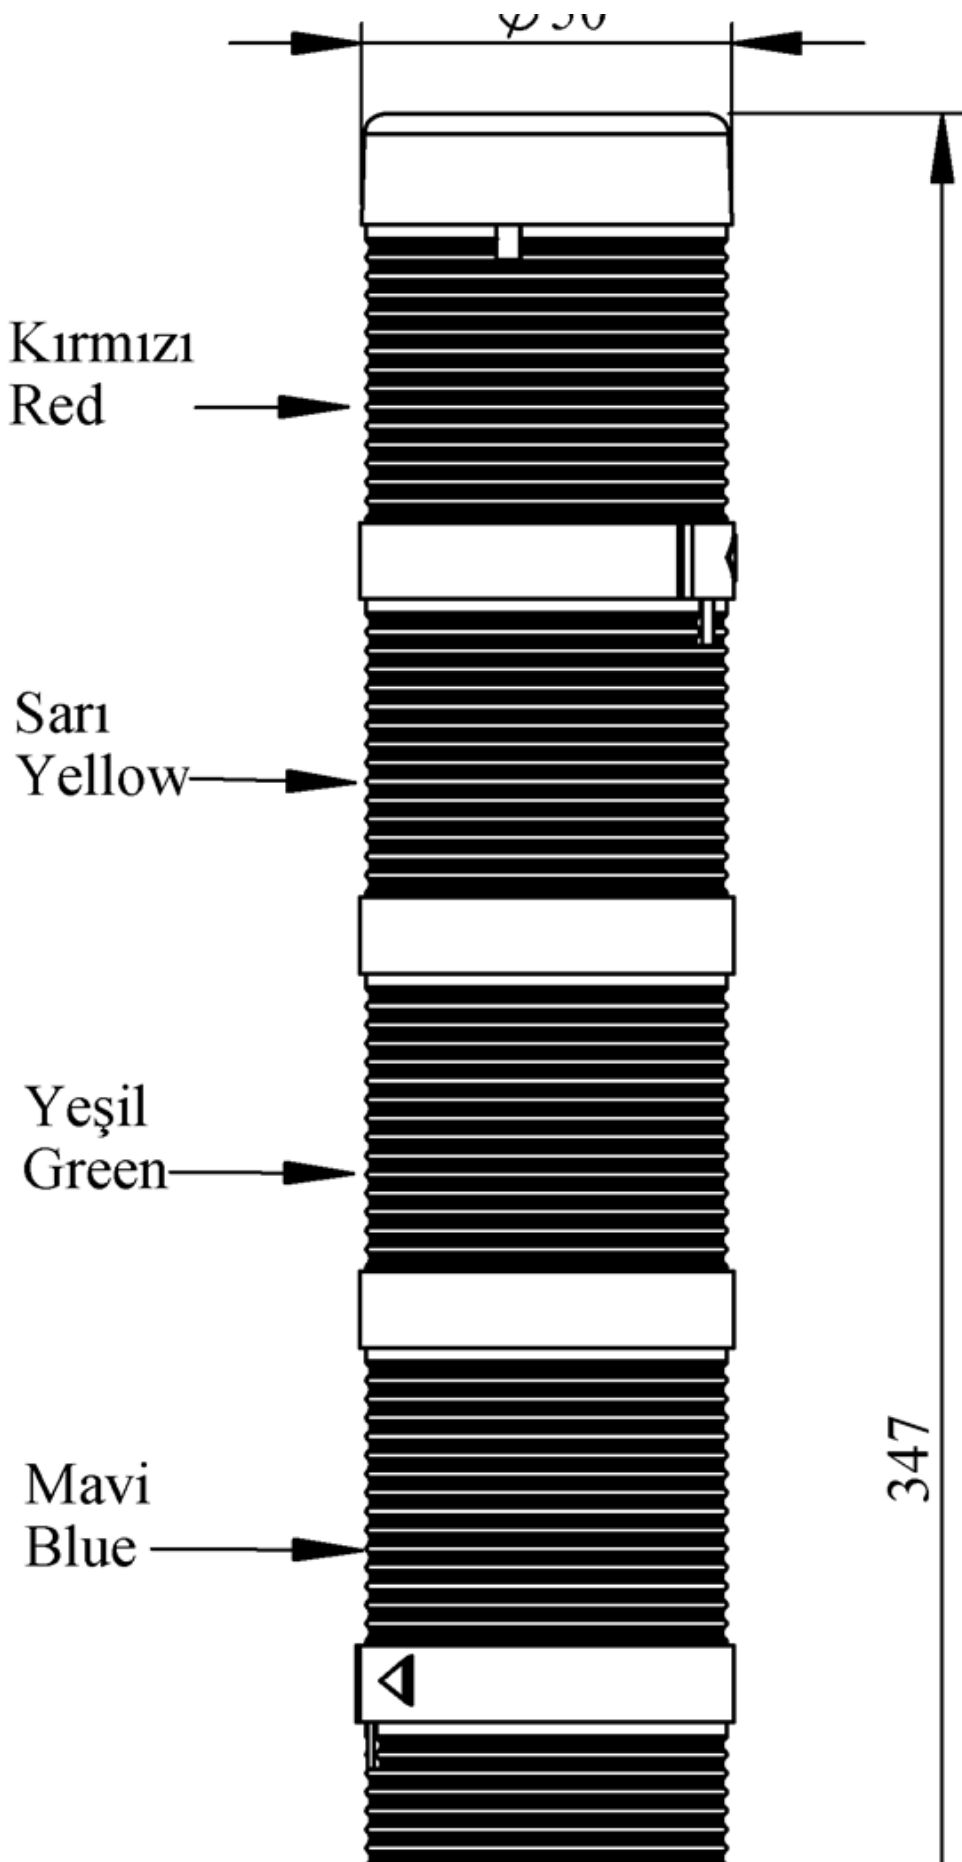

IK55L220XM02E

Ağırlık (Brüt Kutulu)	Gr	413
Ampul Tipi		LED
Çalışma Frekansı		50 Hz
Çalışma Gerilimi		220V AC
Ürün		LED Kolon 50mm
Montaj Şekli		45mm Borulu Etanjlı Plastik Ayaklı
Renk		Beş Katlı
Güç Tüketimi		5W
Yalıtım Gerilimi	Ui	300V
Çalışma Sıcaklığı		-25 °C /+70 °C
Koruma Sınıfı		IP65
Kablo Bağlantı Kesiti		0,75-1,5 mm ²
Sıkma Kuvveti		1,8Nm
Duy Tipi		BA15S
İmal Tarihi		
Seri		IK Serisi
Elektriksel Ömür	Min Saat	10000
Özellikler		Isıya dayanaklı, net görüntüVeren polikarbonat sinyal dodülleri
		Modüler yapı
		Ø50Veya Ø70 çap seçeneği
		LedliVeya flaşörlü ledli ampul seçeneği
		Aparat gerektirmeyen kolay kurlulum
		MakineVeya duvara bağlantı modülleri
		Buzzer seçeneği

Spire.XLS

Free version is limited to 5 sheets per workbook and 200 rows per sheet. This limitation is enforced during reading or writing XLS or PDF files. When converting Excel files to PDF files, you can only get the first 3 pages of PDF file.