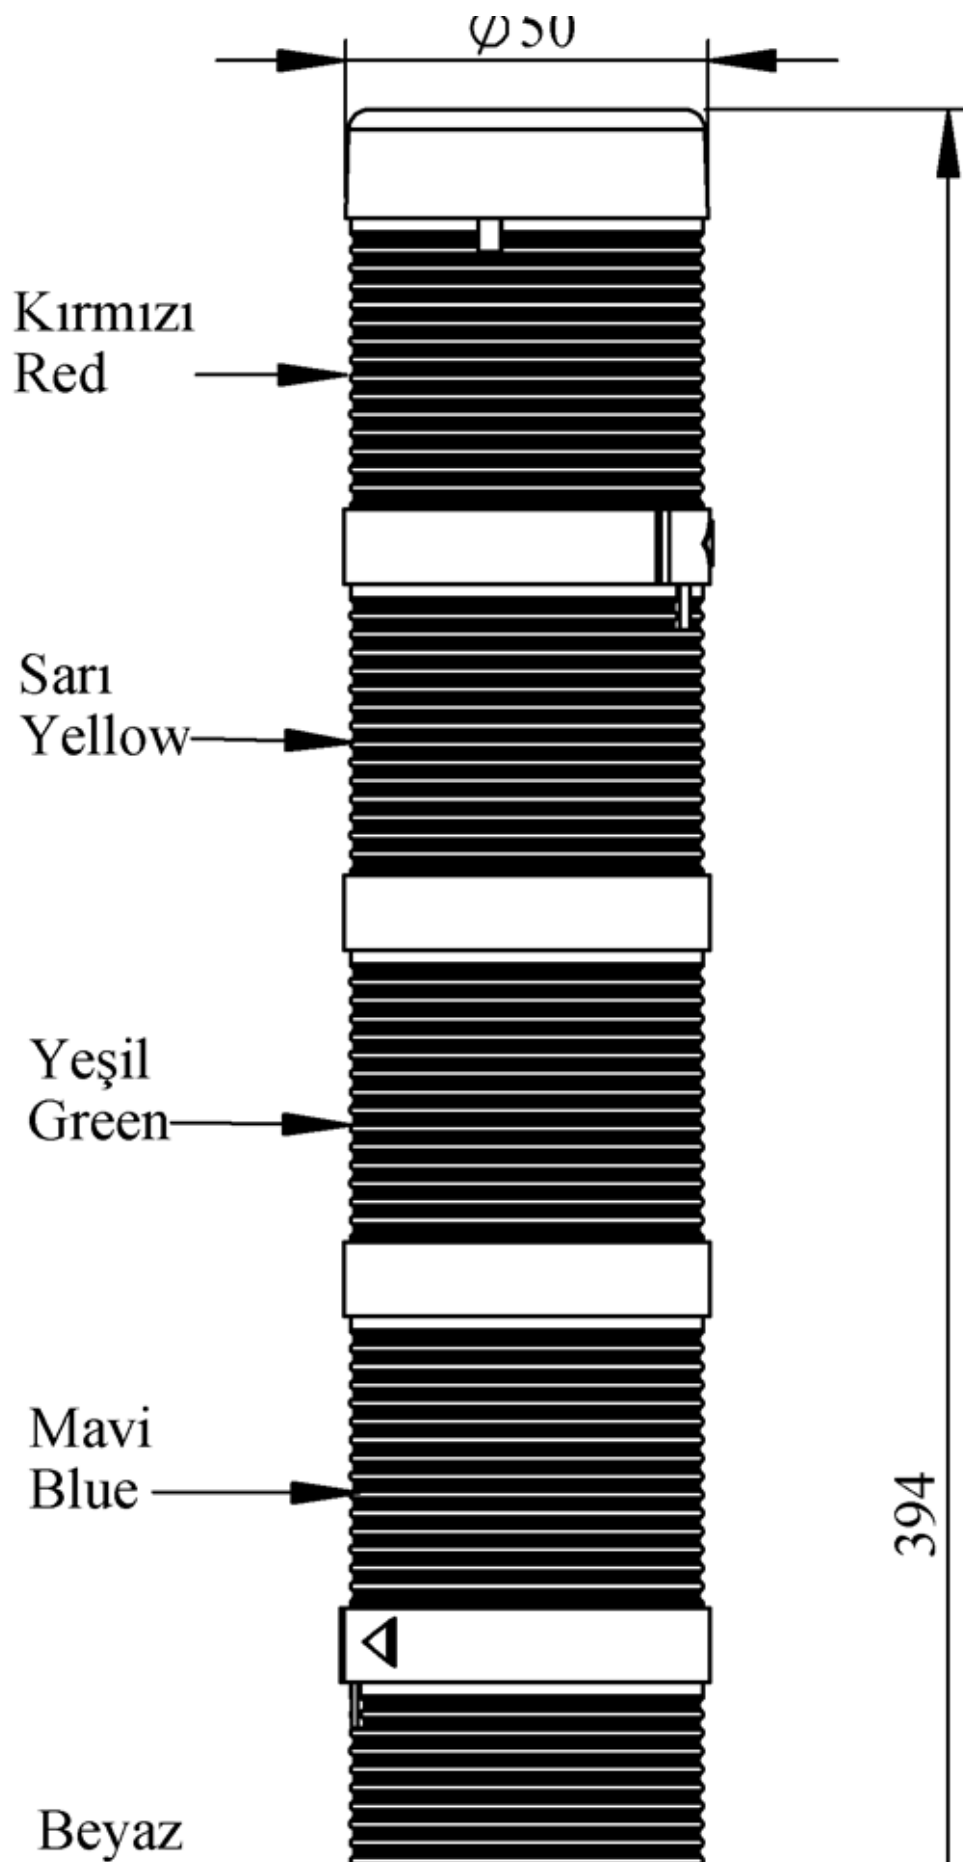

**IK55L024XM03**

<b>Ağırlık (Brüt Kutulu)</b>	<b>Gr</b>	412
<b>Ampul Tipi</b>		LED
<b>Çalışma Frekansı</b>		50 Hz
<b>Çalışma Gerilimi</b>		24V AC/DC
<b>Ürün</b>		LED Kolon 50mm
<b>Montaj Şekli</b>		100mm Borulu Plastik Ayaklı
<b>Renk</b>		Beş Katlı
<b>Güç Tüketimi</b>		5W
<b>Yalıtım Gerilimi</b>	<b>Ui</b>	300V
<b>Çalışma Sıcaklığı</b>		-25 °C /+70 °C
<b>Koruma Sınıfı</b>		IP40
<b>Kablo Bağlantı Kesiti</b>		0,75-1,5 mm <sup>2</sup>
<b>Sıkma Kuvveti</b>		1,8Nm
<b>Duy Tipi</b>		BA15S
<b>İmal Tarihi</b>		
<b>Seri</b>		IK Serisi
<b>Elektriksel Ömür</b>	<b>Min Saat</b>	10000
<b>Özellikler</b>	Isıya dayanıklı, net görüntüVeren polikarbonat sinyal dodülleri	
	Modüler yapı	
	Ø50Veya Ø70 çap seçeneği	
	LedliVeya flaşörlü ledli ampul seçeneği	
	Aparat gerektirmeyen kolay kurlulum	
	MakineVeya duvara bağlantı modülleri	
	Buzzer seçeneği	

450