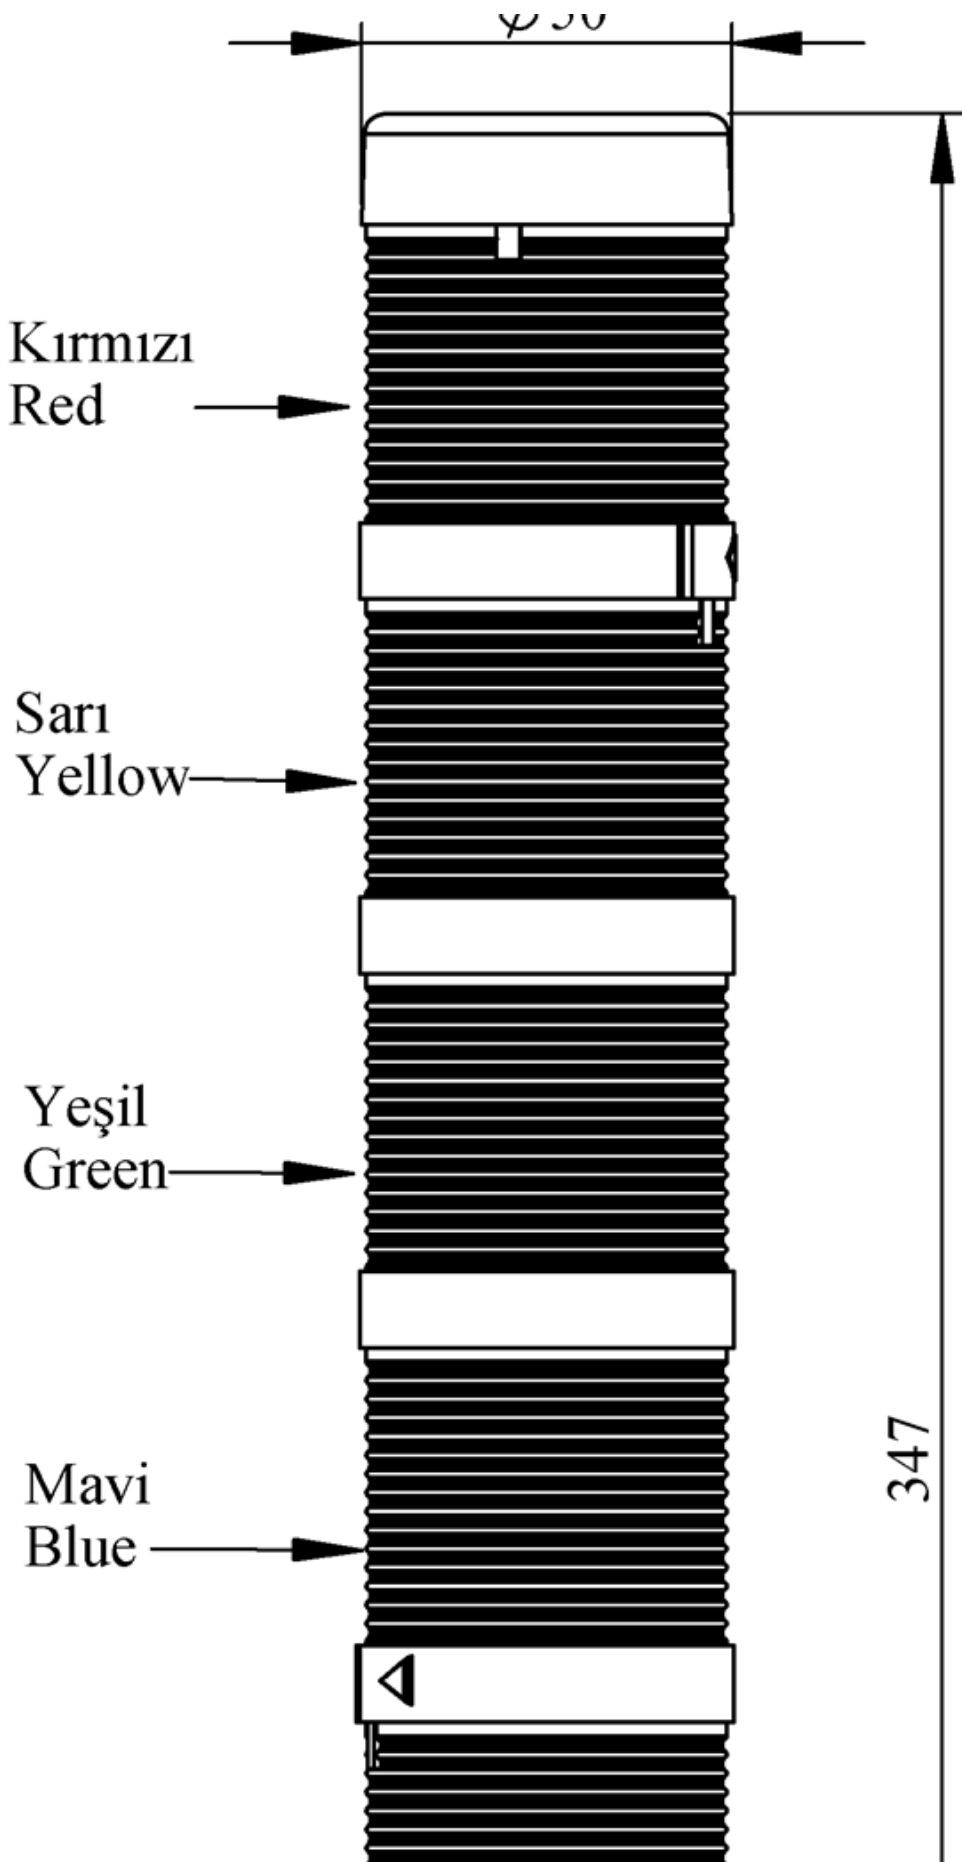

IK55L024XM02E

Ağırlık (Brüt Kutulu)	Gr	403
Ampul Tipi		LED
Çalışma Frekansı		50 Hz
Çalışma Gerilimi		24V AC/DC
Ürün		LED Kolon 50mm
Montaj Şekli		45mm Borulu Etanjlı Plastik Ayaklı
Renk		Beş Katlı
Güç Tüketimi		5W
Yalıtım Gerilimi	Ui	300V
Çalışma Sıcaklığı		-25 °C /+70 °C
Koruma Sınıfı		IP65
Kablo Bağlantı Kesiti		0,75-1,5 mm ²
Sıkma Kuvveti		1,8Nm
Duy Tipi		BA15S
İmal Tarihi		
Seri		IK Serisi
Elektriksel Ömür	Min Saat	10000
Özellikler		Isıya dayanıklı, net görüntüVeren polikarbonat sinyal dodülleri
		Modüler yapı
		Ø50Veya Ø70 çap seçeneği
		LedliVeya flaşörlü ledli ampul seçeneği
		Aparat gerektirmeyen kolay kurlulum
		MakineVeya duvara bağlantı modülleri
		Buzzer seçeneği

Spire.XLS

Free version is limited to 5 sheets per workbook and 200 rows per sheet. This limitation is enforced during reading or writing XLS or PDF files. When converting Excel files to PDF files, you can only get the first 3 pages of PDF file.