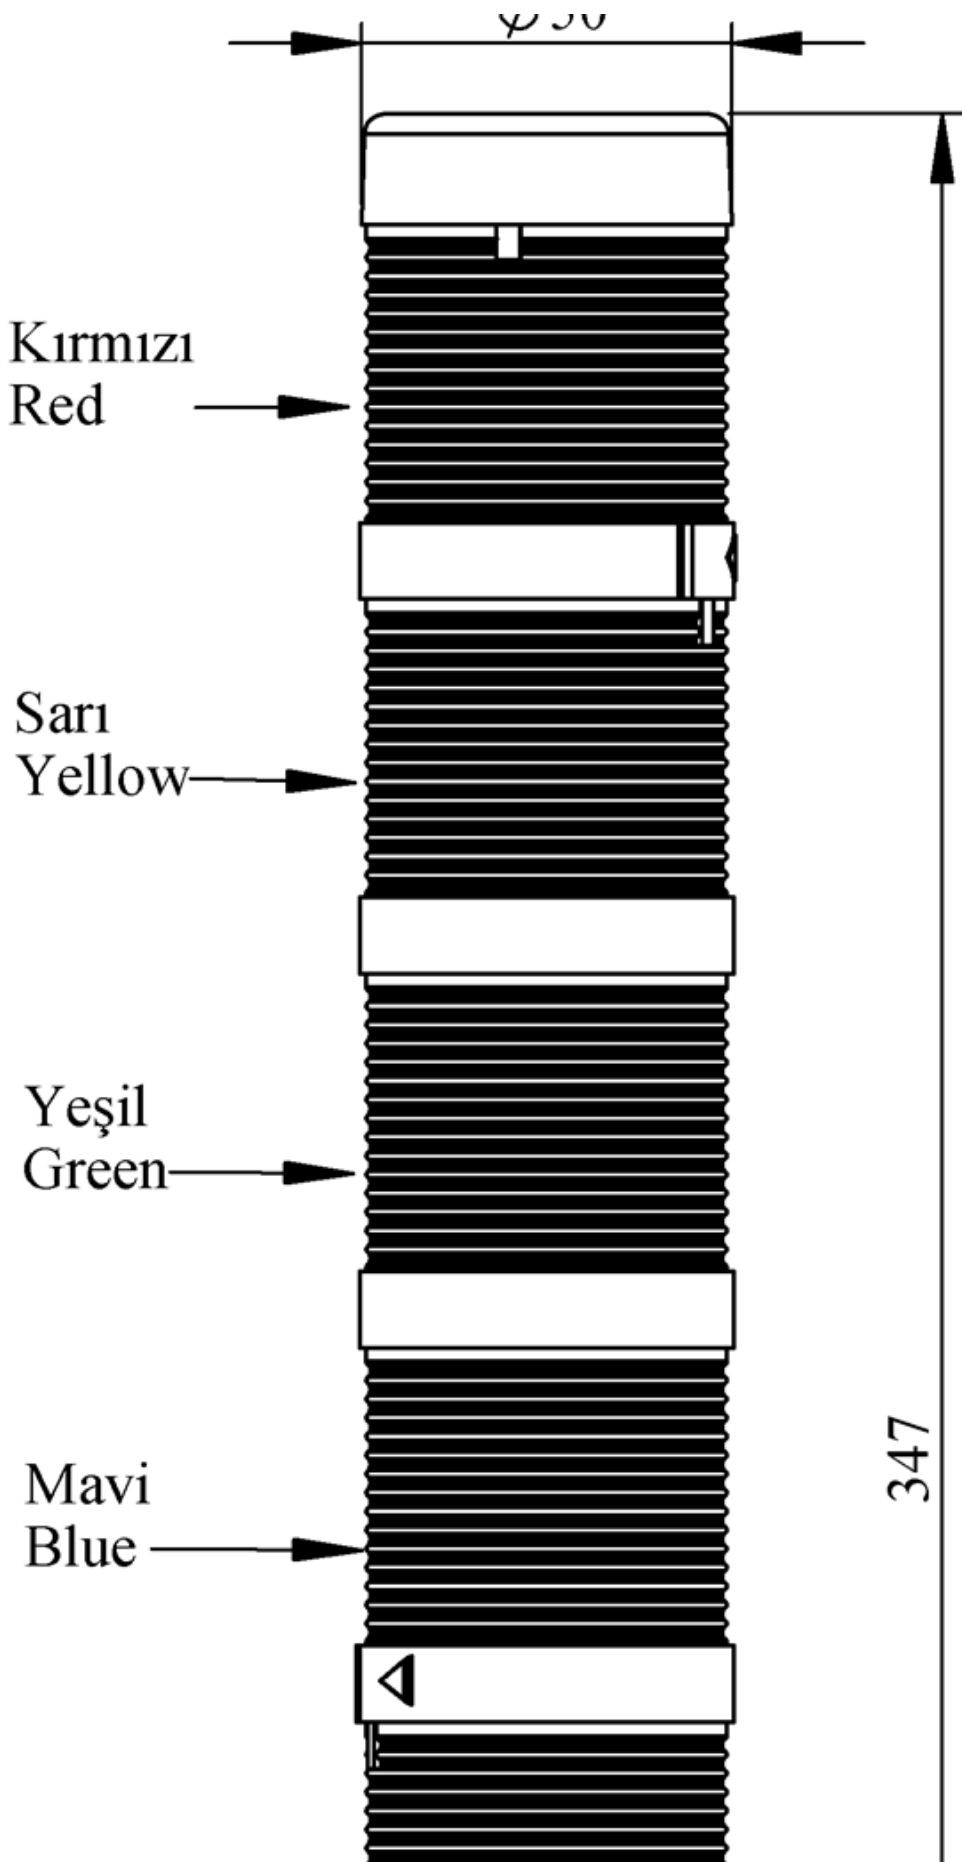

**IK55L024XM02**

<b>Ağırlık (Brüt Kutulu)</b>	<b>Gr</b>	402
<b>Ampul Tipi</b>		LED
<b>Çalışma Frekansı</b>		50 Hz
<b>Çalışma Gerilimi</b>		24V AC/DC
<b>Ürün</b>		LED Kolon 50mm
<b>Montaj Şekli</b>		45mm Borulu Plastik Ayaklı
<b>Renk</b>		Beş Katlı
<b>Güç Tüketimi</b>		5W
<b>Yalıtım Gerilimi</b>	<b>Ui</b>	300V
<b>Çalışma Sıcaklığı</b>		-25 °C /+70 °C
<b>Koruma Sınıfı</b>		IP40
<b>Kablo Bağlantı Kesiti</b>		0,75-1,5 mm <sup>2</sup>
<b>Sıkma Kuvveti</b>		1,8Nm
<b>Duy Tipi</b>		BA15S
<b>İmal Tarihi</b>		
<b>Seri</b>		IK Serisi
<b>Elektriksel Ömür</b>	<b>Min Saat</b>	10000
<b>Özellikler</b>		Isıya dayanaklı, net görüntüVeren polikarbonat sinyal dodülleri
		Modüler yapı
		Ø50Veya Ø70 çap seçeneği
		LedliVeya flaşörlü ledli ampul seçeneği
		Aparat gerektirmeyen kolay kurlulum
		MakineVeya duvara bağlantı modülleri
		Buzzer seçeneği

# Spire.XLS

Free version is limited to 5 sheets per workbook and 200 rows per sheet. This limitation is enforced during reading or writing XLS or PDF files. When converting Excel files to PDF files, you can only get the first 3 pages of PDF file.