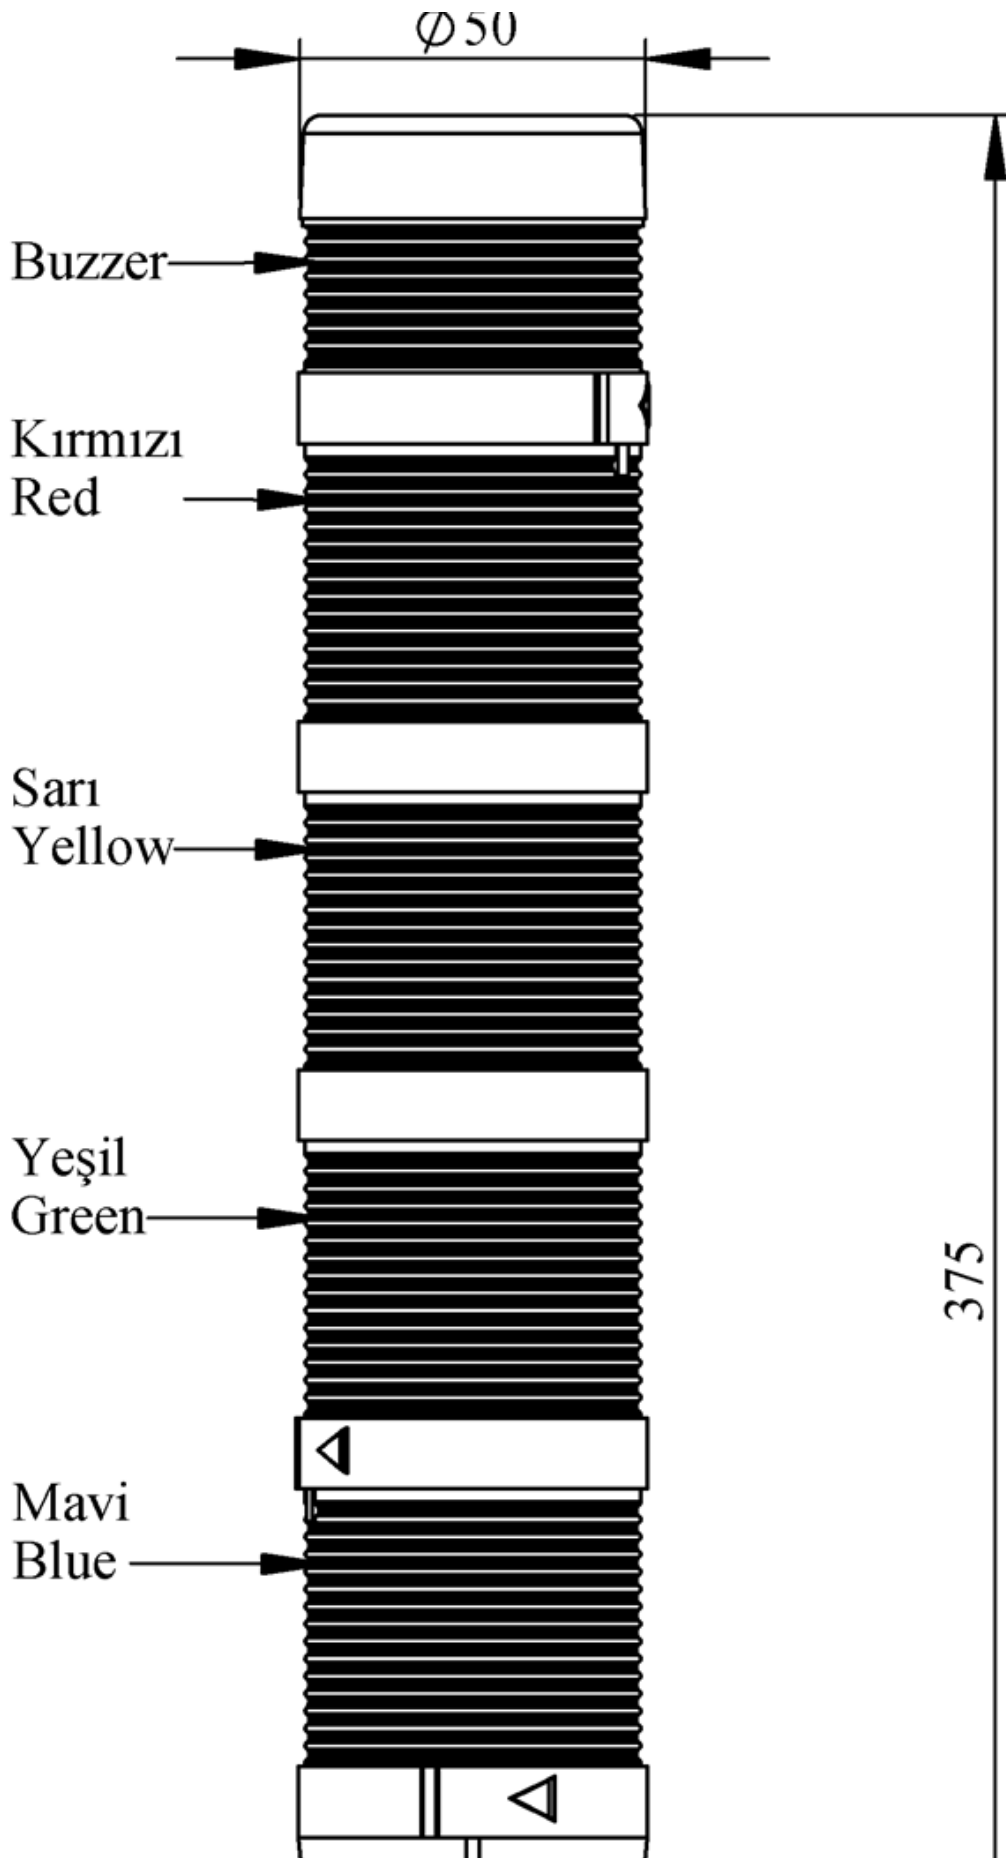

**IK54L220ZM03**

<b>Ağırlık (Brüt Kutulu)</b>	<b>Gr</b>	376
<b>Ampul Tipi</b>		LED
<b>Çalışma Frekansı</b>		50 Hz
<b>Çalışma Gerilimi</b>		220V AC
<b>Ürün</b>		LED Kolon 50mm
<b>Montaj Şekli</b>		100mm Borulu Plastik Ayaklı
<b>Renk</b>		Beş Katlı
<b>Ses Şiddeti</b>		90 dB
<b>Güç Tüketimi</b>		4,35W
<b>Yalıtım Gerilimi</b>	<b>Ui</b>	300V
<b>Çalışma Sıcaklığı</b>		-25 °C /+70 °C
<b>Koruma Sınıfı</b>		IP40
<b>Kablo Bağlantı Kesiti</b>		0,75-1,5 mm <sup>2</sup>
<b>Sıkma Kuvveti</b>		1,8Nm
<b>Duy Tipi</b>		BA15S
<b>İmal Tarihi</b>		
<b>Seri</b>		IK Serisi
<b>Buzzer</b>		Buzzerlı
<b>Elektriksel Ömür</b>	<b>Min Saat</b>	10000
<b>Özellikler</b>	Isıya dayanıklı, net görüntüVeren polikarbonat sinyal dodülleri	
	Modüler yapı	
	Ø50Veya Ø70 çap seçeneği	
	LedliVeya flaşörlü ledli ampul seçeneği	
	Aparat gerektirmeyen kolay kurlulum	
	MakineVeya duvara bağlantı modülleri	
	Buzzer seçeneği	

# Spire.XLS

Free version is limited to 5 sheets per workbook and 200 rows per sheet. This limitation is enforced during reading or writing XLS or PDF files. When converting Excel files to PDF files, you can only get the first 3 pages of PDF file.