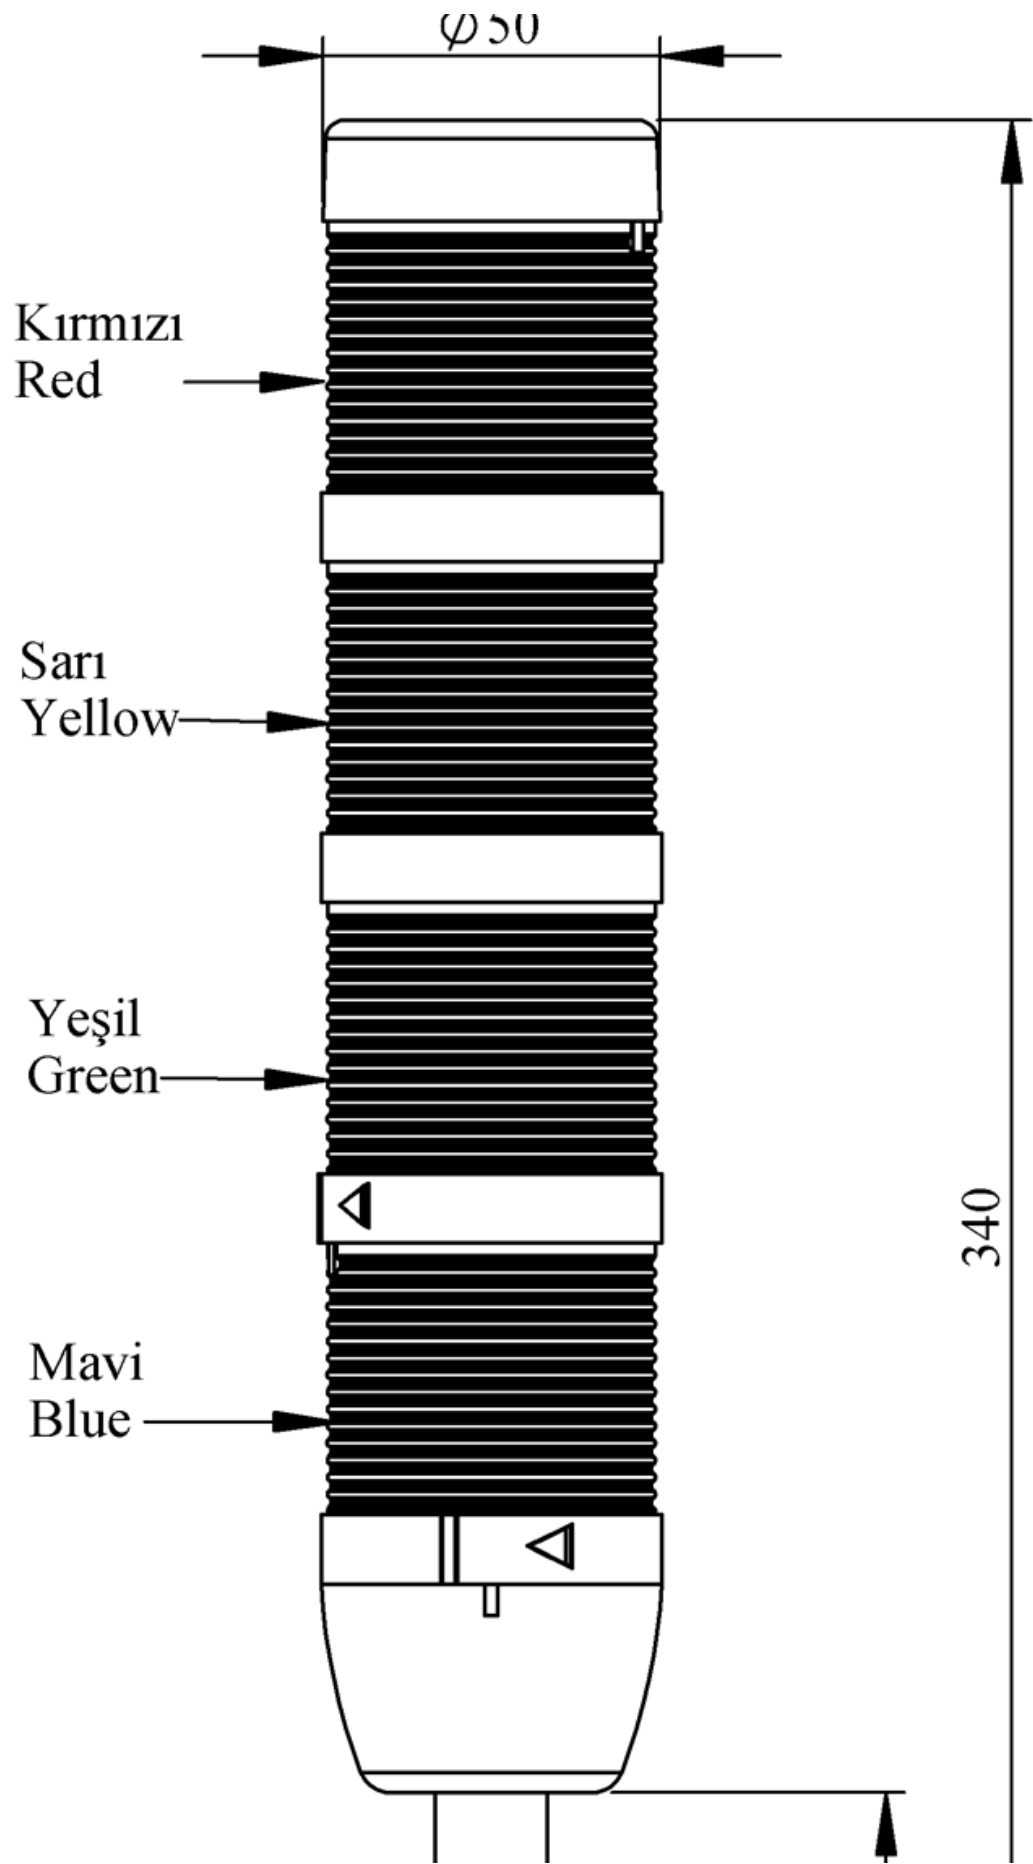

**IK54L220XM03**

Ağırlık (Brüt Kutulu)	Gr	355
Ampul Tipi		LED
Çalışma Frekansı		50 Hz
Çalışma Gerilimi		220V AC
Ürün		LED Kolon 50mm
Montaj Şekli		100mm Borulu Plastik Ayaklı
Renk		Dört Katlı
Güç Tüketimi		4W
Yalıtım Gerilimi	Ui	300V
Çalışma Sıcaklığı		-25 °C /+70 °C
Koruma Sınıfı		IP40
Kablo Bağlantı Kesiti		0,75-1,5 mm ²
Sıkma Kuvveti		1,8Nm
Duy Tipi		BA15S
İmal Tarihi		
Seri		IK Serisi
Elektriksel Ömür	Min Saat	10000
Özellikler	Isıya dayanıklı, net görüntüVeren polikarbonat sinyal dodülleri	
	Modüler yapı	
	Ø50Veya Ø70 çap seçeneği	
	LedliVeya flaşörlü ledli ampul seçeneği	
	Aparat gerektirmeyen kolay kurlulum	
	MakineVeya duvara bağlantı modülleri	
	Buzzer seçeneği	

Spire.XLS

Free version is limited to 5 sheets per workbook and 200 rows per sheet. This limitation is enforced during reading or writing XLS or PDF files. When converting Excel files to PDF files, you can only get the first 3 pages of PDF file.