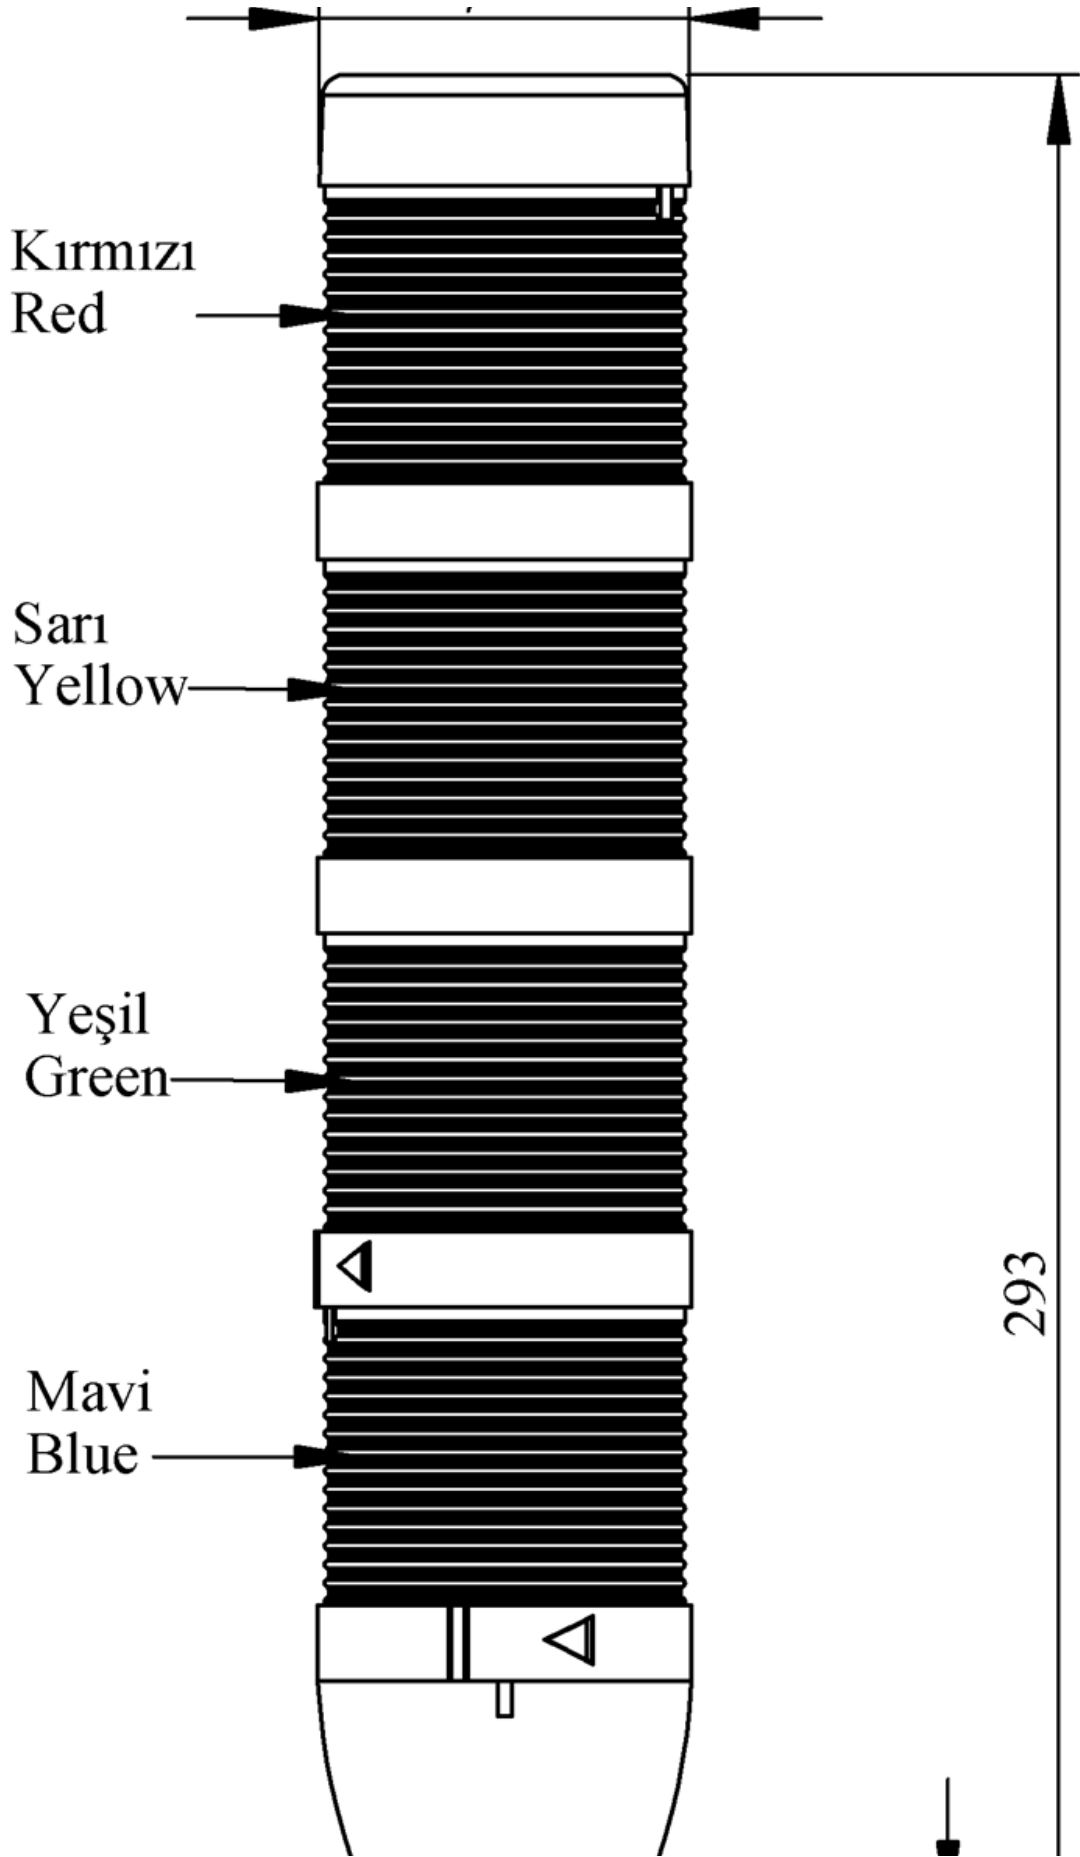

IK54L220XM02E

Ağırlık (Brüt Kutulu)	Gr	346
Ampul Tipi		LED
Çalışma Frekansı		50 Hz
Çalışma Gerilimi		220V AC
Ürün		LED Kolon 50mm
Montaj Şekli		45mm Borulu Etanjlı Plastik Ayaklı
Renk		Dört Katlı
Güç Tüketimi		4W
Yalıtım Gerilimi	Ui	300V
Çalışma Sıcaklığı		-25 °C /+70 °C
Koruma Sınıfı		IP65
Kablo Bağlantı Kesiti		0,75-1,5 mm ²
Sıkma Kuvveti		1,8Nm
Duy Tipi		BA15S
İmal Tarihi		
Seri		IK Serisi
Elektriksel Ömür	Min Saat	10000
Özellikler		Isıya dayanaklı, net görüntüVeren polikarbonat sinyal dodülleri
		Modüler yapı
		Ø50Veya Ø70 çap seçeneği
		LedliVeya flaşörlü ledli ampul seçeneği
		Aparat gerektirmeyen kolay kurlulum
		MakineVeya duvara bağlantı modülleri
		Buzzer seçeneği

A technical drawing showing a horizontal line with two short vertical tick marks. At the center of the line is the text "Ø50".

Ø50

Spire.XLS

Free version is limited to 5 sheets per workbook and 200 rows per sheet. This limitation is enforced during reading or writing XLS or PDF files. When converting Excel files to PDF files, you can only get the first 3 pages of PDF file.