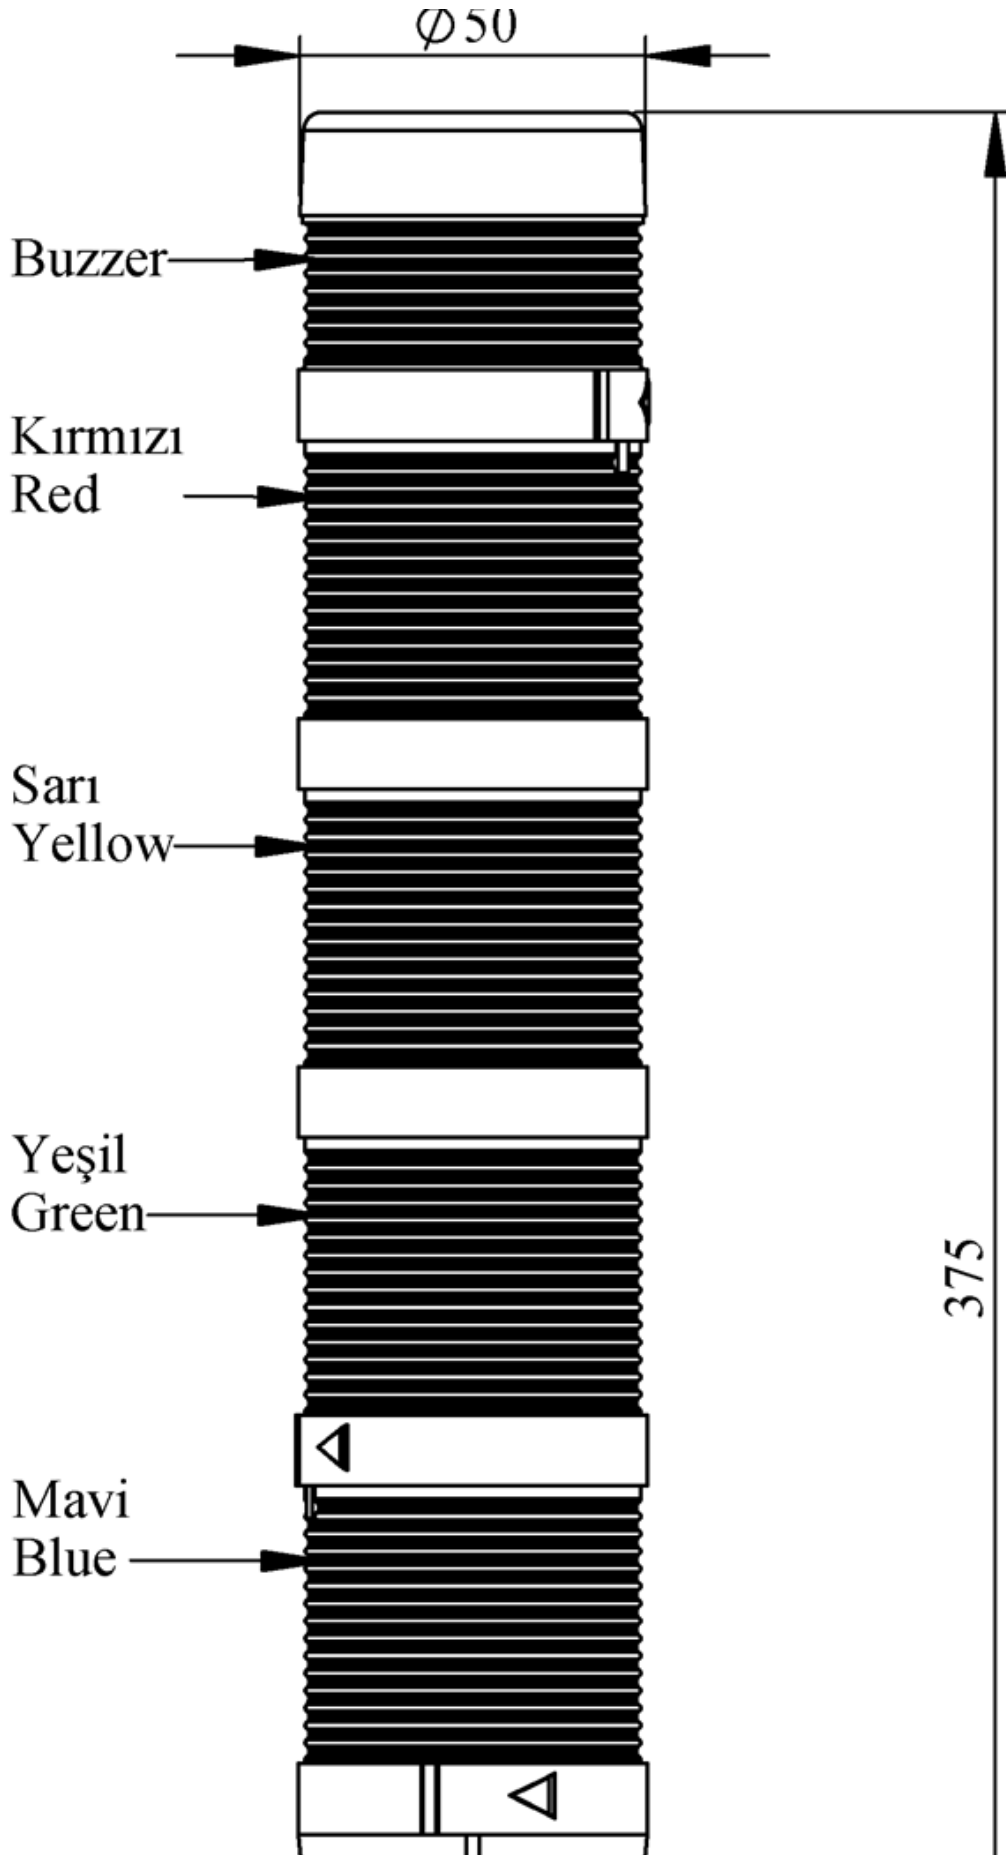

**IK54L024ZM03**

<b>Ağırlık (Brüt Kutulu)</b>	<b>Gr</b>	376
<b>Ampul Tipi</b>		LED
<b>Çalışma Frekansı</b>		50 Hz
<b>Çalışma Gerilimi</b>		24V AC/DC
<b>Ürün</b>		LED Kolon 50mm
<b>Montaj Şekli</b>		100mm Borulu Plastik Ayaklı
<b>Renk</b>		Beş Katlı
<b>Ses Şiddeti</b>		90 dB
<b>Güç Tüketimi</b>		5W
<b>Yalıtım Gerilimi</b>	<b>Ui</b>	300V
<b>Çalışma Sıcaklığı</b>		-25 °C /+70 °C
<b>Koruma Sınıfı</b>		IP40
<b>Kablo Bağlantı Kesiti</b>		0,75-1,5 mm <sup>2</sup>
<b>Sıkma Kuvveti</b>		1,8Nm
<b>Duy Tipi</b>		BA15S
<b>İmal Tarihi</b>		
<b>Seri</b>		IK Serisi
<b>Buzzer</b>		Buzzerlı
<b>Elektriksel Ömür</b>	<b>Min Saat</b>	10000
<b>Özellikler</b>		Isıya dayanıklı, net görüntüVeren polikarbonat sinyal dodülleri
		Modüler yapı
		Ø50Veya Ø70 çap seçeneği
		LedliVeya flaşörlü ledli ampul seçeneği
		Aparat gerektirmeyen kolay kurlulum
		MakineVeya duvara bağlantı modülleri
		Buzzer seçeneği

# Spire.XLS

Free version is limited to 5 sheets per workbook and 200 rows per sheet. This limitation is enforced during reading or writing XLS or PDF files. When converting Excel files to PDF files, you can only get the first 3 pages of PDF file.