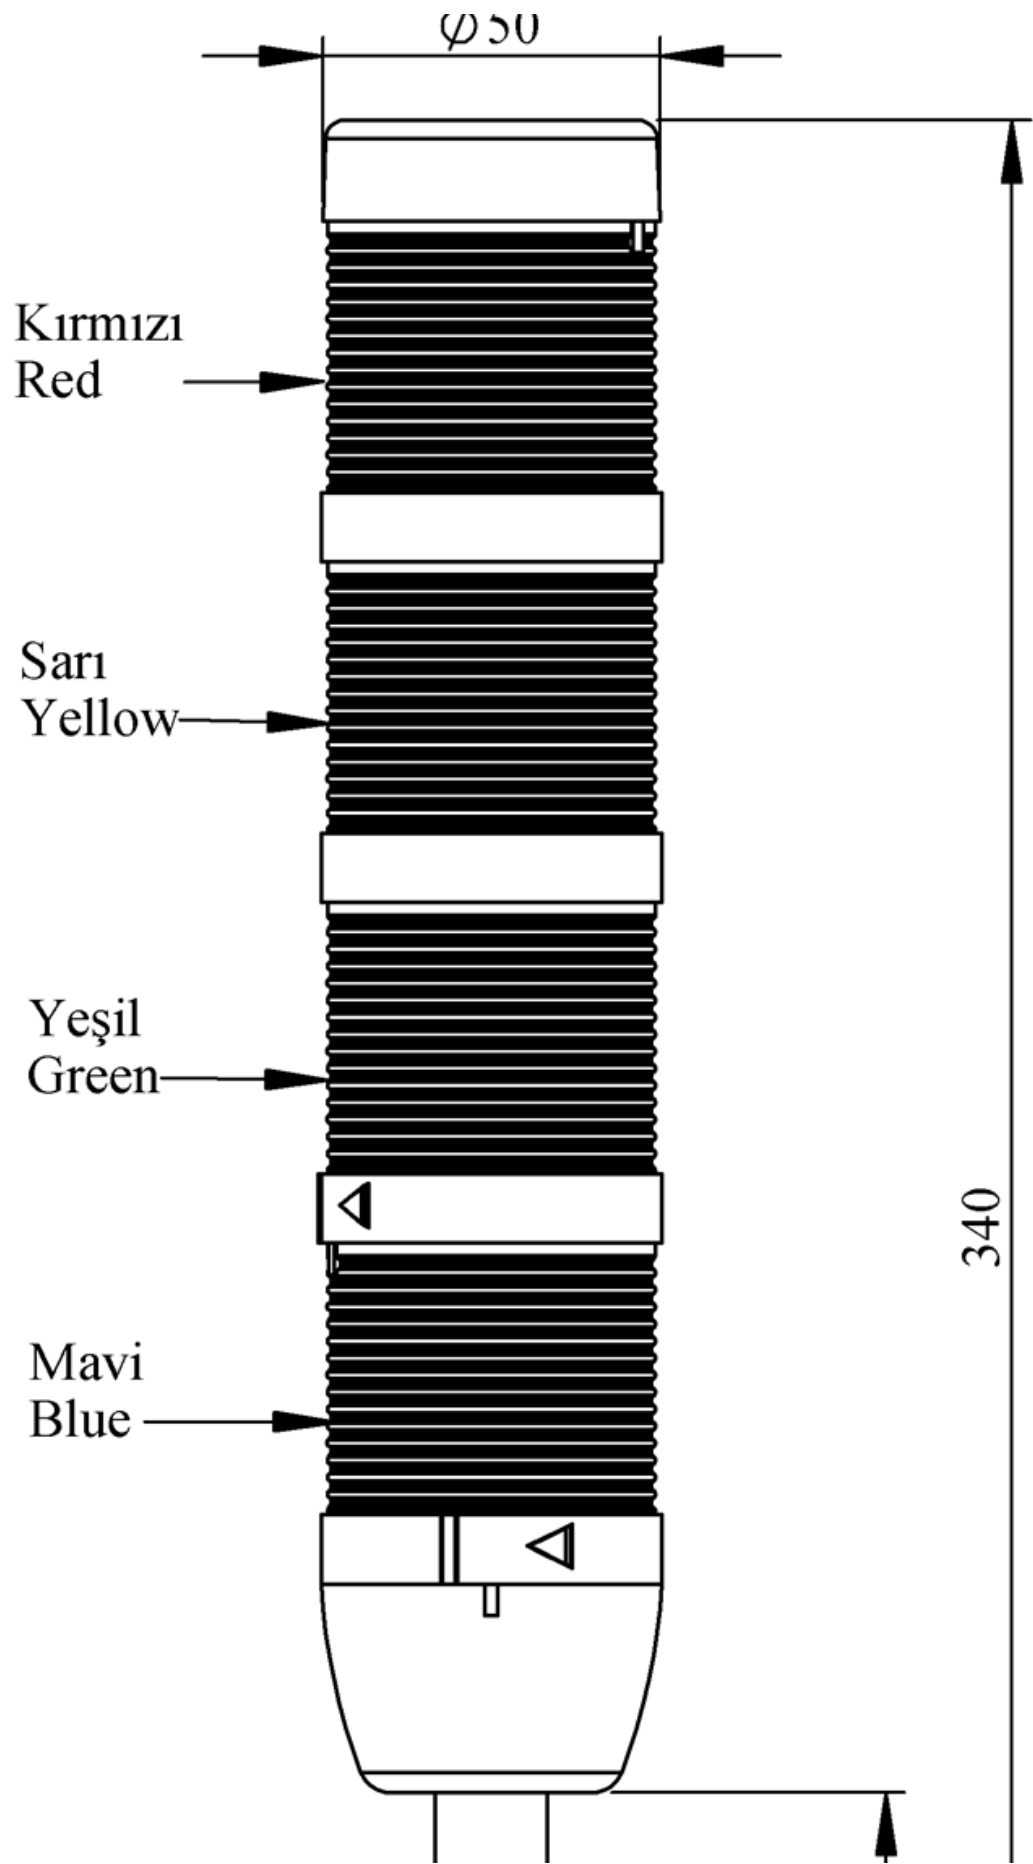

**IK54L024XM03**

Ağırlık (Brüt Kutulu)	Gr	355
Ampul Tipi		LED
Çalışma Frekansı		50 Hz
Çalışma Gerilimi		24V AC/DC
Ürün		LED Kolon 50mm
Montaj Şekli		100mm Borulu Plastik Ayaklı
Renk		Dört Katlı
Güç Tüketimi		4W
Yalıtım Gerilimi	Ui	300V
Çalışma Sıcaklığı		-25 °C /+70 °C
Koruma Sınıfı		IP40
Kablo Bağlantı Kesiti		0,75-1,5 mm ²
Sıkma Kuvveti		1,8Nm
Duy Tipi		BA15S
İmal Tarihi		
Seri		IK Serisi
Elektriksel Ömür	Min Saat	10000
Özellikler	Isıya dayanıklı, net görüntüVeren polikarbonat sinyal dodülleri	
	Modüler yapı	
	Ø50Veya Ø70 çap seçeneği	
	LedliVeya flaşörlü ledli ampul seçeneği	
	Aparat gerektirmeyen kolay kurlulum	
	MakineVeya duvara bağlantı modülleri	
	Buzzer seçeneği	

Spire.XLS

Free version is limited to 5 sheets per workbook and 200 rows per sheet. This limitation is enforced during reading or writing XLS or PDF files. When converting Excel files to PDF files, you can only get the first 3 pages of PDF file.