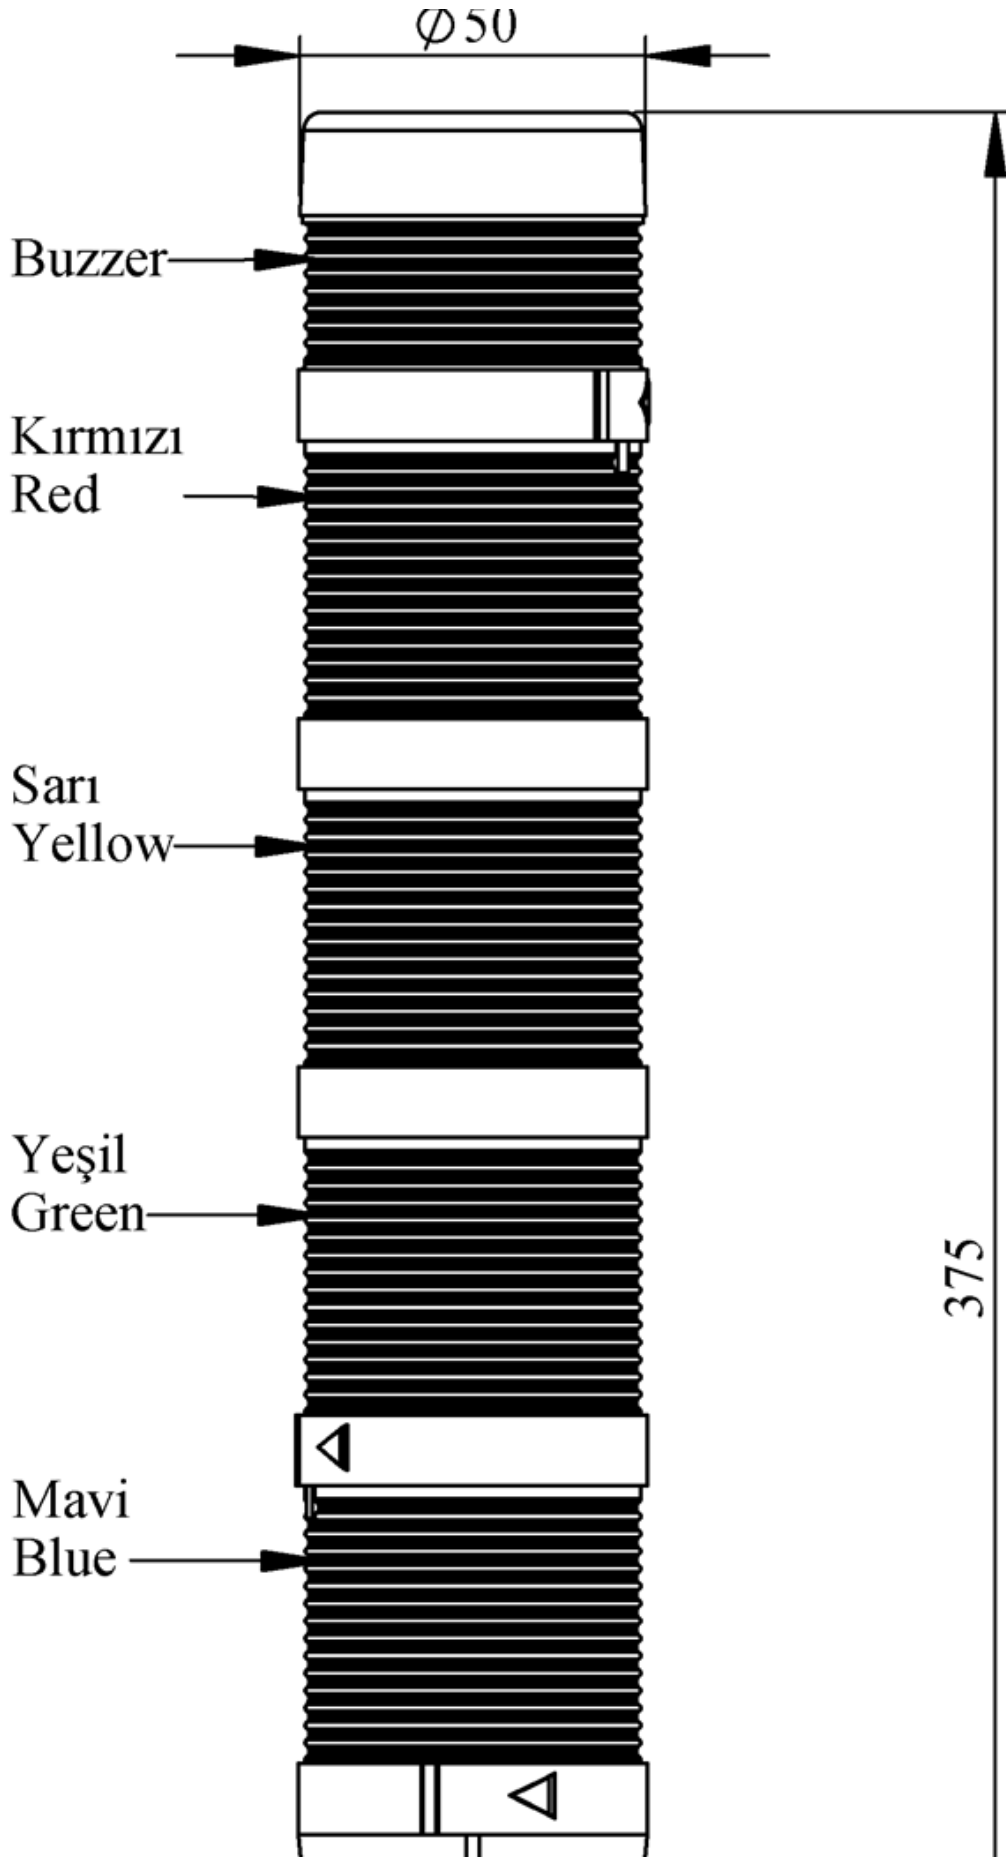

IK54F220ZM03

Ağırlık (Brüt Kutulu)	Gr	376
Ampul Tipi		LED
Çalışma Frekansı		50 Hz
Çalışma Gerilimi		220V AC
Ürün		LED Kolon 50mm
Montaj Şekli		100mm Borulu Plastik Ayaklı
Renk		Beş Katlı
Işık		Flaşör
Ses Şiddeti		90 dB
Güç Tüketimi		4,35W
Çalışma Sıklığı	Açma Kapama/Saat	1 Hz
Yalıtım Gerilimi	Ui	300V
Çalışma Sıcaklığı		-25 °C /+70 °C
Koruma Sınıfı		IP40
Kablo Bağlantı Kesiti		0,75-1,5 mm ²
Sıkma Kuvveti		1,8Nm
Duy Tipi		BA15S
İmal Tarihi		
Seri		IK Serisi
Buzzer		Buzzerlı
Elektriksel Ömür	Min Saat	10000
Özellikler		Isıya dayanıklı, net görüntüVeren polikarbonat sinyal dodülleri
		Modüler yapı
		Ø50Veya Ø70 çap seçeneği
		LedliVeya flaşörlü ledli ampul seçeneği
		Aparat gerektirmeyen kolay kurlulum
		MakineVeya duvara bağlantı modülleri
		Buzzer seçeneği

Spire.XLS

Free version is limited to 5 sheets per workbook and 200 rows per sheet. This limitation is enforced during reading or writing XLS or PDF files. When converting Excel files to PDF files, you can only get the first 3 pages of PDF file.