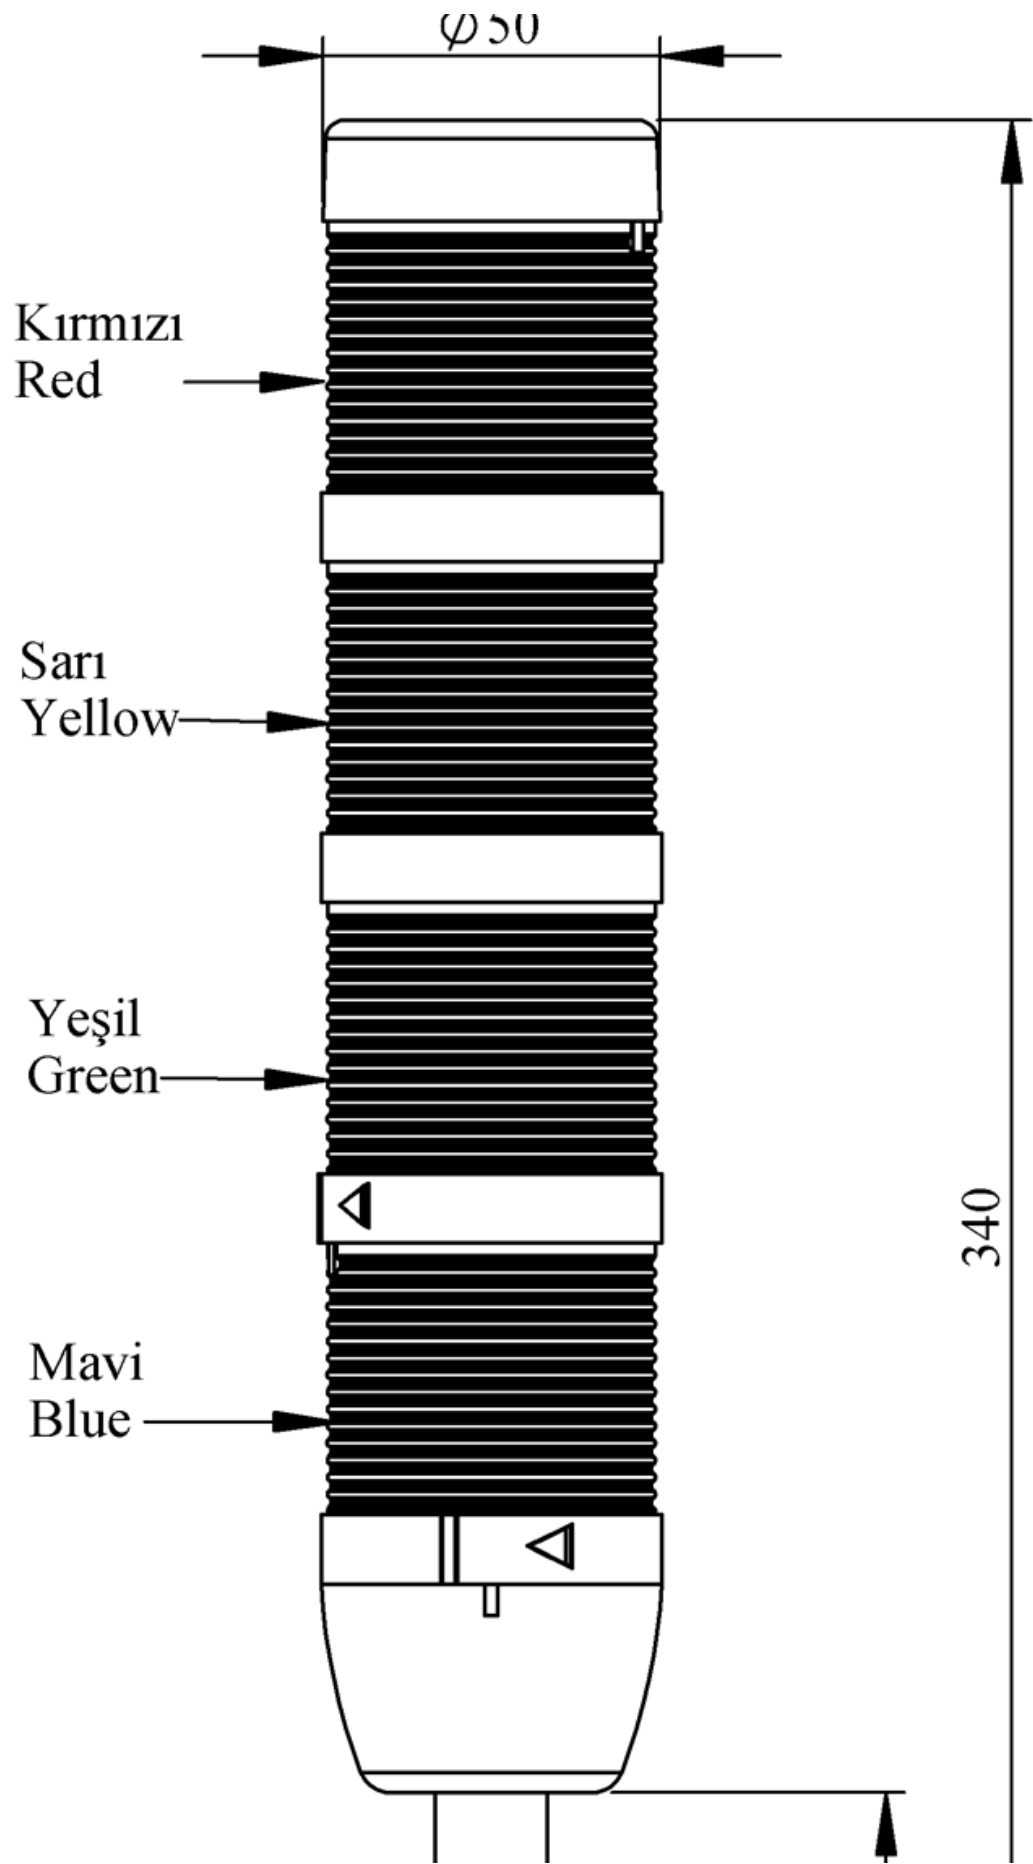

IK54F220XM03

Ağırlık (Brüt Kutulu)	Gr	355
Ampul Tipi		LED
Çalışma Frekansı		50 Hz
Çalışma Gerilimi		220V AC
Ürün		LED Kolon 50mm
Montaj Şekli		100mm Borulu Plastik Ayaklı
Renk		Dört Katlı
Işık		Flaşör
Güç Tüketimi		4W
Çalışma Sıklığı	Açma Kapama/Saat	1 Hz
Yalıtım Gerilimi	Ui	300V
Çalışma Sıcaklığı		-25 °C /+70 °C
Koruma Sınıfı		IP40
Kablo Bağlantı Kesiti		0,75-1,5 mm ²
Sıkma Kuvveti		1,8Nm
Duy Tipi		BA15S
İmal Tarihi		
Seri		IK Serisi
Elektriksel Ömür	Min Saat	10000
Özellikler		Isıya dayanıklı, net görüntüVeren polikarbonat sinyal dodülleri
		Modüler yapı
		Ø50Veya Ø70 çap seçeneği
		LedliVeya flaşörlü ledli ampul seçeneği
		Aparat gerektirmeyen kolay kurlulum
		MakineVeya duvara bağlantı modülleri
		Buzzer seçeneği

Spire.XLS

Free version is limited to 5 sheets per workbook and 200 rows per sheet. This limitation is enforced during reading or writing XLS or PDF files. When converting Excel files to PDF files, you can only get the first 3 pages of PDF file.