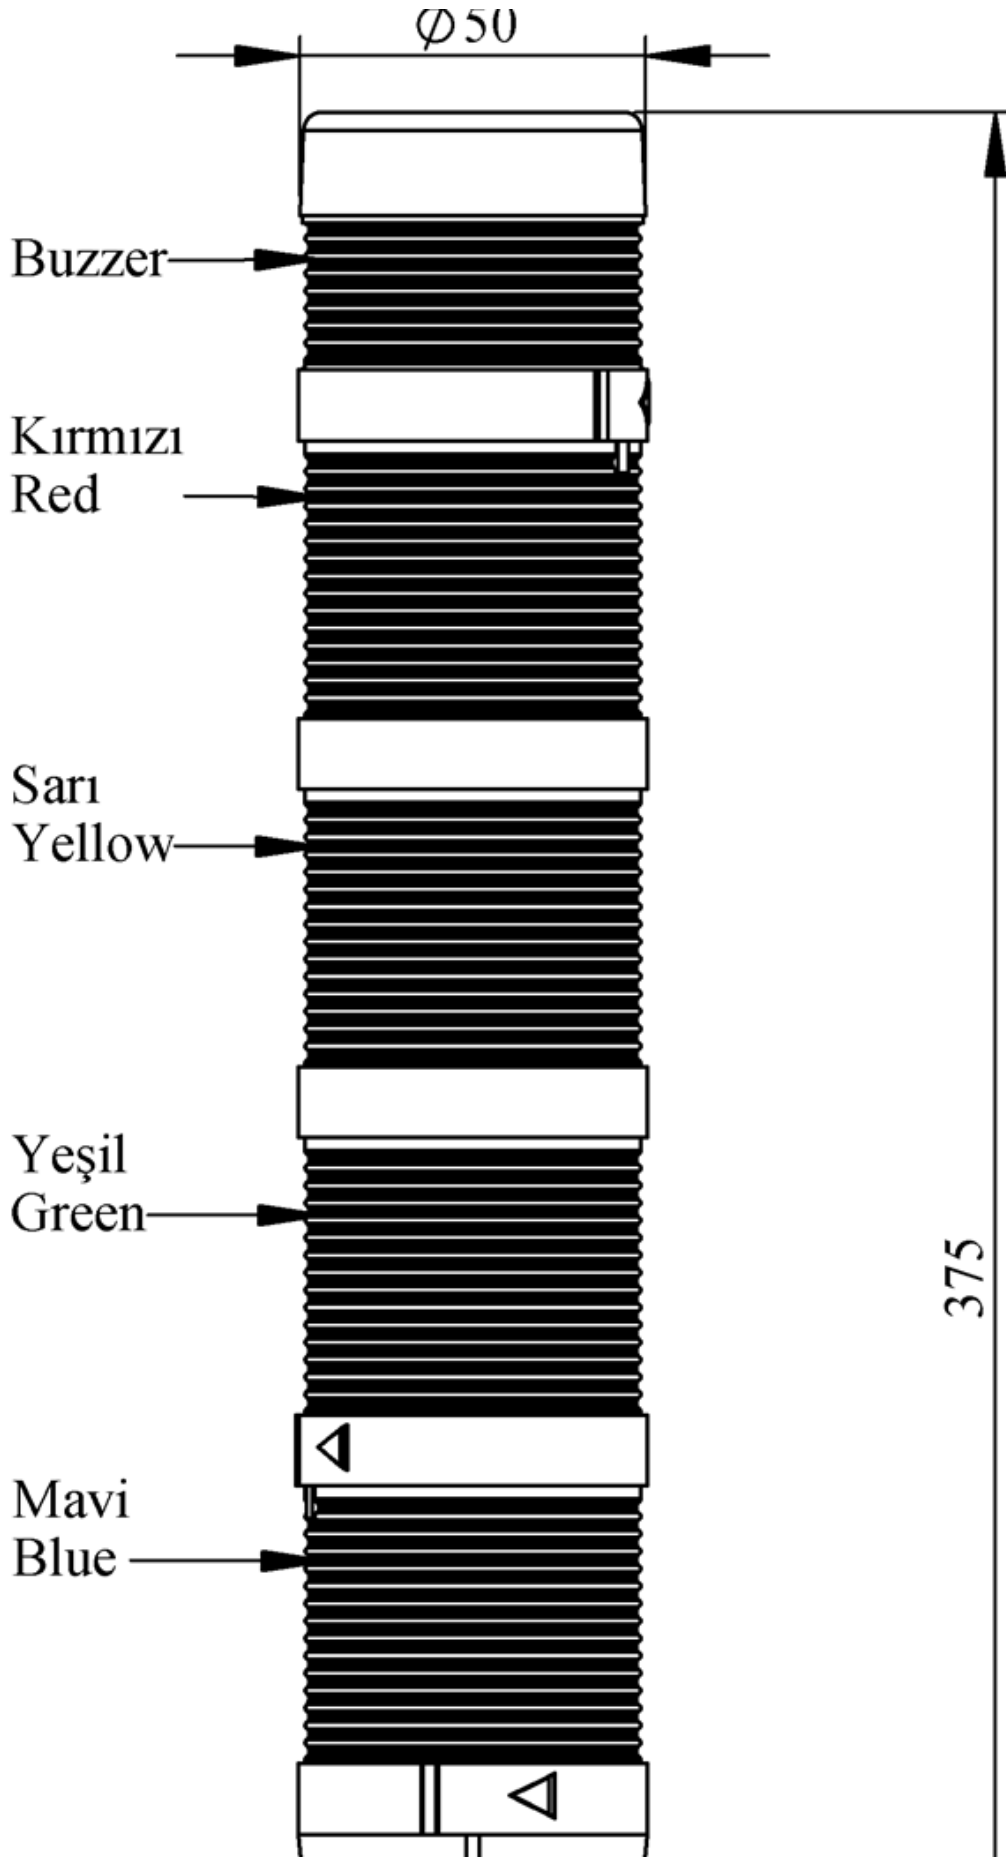

IK54F024ZM03

Ağırlık (Brüt Kutulu)	Gr	376
Ampul Tipi		LED
Çalışma Frekansı		50 Hz
Çalışma Gerilimi		24V AC/DC
Ürün		LED Kolon 50mm
Montaj Şekli		100mm Borulu Plastik Ayaklı
Renk		Beş Katlı
Işık		Flaşör
Ses Şiddeti		90 dB
Güç Tüketimi		5W
Çalışma Sıklığı	Açma Kapama/Saat	1 Hz
Yalıtım Gerilimi	Ui	300V
Çalışma Sıcaklığı		-25 °C /+70 °C
Koruma Sınıfı		IP40
Kablo Bağlantı Kesiti		0,75-1,5 mm ²
Sıkma Kuvveti		1,8Nm
Duy Tipi		BA15S
İmal Tarihi		
Seri		IK Serisi
Buzzer		Buzzerlı
Elektriksel Ömür	Min Saat	10000
Özellikler	Isıya dayanıklı, net görüntüVeren polikarbonat sinyal dodülleri	
	Modüler yapı	
	Ø50Veya Ø70 çap seçeneği	
	LedliVeya flaşörlü ledli ampul seçeneği	
	Aparat gerektirmeyen kolay kurlulum	
	MakineVeya duvara bağlantı modülleri	
	Buzzer seçeneği	

Spire.XLS

Free version is limited to 5 sheets per workbook and 200 rows per sheet. This limitation is enforced during reading or writing XLS or PDF files. When converting Excel files to PDF files, you can only get the first 3 pages of PDF file.