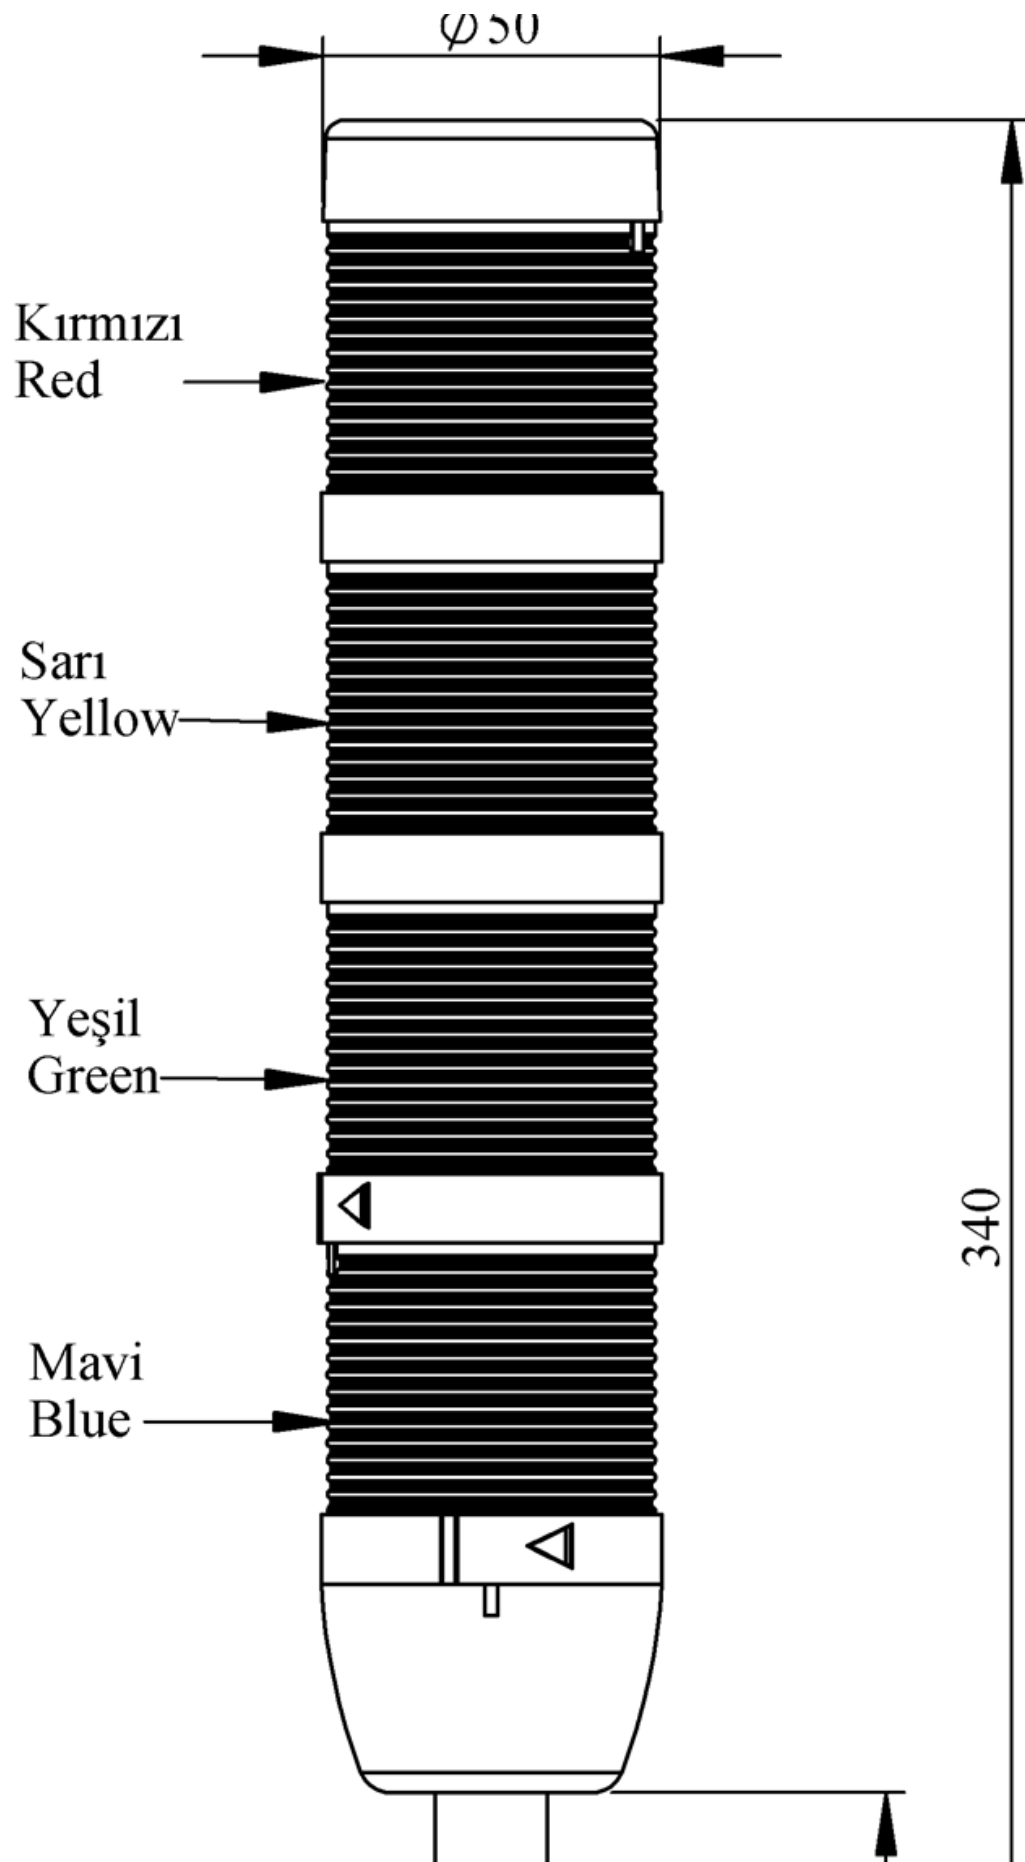

IK54F024XM03

Ağırlık (Brüt Kutulu)	Gr	355
Ampul Tipi		LED
Çalışma Frekansı		50 Hz
Çalışma Gerilimi		24V AC/DC
Ürün		LED Kolon 50mm
Montaj Şekli		100mm Borulu Plastik Ayaklı
Renk		Dört Katlı
Işık		Flaşör
Güç Tüketimi		4W
Çalışma Sıklığı	Açma Kapama/Saat	1 Hz
Yalıtım Gerilimi	Ui	300V
Çalışma Sıcaklığı		-25 °C /+70 °C
Koruma Sınıfı		IP40
Kablo Bağlantı Kesiti		0,75-1,5 mm ²
Sıkma Kuvveti		1,8Nm
Duy Tipi		BA15S
İmal Tarihi		
Seri		IK Serisi
Elektriksel Ömür	Min Saat	10000
Özellikler		Isıya dayanaklı, net görüntüVeren polikarbonat sinyal dodülleri
		Modüler yapı
		Ø50Veya Ø70 çap seçeneği
		LedliVeya flaşörlü ledli ampul seçeneği
		Aparat gerektirmeyen kolay kurlulum
		MakineVeya duvara bağlantı modülleri
		Buzzer seçeneği

Spire.XLS

Free version is limited to 5 sheets per workbook and 200 rows per sheet. This limitation is enforced during reading or writing XLS or PDF files. When converting Excel files to PDF files, you can only get the first 3 pages of PDF file.