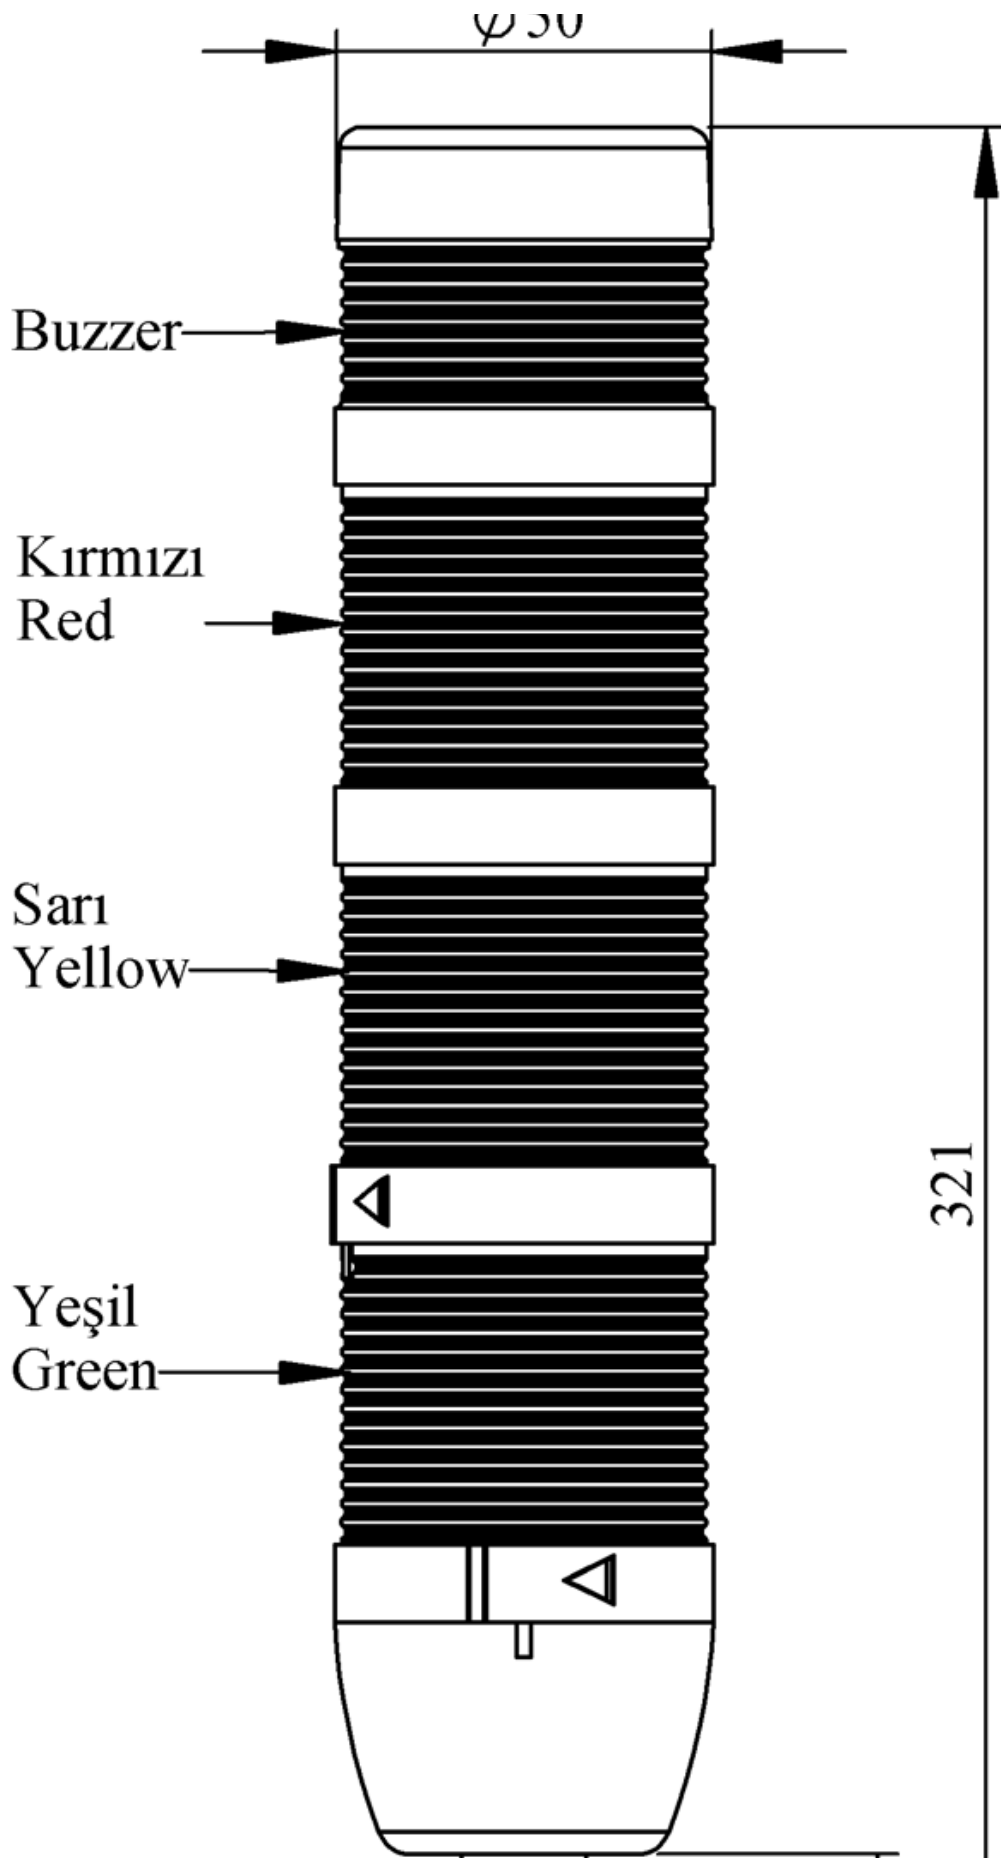

IK53L220ZM03

Ağırlık (Brüt Kutulu)	Gr	326
Ampul Tipi		LED
Çalışma Frekansı		50 Hz
Çalışma Gerilimi		220V AC
Ürün		LED Kolon 50mm
Montaj Şekli		100mm Borulu Plastik Ayaklı
Renk		Dört Katlı
Ses Şiddeti		90 dB
Güç Tüketimi		3,35W
Yalıtım Gerilimi	Ui	300V
Çalışma Sıcaklığı		-25 °C /+70 °C
Koruma Sınıfı		IP40
Kablo Bağlantı Kesiti		0,75-1,5 mm ²
Sıkma Kuvveti		1,8Nm
Duy Tipi		BA15S
İmal Tarihi		
Seri		IK Serisi
Buzzer		Buzzerlı
Elektriksel Ömür	Min Saat	10000
Özellikler		Isıya dayanıklı, net görüntüVeren polikarbonat sinyal dodülleri
		Modüler yapı
		Ø50Veya Ø70 çap seçeneği
		LedliVeya flaşörlü ledli ampul seçeneği
		Aparat gerektirmeyen kolay kurlulum
		MakineVeya duvara bağlantı modülleri
		Buzzer seçeneği

Spire.XLS

Free version is limited to 5 sheets per workbook and 200 rows per sheet. This limitation is enforced during reading or writing XLS or PDF files. When converting Excel files to PDF files, you can only get the first 3 pages of PDF file.