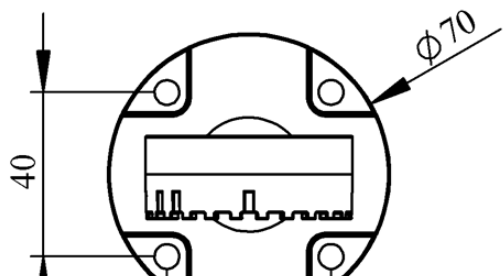

IK53L220ZD02

Ağırlık (Brüt Kutulu)	Gr	330
Ampul Tipi		LED
Çalışma Frekansı		50 Hz
Çalışma Gerilimi		220V AC
Ürün		LED Kolon 50mm
Montaj Şekli		110mm Ayarlanabilir Ayaklı
Renk		Dört Katlı
Ses Şiddeti		90 dB
Güç Tüketimi		3,35W
Yalıtım Gerilimi	Ui	300V
Çalışma Sıcaklığı		-25 °C /+70 °C
Koruma Sınıfı		IP40
Kablo Bağlantı Kesiti		0,75-1,5 mm ²
Sıkma Kuvveti		1,8Nm
Duy Tipi		BA15S
İmal Tarihi		
Seri		IK Serisi
Buzzer		Buzzerlı
Elektriksel Ömür	Min Saat	10000
Özellikler		Isıya dayanıklı, net görüntüVeren polikarbonat sinyal dodülleri
		Modüler yapı
		Ø50Veya Ø70 çap seçeneği
		LedliVeya flaşörlü ledli ampul seçeneği
		Aparat gerektirmeyen kolay kurlulum
		MakineVeya duvara bağlantı modülleri
		Buzzer seçeneği