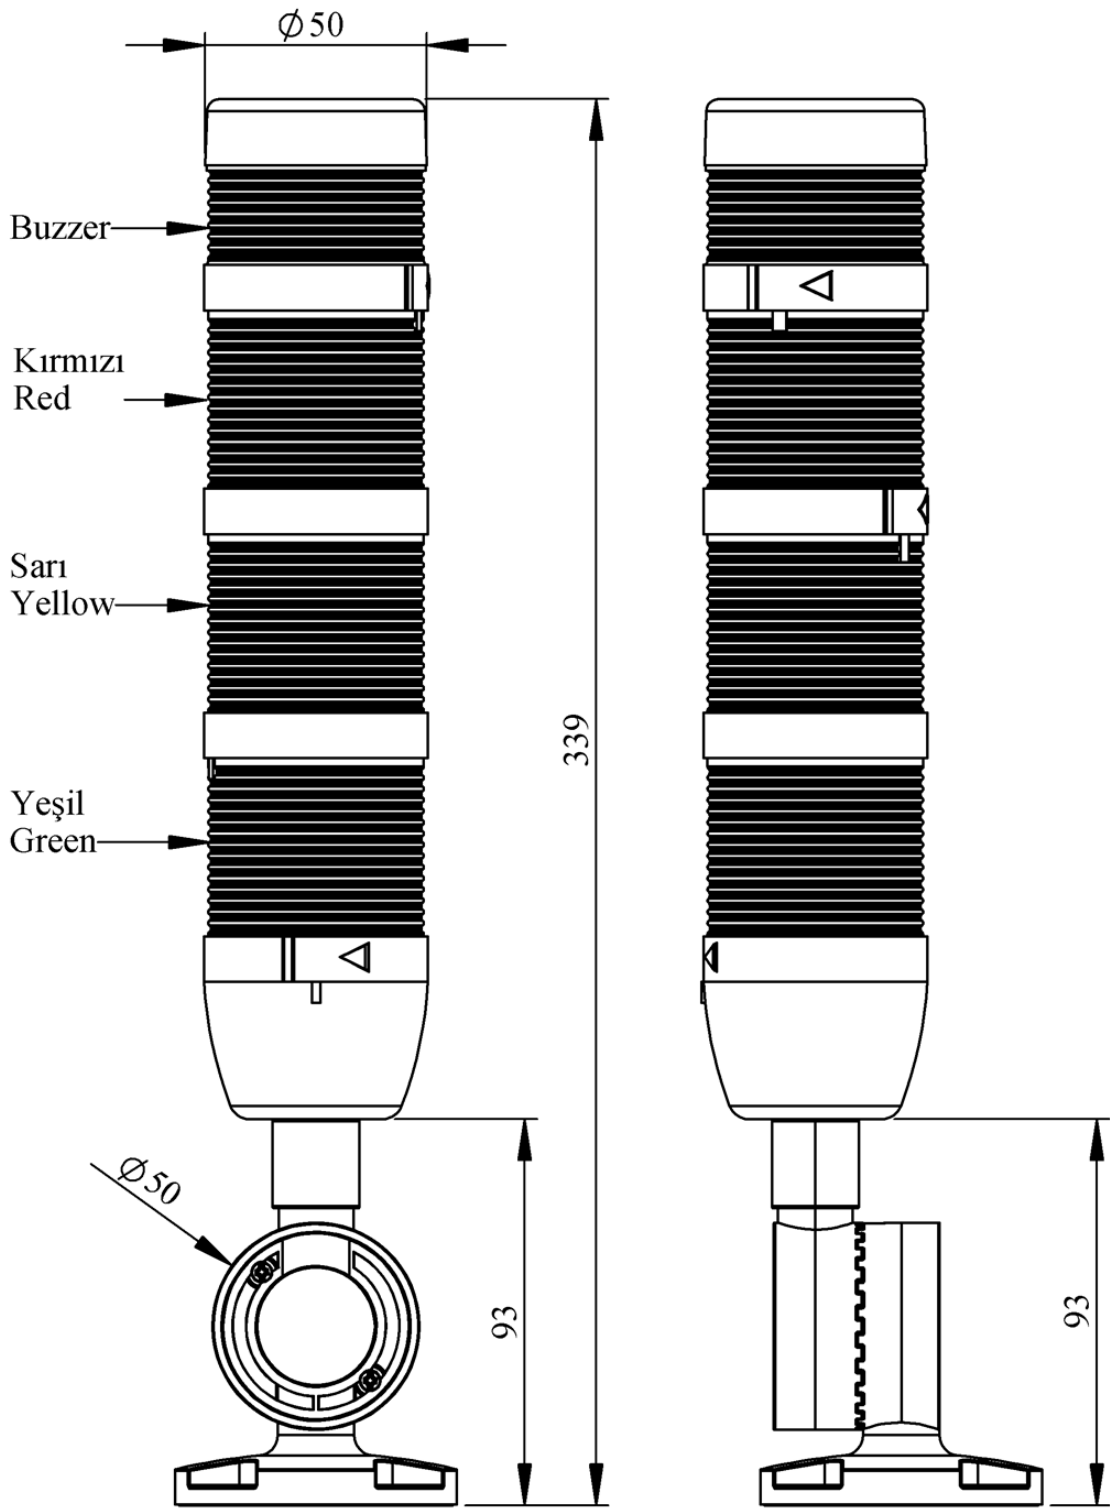

IK53L220ZD02

Ağırlık (Brüt Kutulu)	Gr	330
Ampul Tipi		LED
Çalışma Frekansı		50 Hz
Çalışma Gerilimi		220V AC
Ürün		LED Kolon 50mm
Montaj Şekli		110mm Ayarlanabilir Ayaklı
Renk		Dört Katlı
Ses Şiddeti		90 dB
Güç Tüketimi		3,35W
Yalıtım Gerilimi	Ui	300V
Çalışma Sıcaklığı		-25 °C /+70 °C
Koruma Sınıfı		IP40
Kablo Bağlantı Kesiti		0,75-1,5 mm ²
Sıkma Kuvveti		1,8Nm
Duy Tipi		BA15S
İmal Tarihi		
Seri		IK Serisi
Buzzer		Buzzerlı
Elektriksel Ömür	Min Saat	10000
Özellikler		Isıya dayanıklı, net görüntüVeren polikarbonat sinyal dodülleri
		Modüler yapı
		Ø50Veya Ø70 çap seçeneği
		LedliVeya flaşörlü ledli ampul seçeneği
		Aparat gerektirmeyen kolay kurlulum
		MakineVeya duvara bağlantı modülleri
		Buzzer seçeneği