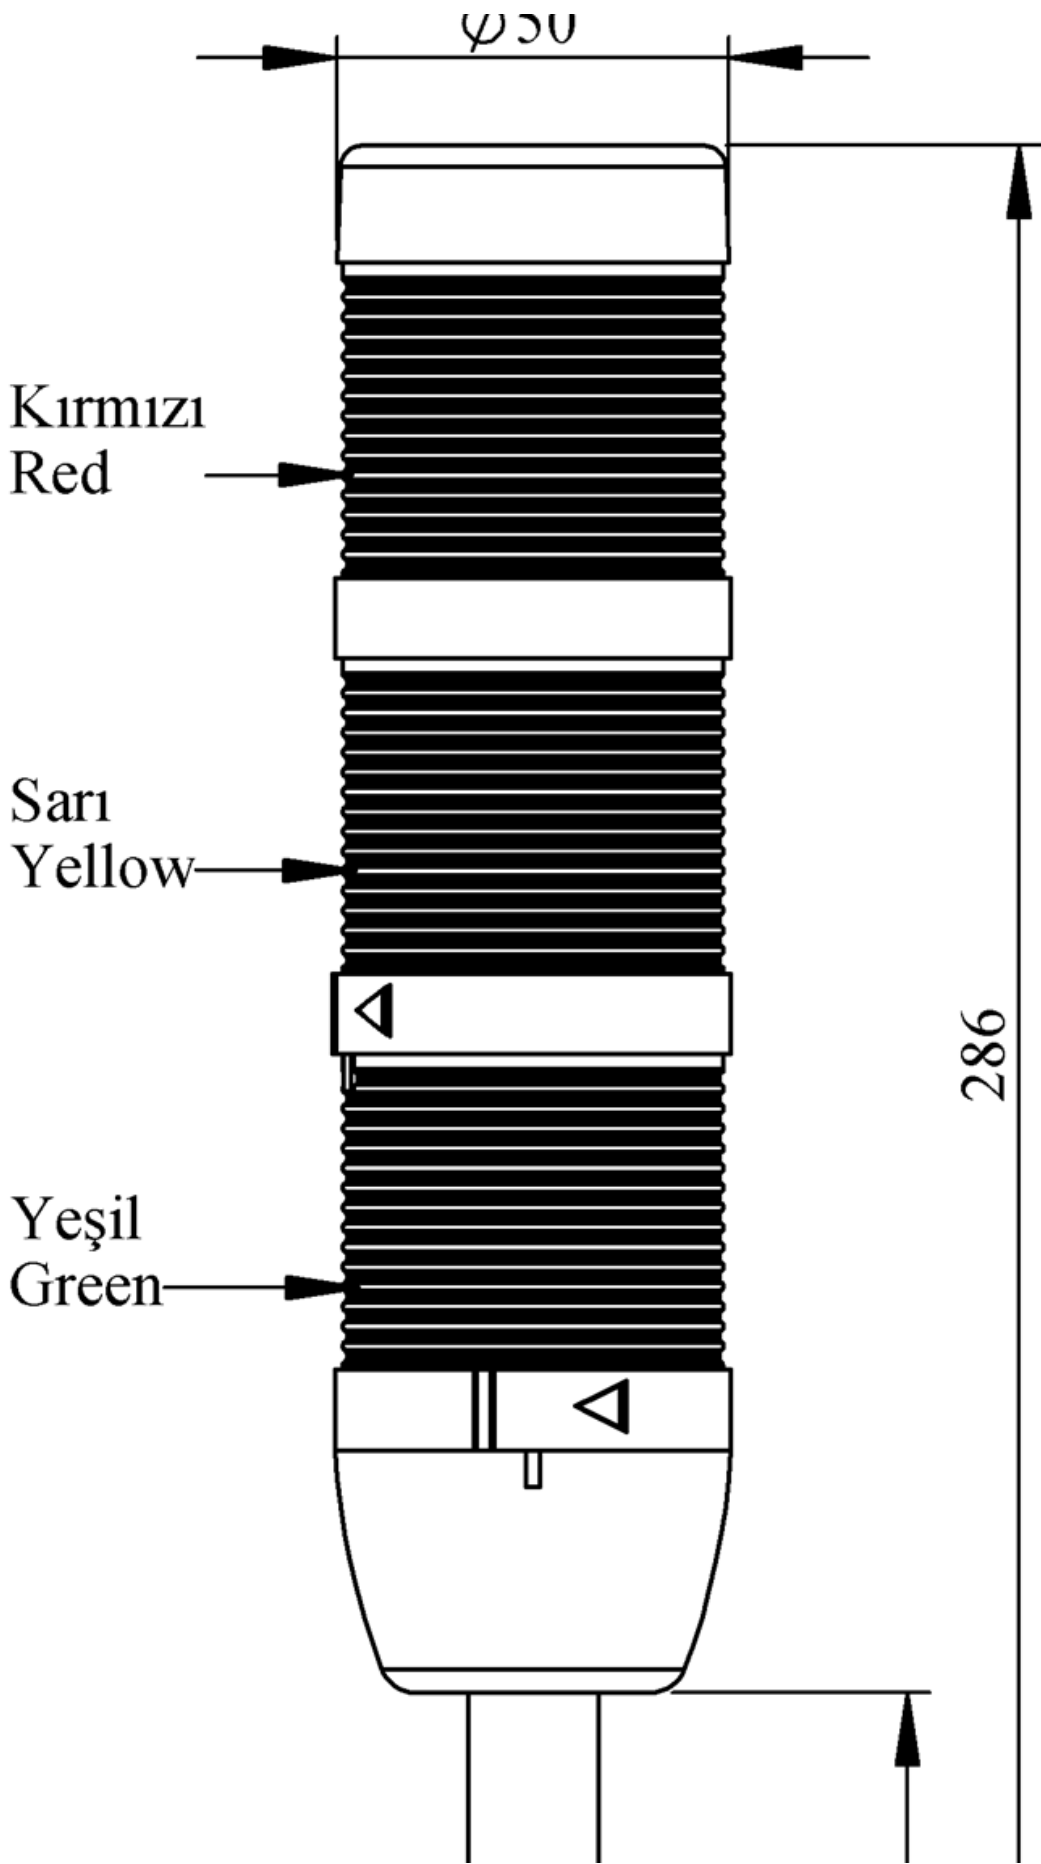

IK53L220XM03

Ağırlık (Brüt Kutulu)	Gr	298
Ampul Tipi		LED
Çalışma Frekansı		50 Hz
Çalışma Gerilimi		220V AC
Ürün		LED Kolon 50mm
Montaj Şekli		100mm Borulu Plastik Ayaklı
Renk		Üç Katlı
Güç Tüketimi		3W
Yalıtım Gerilimi	Ui	300V
Çalışma Sıcaklığı		-25 °C /+70 °C
Koruma Sınıfı		IP40
Kablo Bağlantı Kesiti		0,75-1,5 mm ²
Sıkma Kuvveti		1,8Nm
Duy Tipi		BA15S
İmal Tarihi		
Seri		IK Serisi
Elektriksel Ömür	Min Saat	10000
Özellikler		Isıya dayanıklı, net görüntüVeren polikarbonat sinyal dodülleri
		Modüler yapı
		Ø50Veya Ø70 çap seçeneği
		LedliVeya flaşörlü ledli ampul seçeneği
		Aparat gerektirmeyen kolay kurlulum
		MakineVeya duvara bağlantı modülleri
		Buzzer seçeneği

Ø50

Spire.XLS

Free version is limited to 5 sheets per workbook and 200 rows per sheet. This limitation is enforced during reading or writing XLS or PDF files. When converting Excel files to PDF files, you can only get the first 3 pages of PDF file.