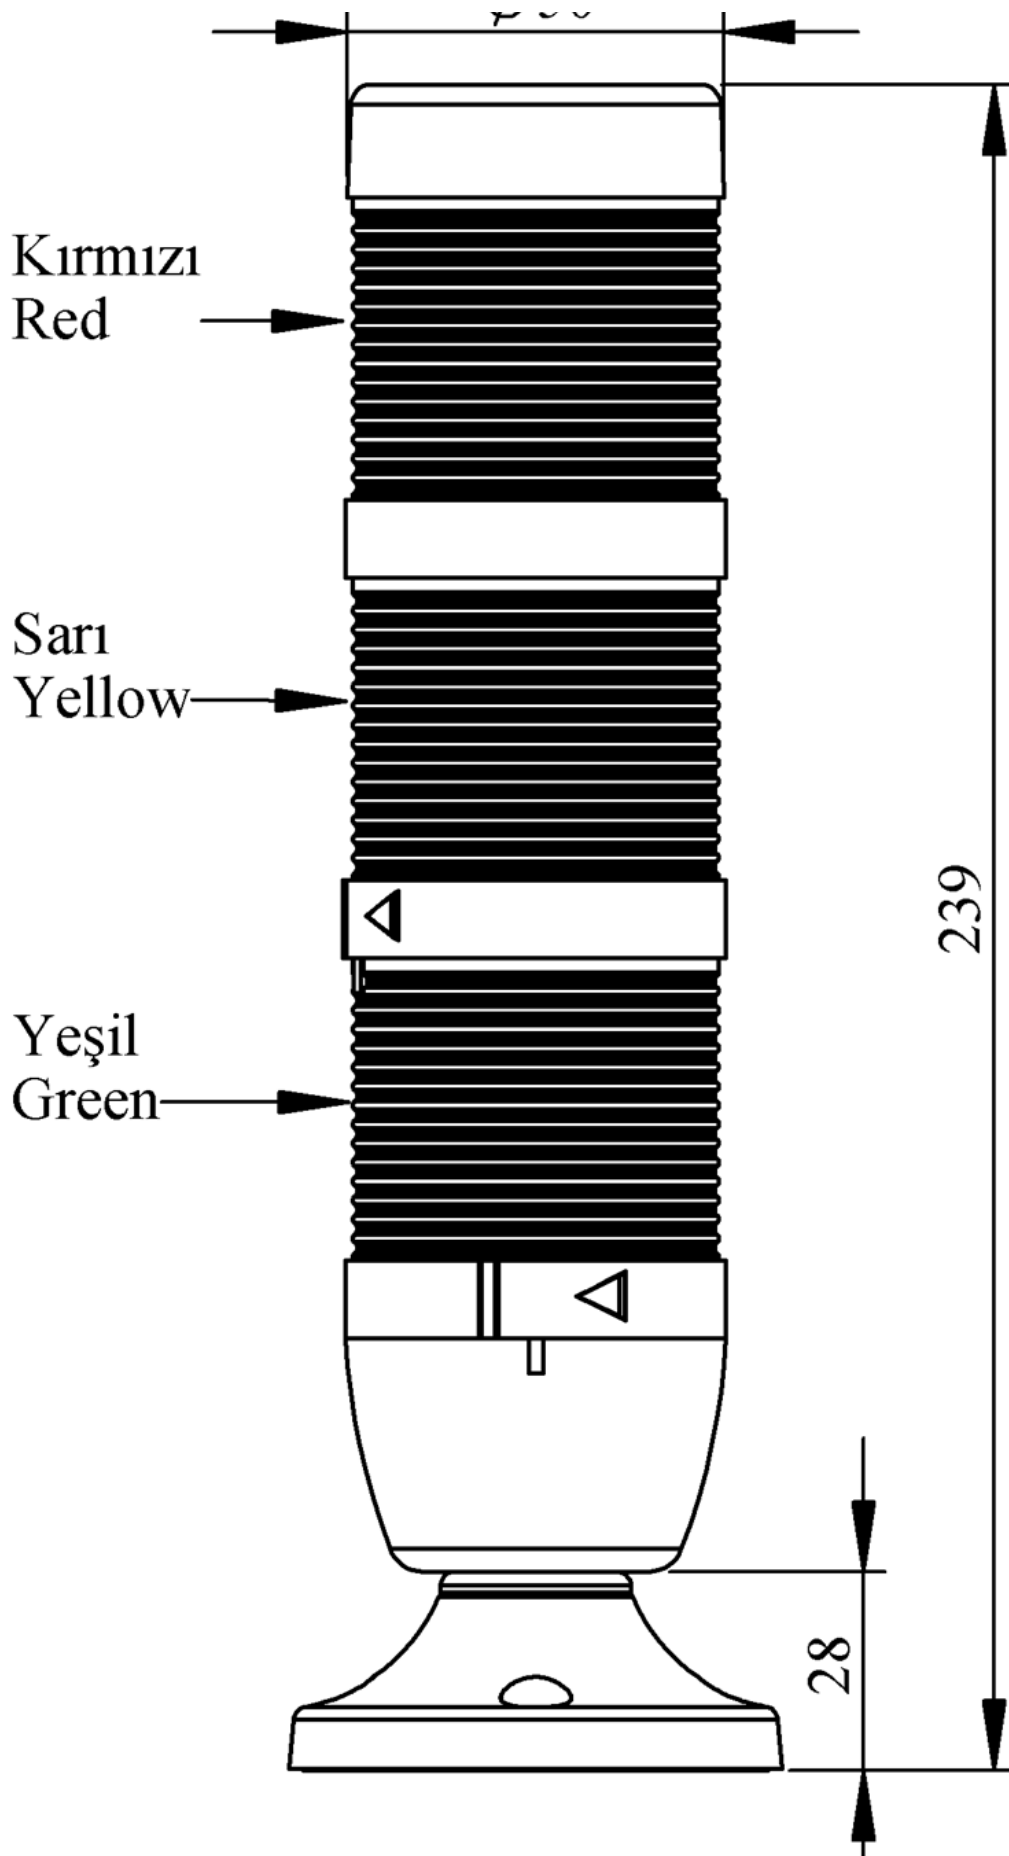

IK53L220XM02E

Ağırlık (Brüt Kutulu)	Gr	289
Ampul Tipi		LED
Çalışma Frekansı		50 Hz
Çalışma Gerilimi		220V AC
Ürün		LED Kolon 50mm
Montaj Şekli		45mm Borulu Etanjlı Plastik Ayaklı
Renk		Üç Katlı
Güç Tüketimi		3W
Yalıtım Gerilimi	Ui	300V
Çalışma Sıcaklığı		-25 °C /+70 °C
Koruma Sınıfı		IP65
Kablo Bağlantı Kesiti		0,75-1,5 mm ²
Sıkma Kuvveti		1,8Nm
Duy Tipi		BA15S
İmal Tarihi		
Seri		IK Serisi
Elektriksel Ömür	Min Saat	10000
Özellikler		Isıya dayanıklı, net görüntüVeren polikarbonat sinyal dodülleri
		Modüler yapı
		Ø50Veya Ø70 çap seçeneği
		LedliVeya flaşörlü ledli ampul seçeneği
		Aparat gerektirmeyen kolay kurlulum
		MakineVeya duvara bağlantı modülleri
		Buzzer seçeneği

— , Ø50 , —

Spire.XLS

Free version is limited to 5 sheets per workbook and 200 rows per sheet. This limitation is enforced during reading or writing XLS or PDF files. When converting Excel files to PDF files, you can only get the first 3 pages of PDF file.