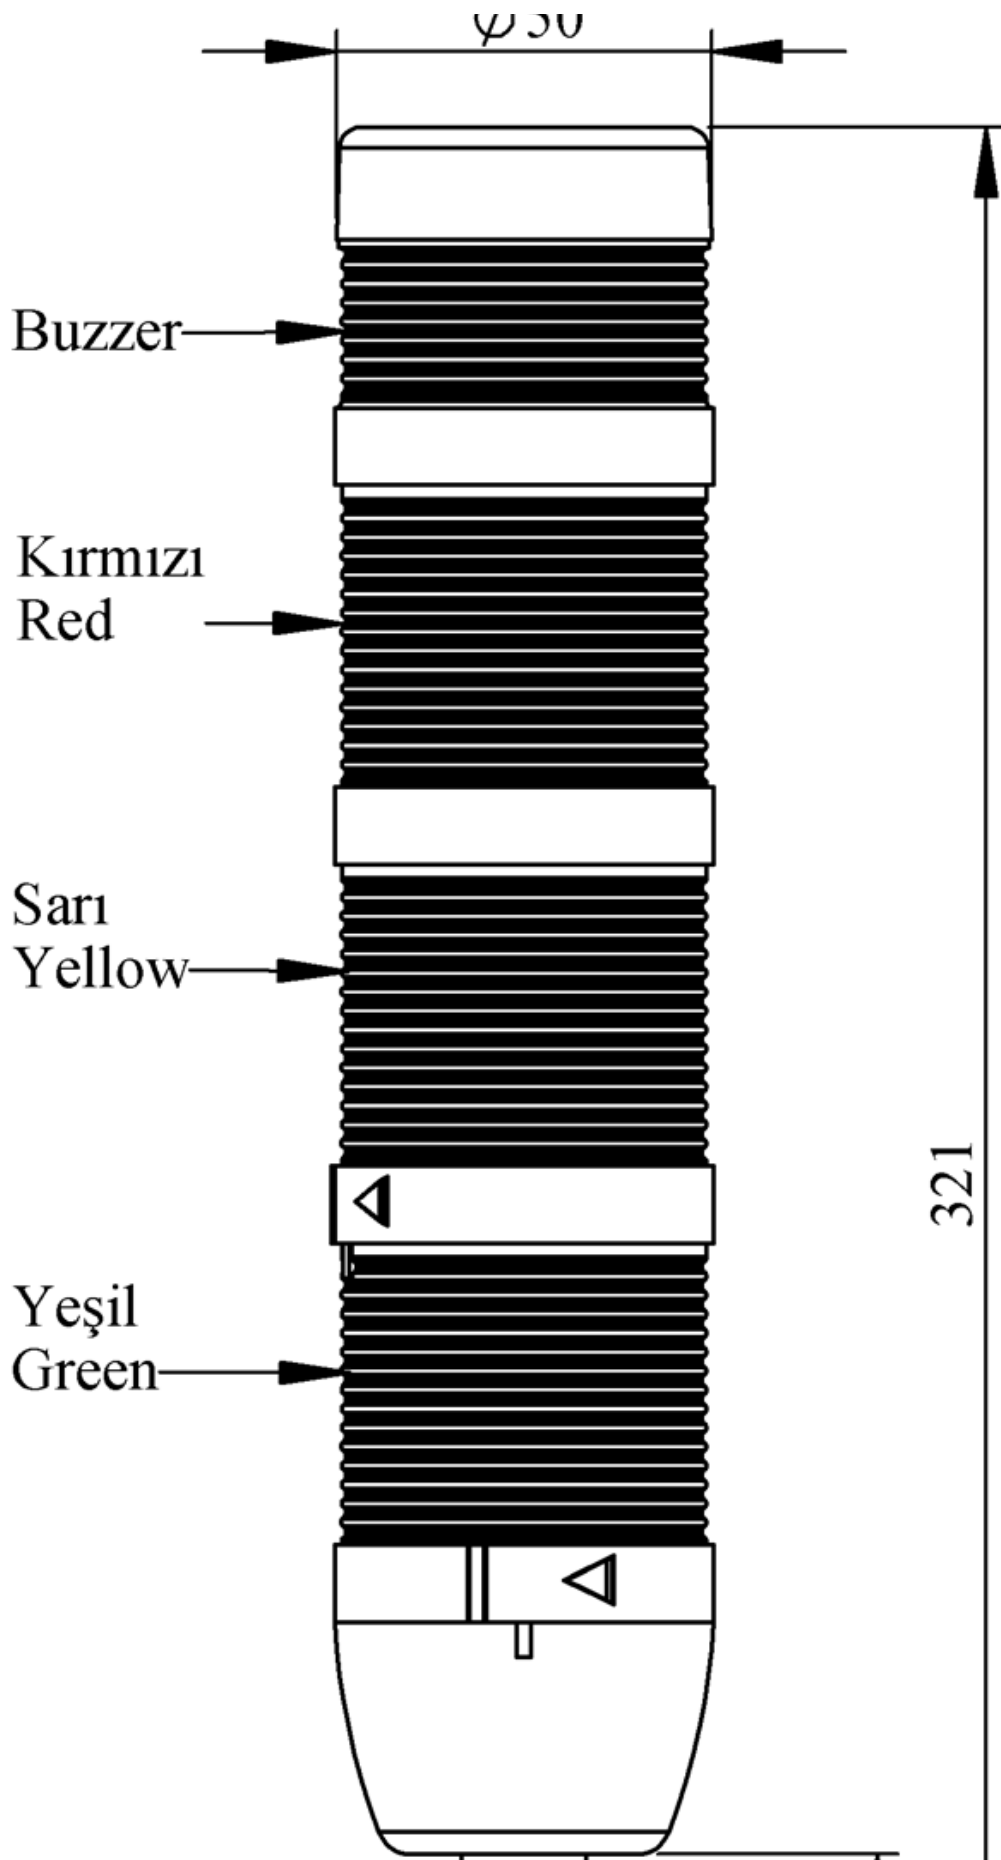

IK53L024ZM03

Ağırlık (Brüt Kutulu)	Gr	326
Ampul Tipi		LED
Çalışma Frekansı		50 Hz
Çalışma Gerilimi		24V AC/DC
Ürün		LED Kolon 50mm
Montaj Şekli		100mm Borulu Plastik Ayaklı
Renk		Dört Katlı
Ses Şiddeti		90 dB
Güç Tüketimi		4W
Yalıtım Gerilimi	Ui	300V
Çalışma Sıcaklığı		-25 °C /+70 °C
Koruma Sınıfı		IP40
Kablo Bağlantı Kesiti		0,75-1,5 mm ²
Sıkma Kuvveti		1,8Nm
Duy Tipi		BA15S
İmal Tarihi		
Seri		IK Serisi
Buzzer		Buzzerlı
Elektriksel Ömür	Min Saat	10000
Özellikler		Isıya dayanıklı, net görüntüVeren polikarbonat sinyal dodülleri
		Modüler yapı
		Ø50Veya Ø70 çap seçeneği
		LedliVeya flaşörlü ledli ampul seçeneği
		Aparat gerektirmeyen kolay kurlulum
		MakineVeya duvara bağlantı modülleri
		Buzzer seçeneği

Spire.XLS

Free version is limited to 5 sheets per workbook and 200 rows per sheet. This limitation is enforced during reading or writing XLS or PDF files. When converting Excel files to PDF files, you can only get the first 3 pages of PDF file.