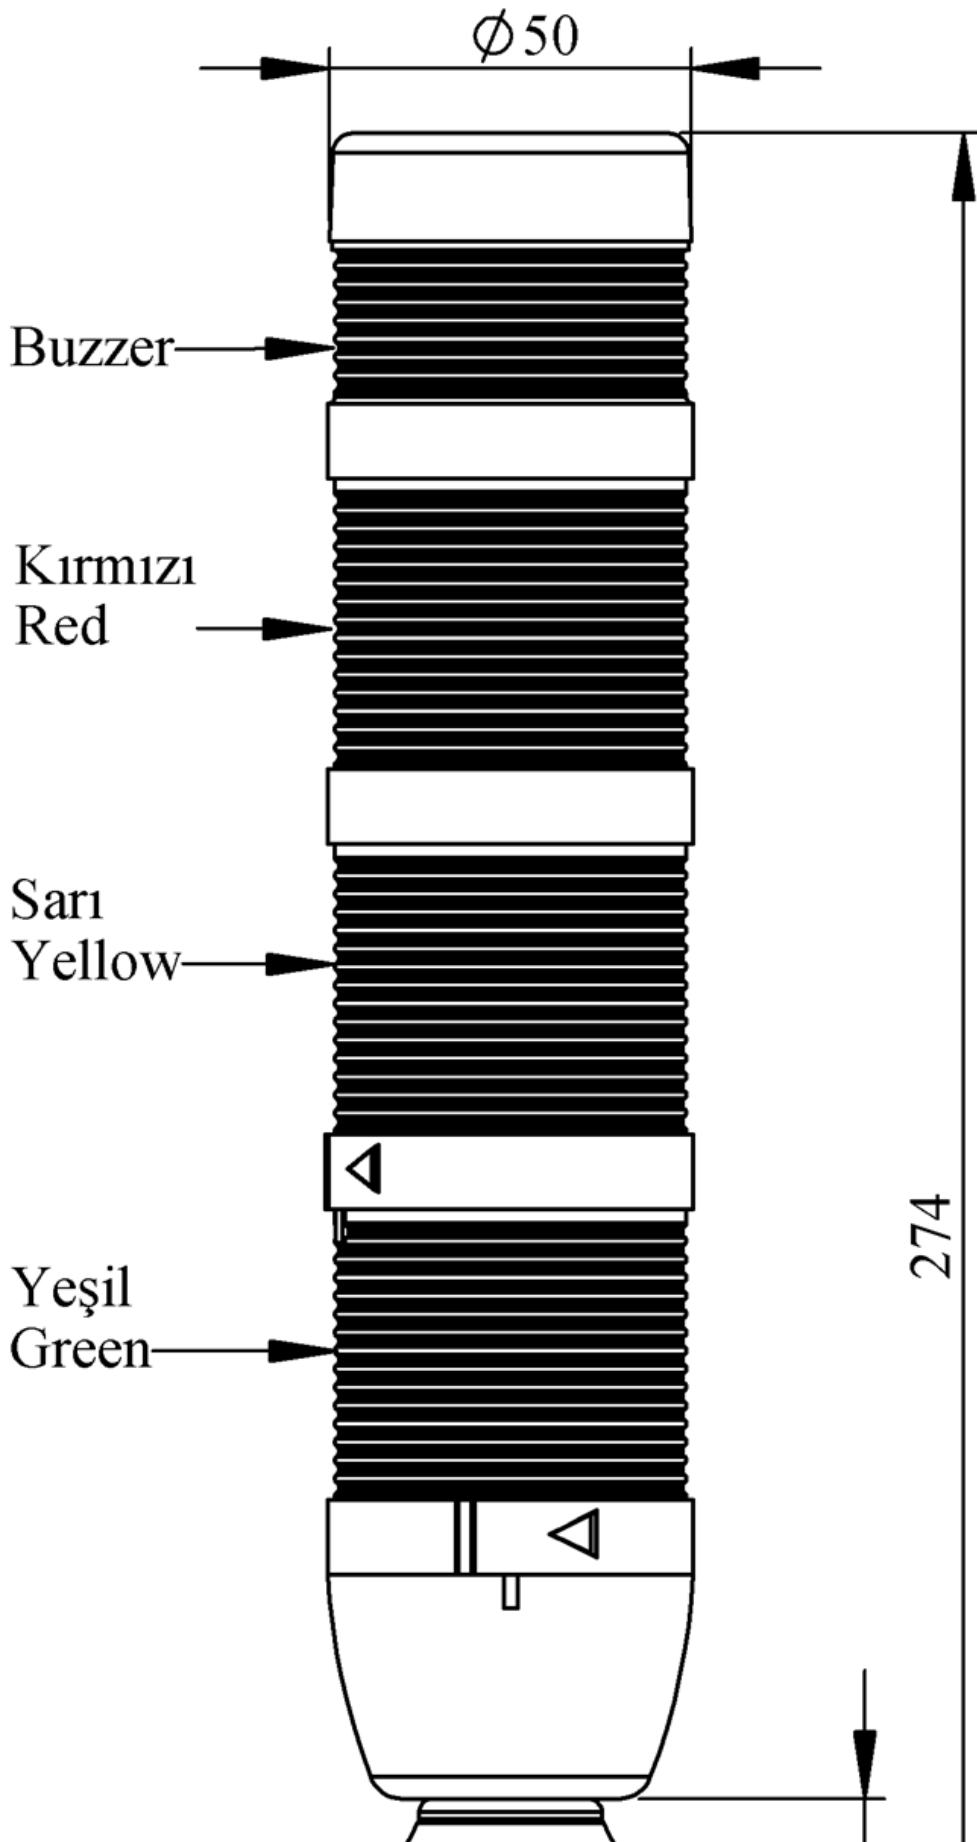

**IK53L024ZM02**

<b>Ağırlık (Brüt Kutulu)</b>	<b>Gr</b>	316
<b>Ampul Tipi</b>		LED
<b>Çalışma Frekansı</b>		50 Hz
<b>Çalışma Gerilimi</b>		24V AC/DC
<b>Ürün</b>		LED Kolon 50mm
<b>Montaj Şekli</b>		45mm Borulu Plastik Ayaklı
<b>Renk</b>		Dört Katlı
<b>Ses Şiddeti</b>		90 dB
<b>Güç Tüketimi</b>		4W
<b>Yalıtım Gerilimi</b>	<b>Ui</b>	300V
<b>Çalışma Sıcaklığı</b>		-25 °C /+70 °C
<b>Koruma Sınıfı</b>		IP40
<b>Kablo Bağlantı Kesiti</b>		0,75-1,5 mm <sup>2</sup>
<b>Sıkma Kuvveti</b>		1,8Nm
<b>Duy Tipi</b>		BA15S
<b>İmal Tarihi</b>		
<b>Seri</b>		IK Serisi
<b>Buzzer</b>		Buzzerlı
<b>Elektriksel Ömür</b>	<b>Min Saat</b>	10000
<b>Özellikler</b>		Isıya dayanıklı, net görüntüVeren polikarbonat sinyal dodülleri
		Modüler yapı
		Ø50Veya Ø70 çap seçeneği
		LedliVeya flaşörlü ledli ampul seçeneği
		Aparat gerektirmeyen kolay kurlulum
		MakineVeya duvara bağlantı modülleri
		Buzzer seçeneği

# Spire.XLS

Free version is limited to 5 sheets per workbook and 200 rows per sheet. This limitation is enforced during reading or writing XLS or PDF files. When converting Excel files to PDF files, you can only get the first 3 pages of PDF file.