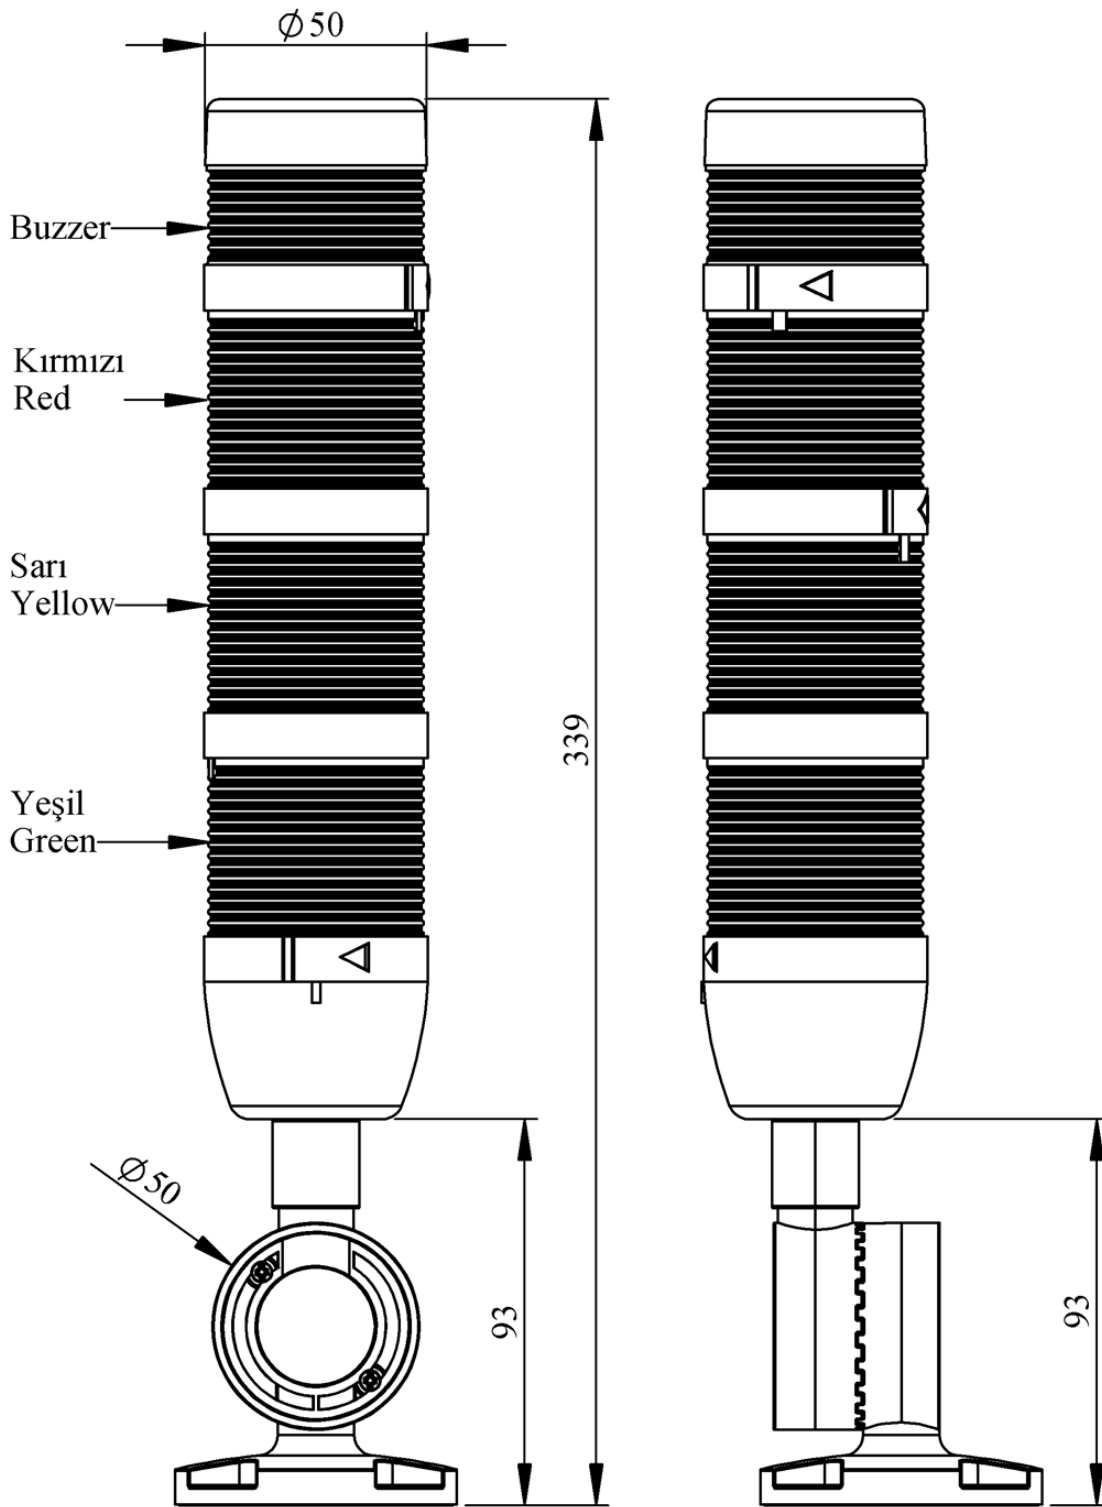

IK53L024ZD02

Ağırlık (Brüt Kutulu)	Gr	330
Ampul Tipi		LED
Çalışma Frekansı		50 Hz
Çalışma Gerilimi		24V AC/DC
Ürün		LED Kolon 50mm
Montaj Şekli		110mm Ayarlanabilir Ayaklı
Renk		Dört Katlı
Ses Şiddeti		90 dB
Güç Tüketimi		4W
Yalıtım Gerilimi	Ui	300V
Çalışma Sıcaklığı		-25 °C /+70 °C
Koruma Sınıfı		IP40
Kablo Bağlantı Kesiti		0,75-1,5 mm ²
Sıkma Kuvveti		1,8Nm
Duy Tipi		BA15S
İmal Tarihi		
Seri		IK Serisi
Buzzer		Buzzerlı
Elektriksel Ömür	Min Saat	10000
Özellikler		Isıya dayanıklı, net görüntüVeren polikarbonat sinyal dodülleri
		Modüler yapı
		Ø50Veya Ø70 çap seçeneği
		LedliVeya flaşörlü ledli ampul seçeneği
		Aparat gerektirmeyen kolay kurlulum
		MakineVeya duvara bağlantı modülleri
		Buzzer seçeneği