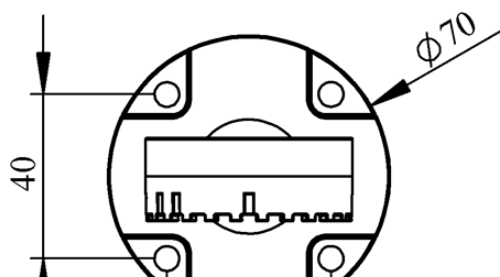

IK53L024ZD02

Ağırlık (Brüt Kutulu)	Gr	330
Ampul Tipi		LED
Çalışma Frekansı		50 Hz
Çalışma Gerilimi		24V AC/DC
Ürün		LED Kolon 50mm
Montaj Şekli		110mm Ayarlanabilir Ayaklı
Renk		Dört Katlı
Ses Şiddeti		90 dB
Güç Tüketimi		4W
Yalıtım Gerilimi	Ui	300V
Çalışma Sıcaklığı		-25 °C /+70 °C
Koruma Sınıfı		IP40
Kablo Bağlantı Kesiti		0,75-1,5 mm ²
Sıkma Kuvveti		1,8Nm
Duy Tipi		BA15S
İmal Tarihi		
Seri		IK Serisi
Buzzer		Buzzerlı
Elektriksel Ömür	Min Saat	10000
Özellikler		Isıya dayanıklı, net görüntüVeren polikarbonat sinyal dodülleri
		Modüler yapı
		Ø50Veya Ø70 çap seçeneği
		LedliVeya flaşörlü ledli ampul seçeneği
		Aparat gerektirmeyen kolay kurlulum
		MakineVeya duvara bağlantı modülleri
		Buzzer seçeneği