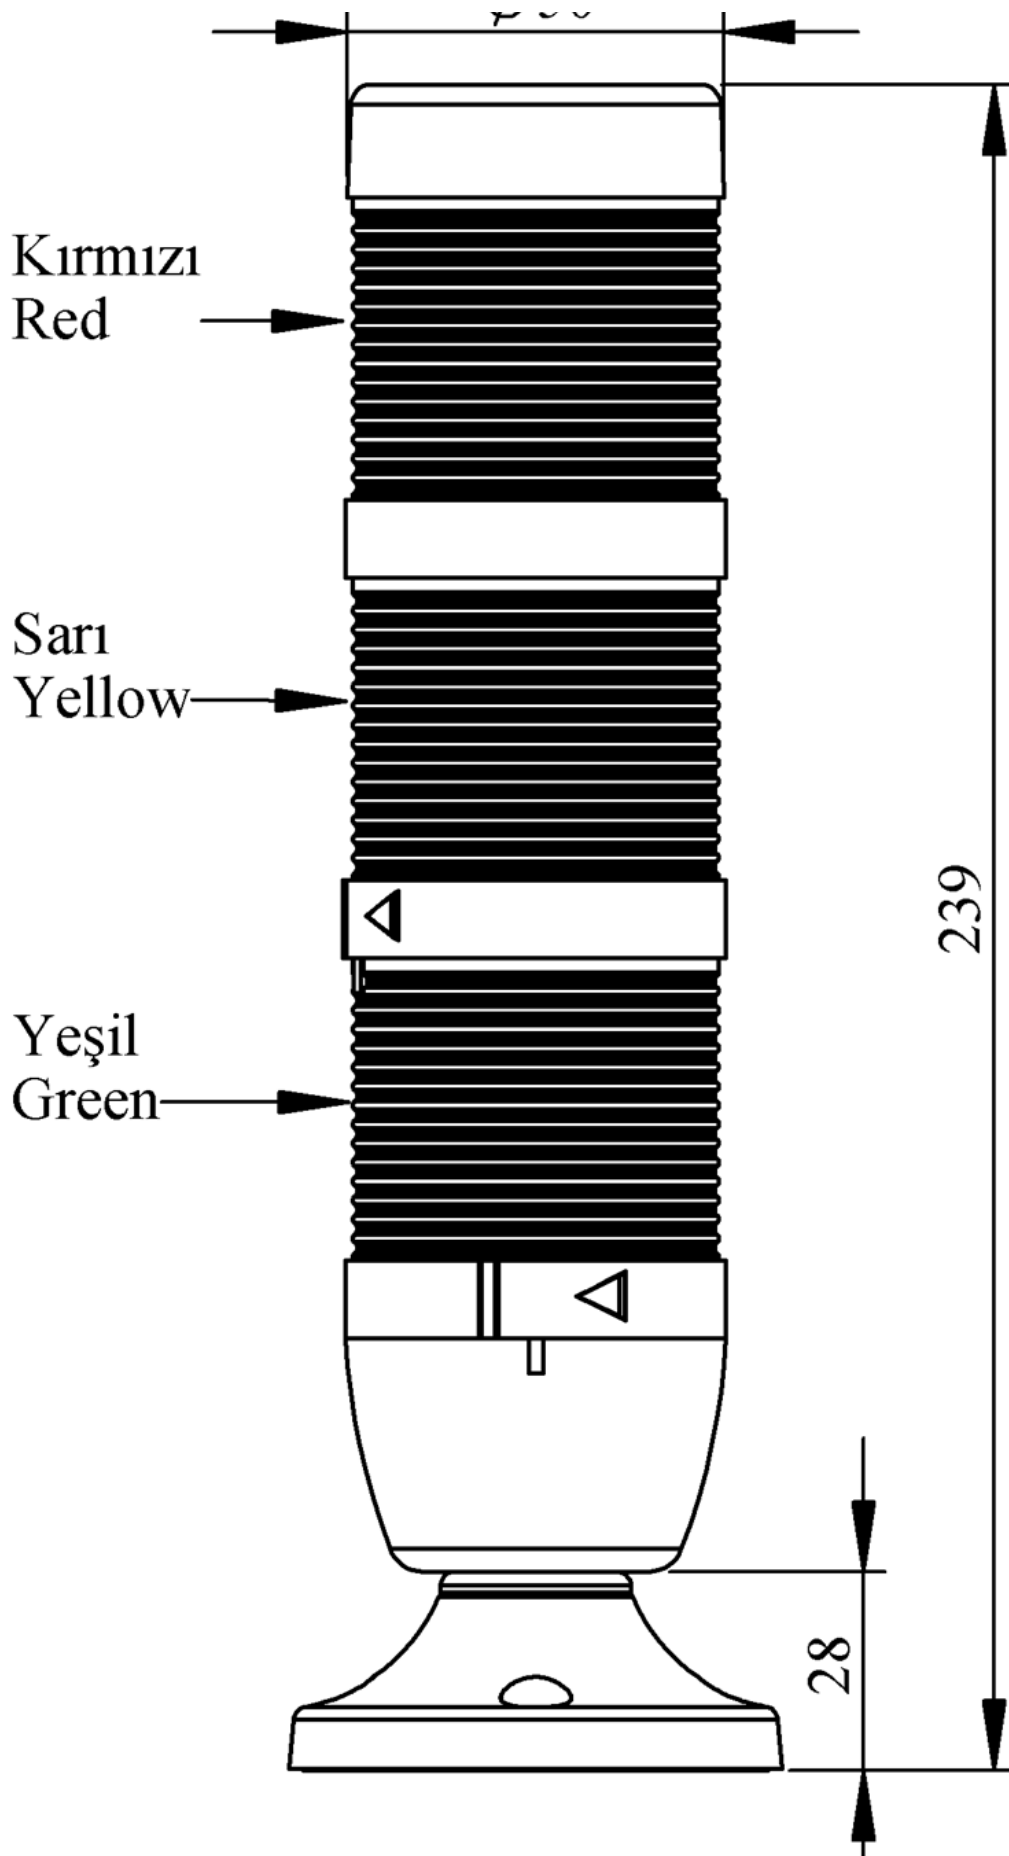

**IK53L024XM02E**

<b>Ağırlık (Brüt Kutulu)</b>	<b>Gr</b>	289
<b>Ampul Tipi</b>		LED
<b>Çalışma Frekansı</b>		50 Hz
<b>Çalışma Gerilimi</b>		24V AC/DC
<b>Ürün</b>		LED Kolon 50mm
<b>Montaj Şekli</b>		45mm Borulu Etanjlı Plastik Ayaklı
<b>Renk</b>		Üç Katlı
<b>Güç Tüketimi</b>		3W
<b>Yalıtım Gerilimi</b>	<b>Ui</b>	300V
<b>Çalışma Sıcaklığı</b>		-25 °C /+70 °C
<b>Koruma Sınıfı</b>		IP65
<b>Kablo Bağlantı Kesiti</b>		0,75-1,5 mm <sup>2</sup>
<b>Sıkma Kuvveti</b>		1,8Nm
<b>Duy Tipi</b>		BA15S
<b>İmal Tarihi</b>		
<b>Seri</b>		IK Serisi
<b>Elektriksel Ömür</b>	<b>Min Saat</b>	10000
<b>Özellikler</b>		Isıya dayanıklı, net görüntüVeren polikarbonat sinyal dodülleri
		Modüler yapı
		Ø50Veya Ø70 çap seçeneği
		LedliVeya flaşörlü ledli ampul seçeneği
		Aparat gerektirmeyen kolay kurlulum
		MakineVeya duvara bağlantı modülleri
		Buzzer seçeneği

— , Ø50 , —