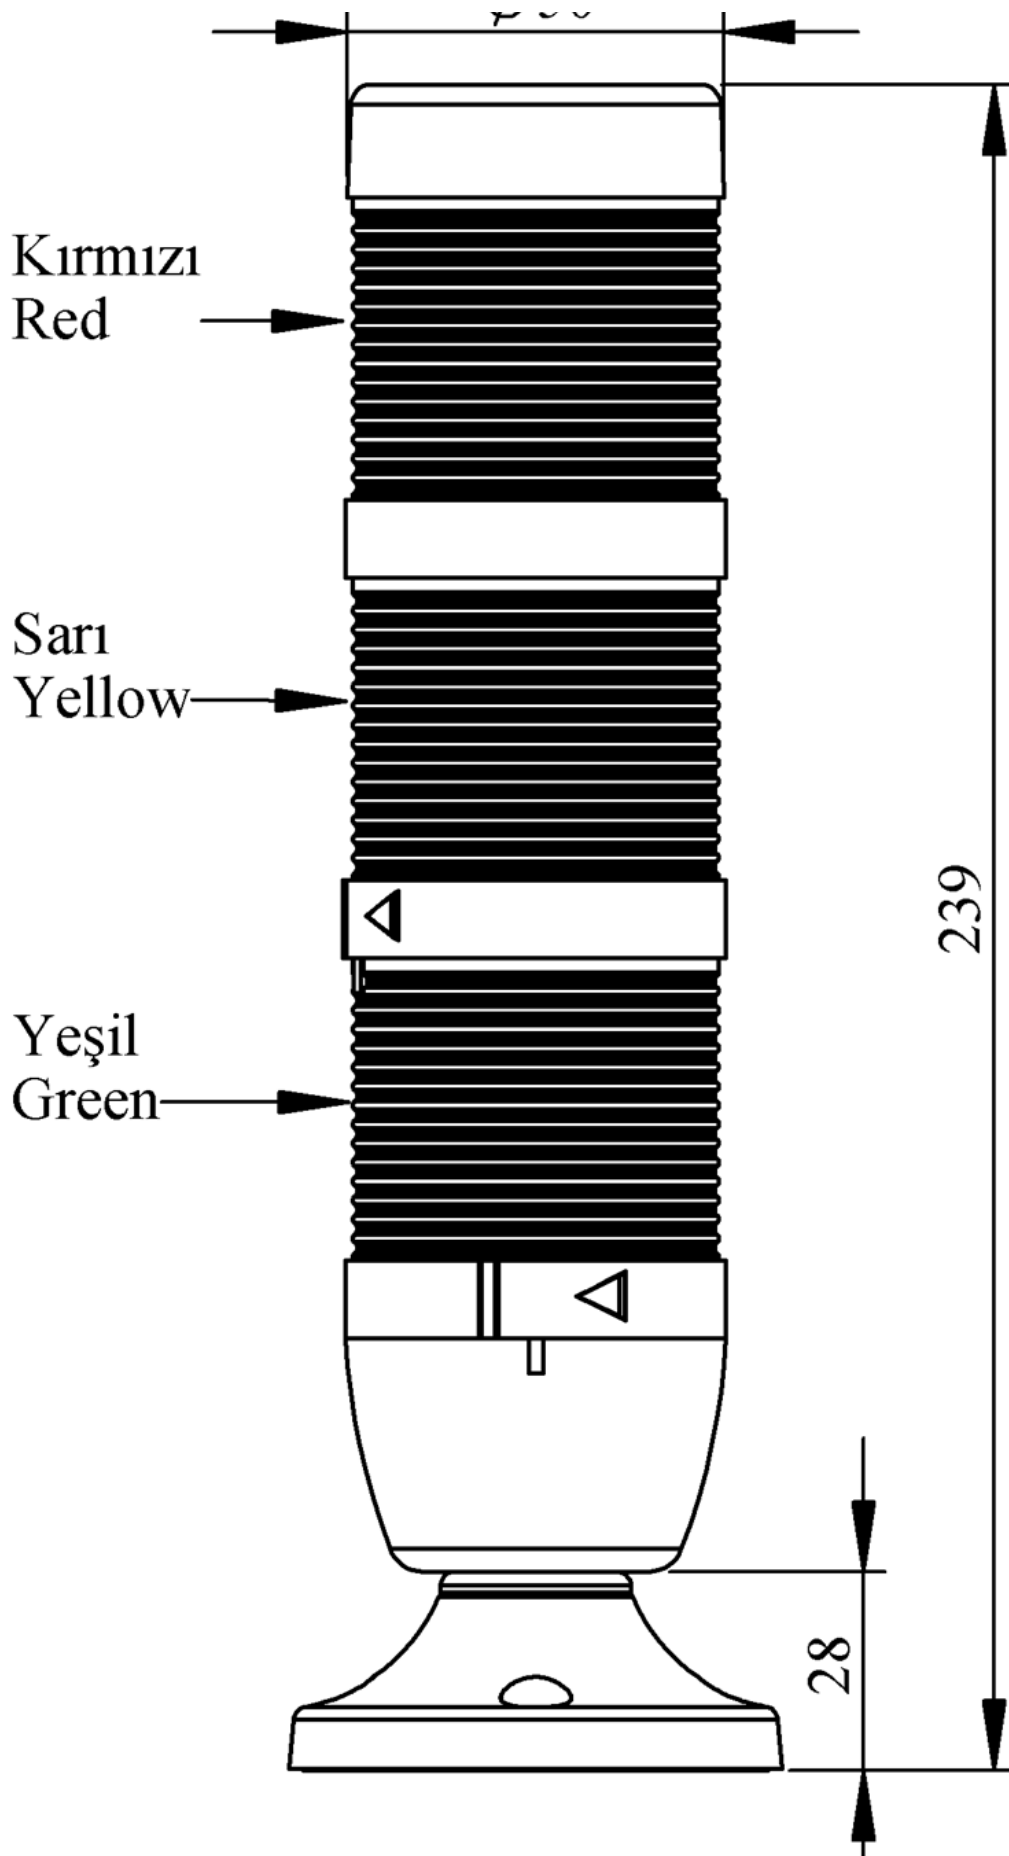

IK53L024XM02

Ağırlık (Brüt Kutulu)	Gr	288
Ampul Tipi		LED
Çalışma Frekansı		50 Hz
Çalışma Gerilimi		24V AC/DC
Ürün		LED Kolon 50mm
Montaj Şekli		45mm Borulu Plastik Ayaklı
Renk		Üç Katlı
Güç Tüketimi		3W
Yalıtım Gerilimi	Ui	300V
Çalışma Sıcaklığı		-25 °C /+70 °C
Koruma Sınıfı		IP40
Kablo Bağlantı Kesiti		0,75-1,5 mm ²
Sıkma Kuvveti		1,8Nm
Duy Tipi		BA15S
İmal Tarihi		
Seri		IK Serisi
Elektriksel Ömür	Min Saat	10000
Özellikler		Isıya dayanaklı, net görüntüVeren polikarbonat sinyal dodülleri
		Modüler yapı
		Ø50Veya Ø70 çap seçeneği
		LedliVeya flaşörlü ledli ampul seçeneği
		Aparat gerektirmeyen kolay kurlulum
		MakineVeya duvara bağlantı modülleri
		Buzzer seçeneği

— , Ø50 , —

Spire.XLS

Free version is limited to 5 sheets per workbook and 200 rows per sheet. This limitation is enforced during reading or writing XLS or PDF files. When converting Excel files to PDF files, you can only get the first 3 pages of PDF file.