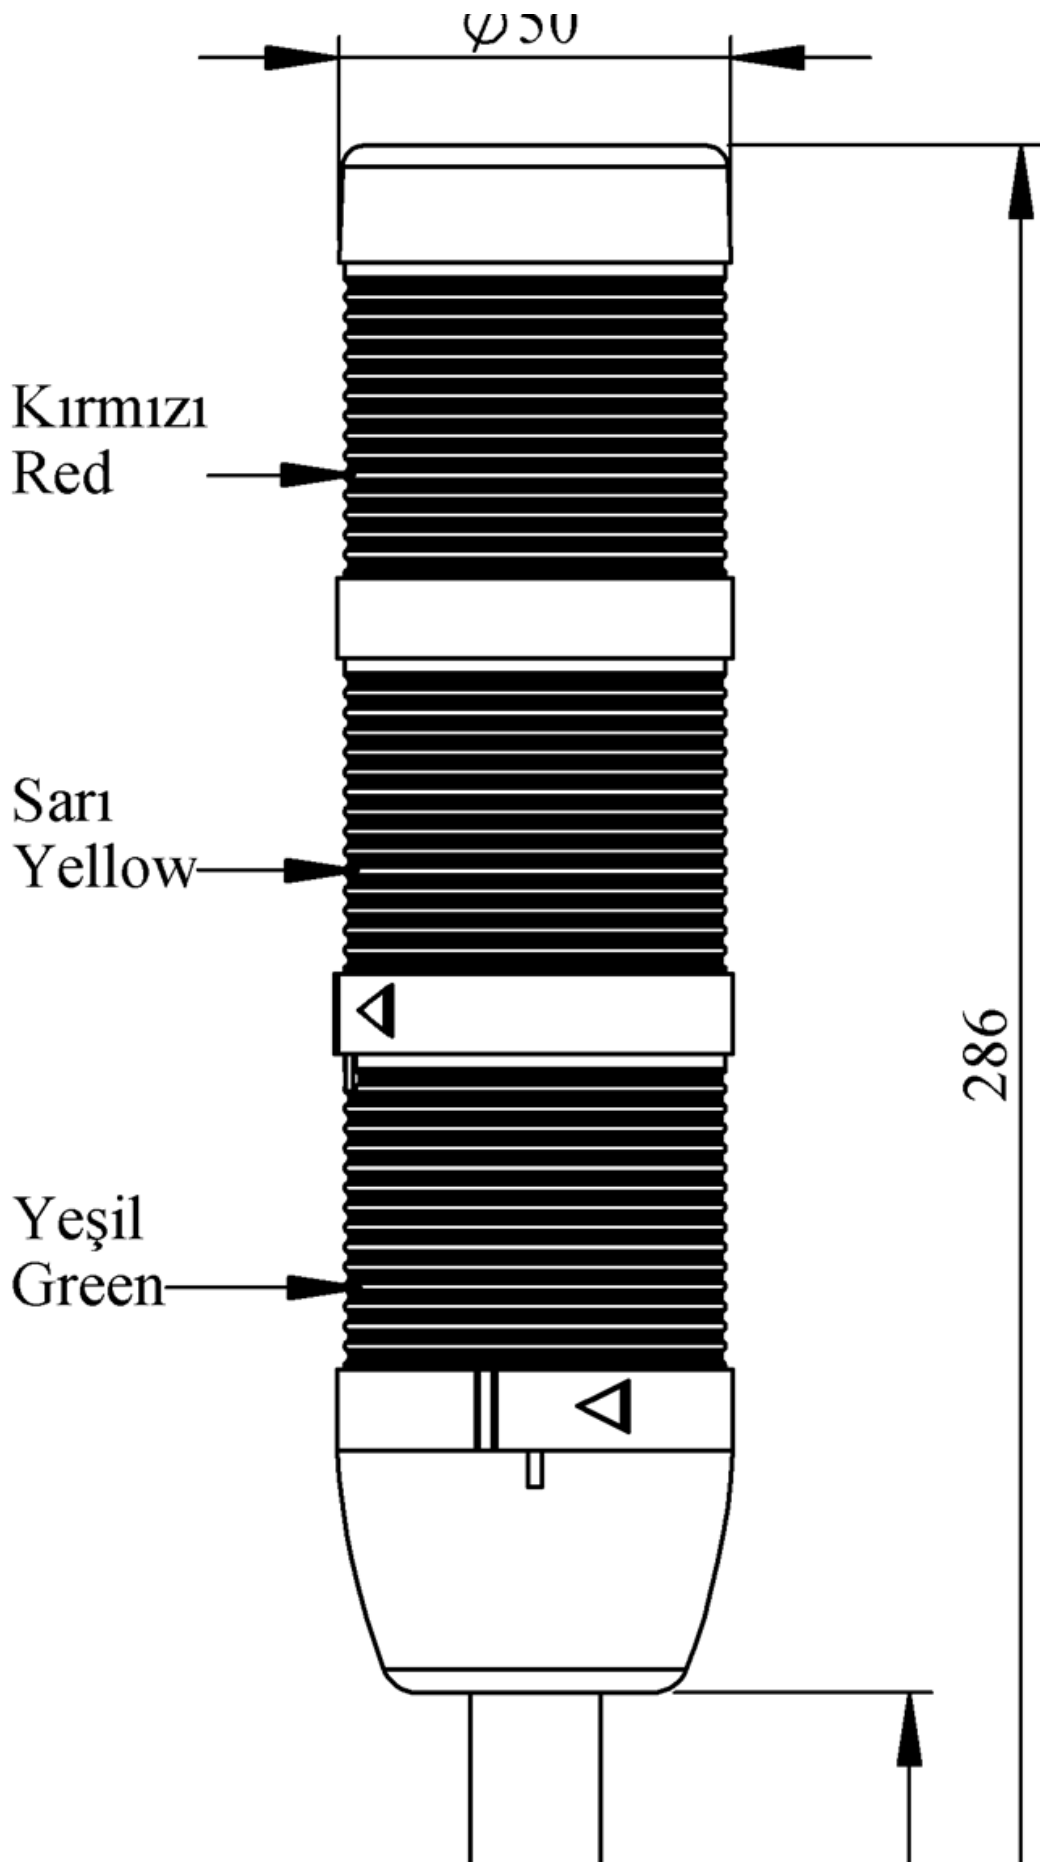

**IK53F220XM03**

<b>Ağırlık (Brüt Kutulu)</b>	<b>Gr</b>	298
<b>Ampul Tipi</b>		LED
<b>Çalışma Frekansı</b>		50 Hz
<b>Çalışma Gerilimi</b>		220V AC
<b>Ürün</b>		LED Kolon 50mm
<b>Montaj Şekli</b>		100mm Borulu Plastik Ayaklı
<b>Renk</b>		Üç Katlı
<b>Işık</b>		Flaşör
<b>Güç Tüketimi</b>		3W
<b>Çalışma Sıklığı</b>	<b>Açma Kapama/Saat</b>	1 Hz
<b>Yalıtım Gerilimi</b>	<b>Ui</b>	300V
<b>Çalışma Sıcaklığı</b>		-25 °C /+70 °C
<b>Koruma Sınıfı</b>		IP40
<b>Kablo Bağlantı Kesiti</b>		0,75-1,5 mm <sup>2</sup>
<b>Sıkma Kuvveti</b>		1,8Nm
<b>Duy Tipi</b>		BA15S
<b>İmal Tarihi</b>		
<b>Seri</b>		IK Serisi
<b>Elektriksel Ömür</b>	<b>Min Saat</b>	10000
<b>Özellikler</b>		Isıya dayanıklı, net görüntüVeren polikarbonat sinyal dodülleri
		Modüler yapı
		Ø50Veya Ø70 çap seçeneği
		LedliVeya flaşörlü ledli ampul seçeneği
		Aparat gerektirmeyen kolay kurlulum
		MakineVeya duvara bağlantı modülleri
		Buzzer seçeneği

Ø50