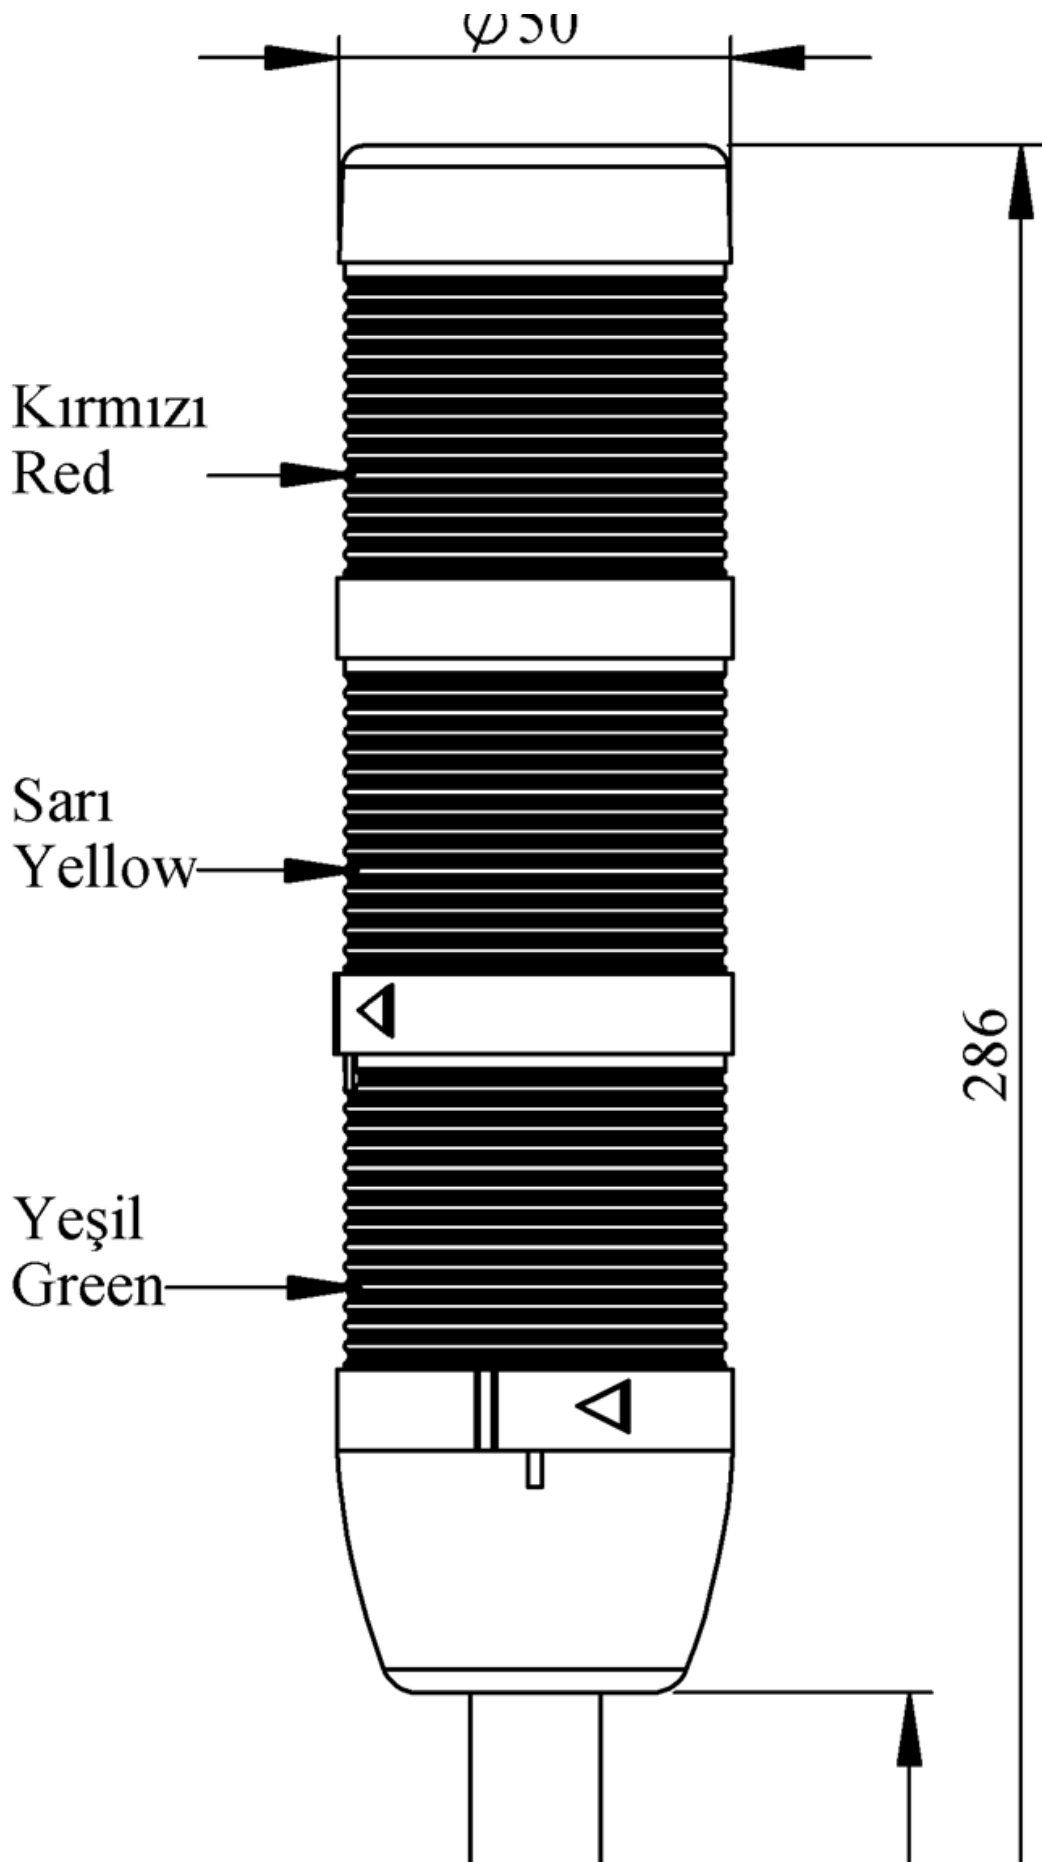

**IK53F024XM03**

<b>Ağırlık (Brüt Kutulu)</b>	<b>Gr</b>	298
<b>Ampul Tipi</b>		LED
<b>Çalışma Frekansı</b>		50 Hz
<b>Çalışma Gerilimi</b>		24V AC/DC
<b>Ürün</b>		LED Kolon 50mm
<b>Montaj Şekli</b>		100mm Borulu Plastik Ayaklı
<b>Renk</b>		Üç Katlı
<b>Işık</b>		Flaşör
<b>Güç Tüketimi</b>		3W
<b>Çalışma Sıklığı</b>	<b>Açma Kapama/Saat</b>	1 Hz
<b>Yalıtım Gerilimi</b>	<b>Ui</b>	300V
<b>Çalışma Sıcaklığı</b>		-25 °C /+70 °C
<b>Koruma Sınıfı</b>		IP40
<b>Kablo Bağlantı Kesiti</b>		0,75-1,5 mm <sup>2</sup>
<b>Sıkma Kuvveti</b>		1,8Nm
<b>Duy Tipi</b>		BA15S
<b>İmal Tarihi</b>		
<b>Seri</b>		IK Serisi
<b>Elektriksel Ömür</b>	<b>Min Saat</b>	10000
<b>Özellikler</b>		Isıya dayanaklı, net görüntüVeren polikarbonat sinyal dodülleri
		Modüler yapı
		Ø50Veya Ø70 çap seçeneği
		LedliVeya flaşörlü ledli ampul seçeneği
		Aparat gerektirmeyen kolay kurlulum
		MakineVeya duvara bağlantı modülleri
		Buzzer seçeneği

Ø50