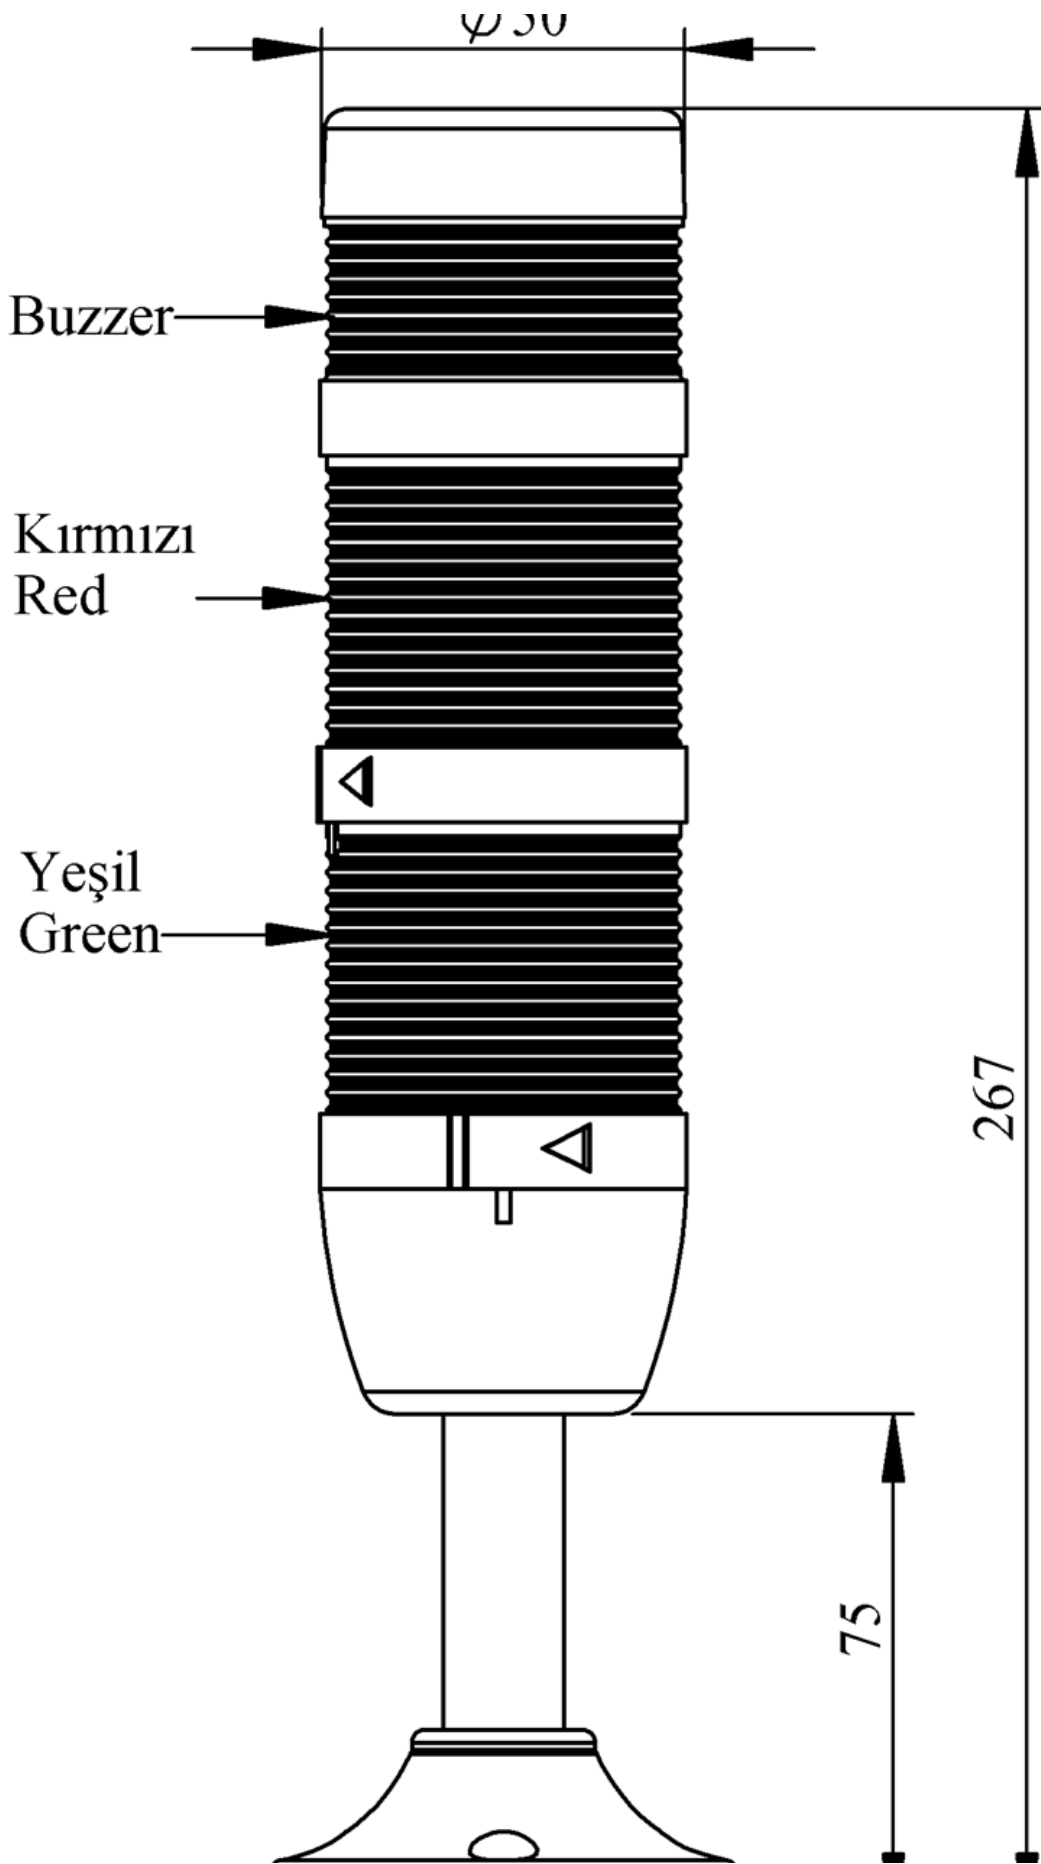

**IK52L220ZM03**

<b>Ağırlık (Brüt Kutulu)</b>	<b>Gr</b>	276
<b>Ampul Tipi</b>		LED
<b>Çalışma Frekansı</b>		50 Hz
<b>Çalışma Gerilimi</b>		220V AC
<b>Ürün</b>		LED Kolon 50mm
<b>Montaj Şekli</b>		100mm Borulu Plastik Ayaklı
<b>Renk</b>		Üç Katlı
<b>Ses Şiddeti</b>		90 dB
<b>Güç Tüketimi</b>		2,35W
<b>Yalıtım Gerilimi</b>	<b>Ui</b>	300V
<b>Çalışma Sıcaklığı</b>		-25 °C /+70 °C
<b>Koruma Sınıfı</b>		IP40
<b>Kablo Bağlantı Kesiti</b>		0,75-1,5 mm <sup>2</sup>
<b>Sıkma Kuvveti</b>		1,8Nm
<b>Duy Tipi</b>		BA15S
<b>İmal Tarihi</b>		
<b>Seri</b>		IK Serisi
<b>Buzzer</b>		Buzzerlı
<b>Elektriksel Ömür</b>	<b>Min Saat</b>	10000
<b>Özellikler</b>	Isıya dayanıklı, net görüntüVeren polikarbonat sinyal dodülleri	
	Modüler yapı	
	Ø50Veya Ø70 çap seçeneği	
	LedliVeya flaşörlü ledli ampul seçeneği	
	Aparat gerektirmeyen kolay kurlulum	
	MakineVeya duvara bağlantı modülleri	
	Buzzer seçeneği	

φ50