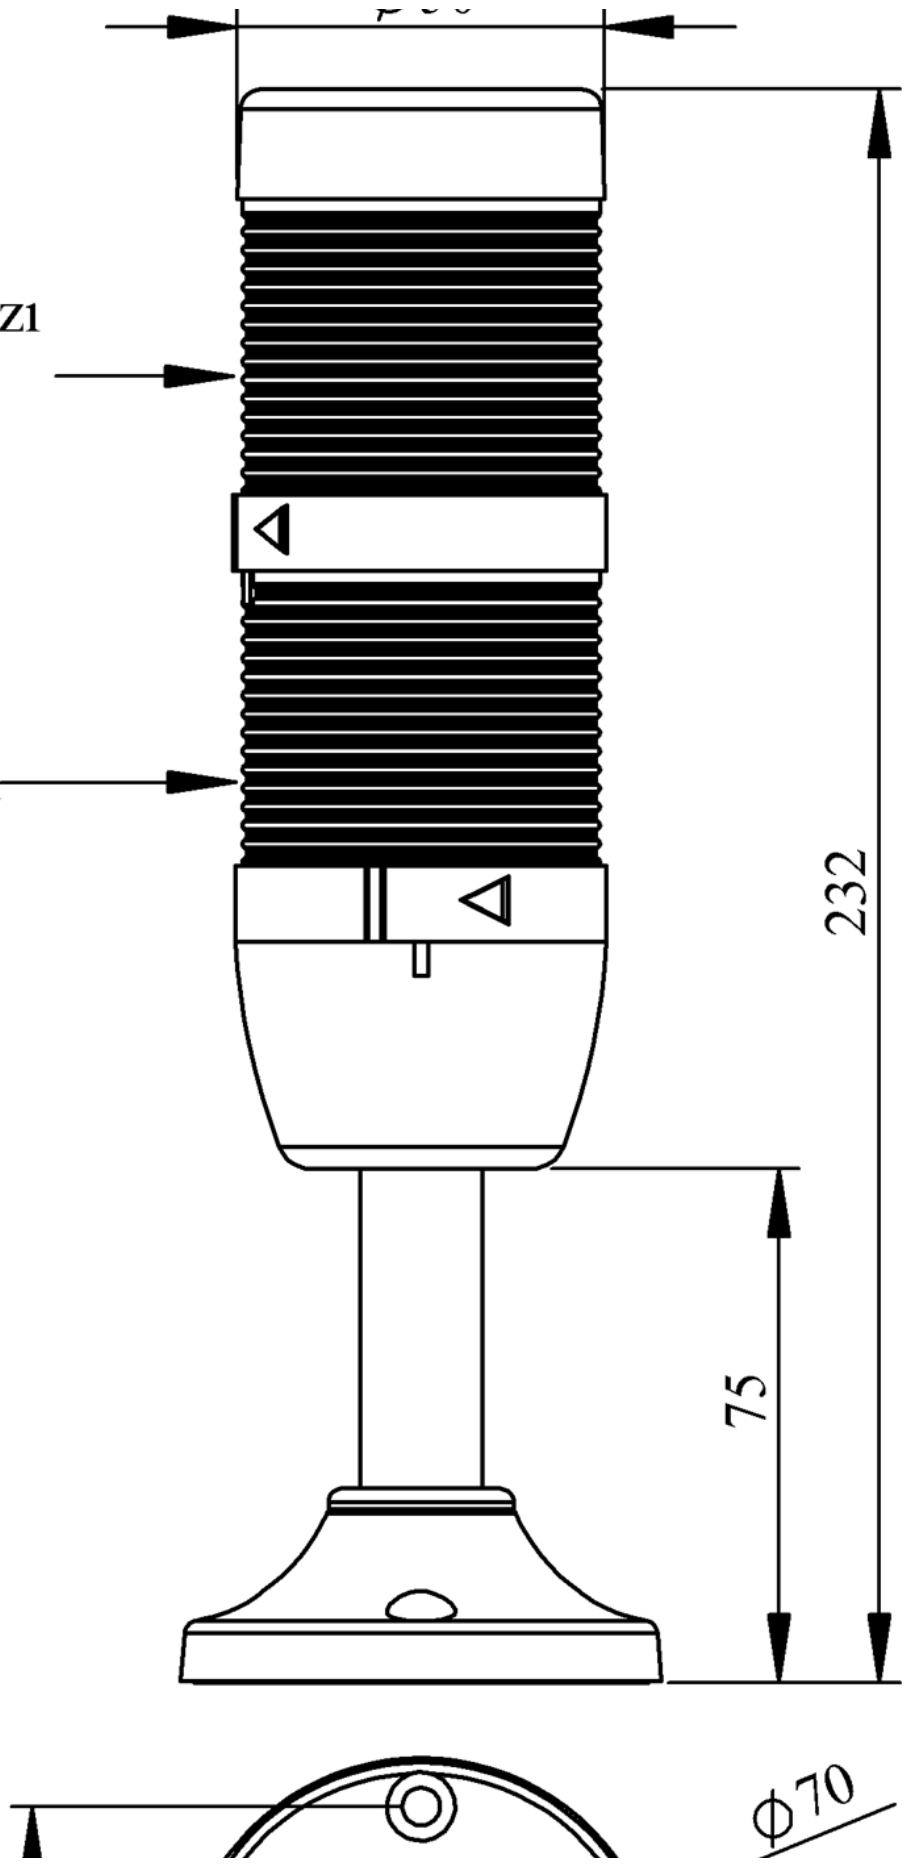

IK52L220XM03

Ağırlık (Brüt Kutulu)	Gr	241
Ampul Tipi		LED
Çalışma Frekansı		50 Hz
Çalışma Gerilimi		220V AC
Ürün		LED Kolon 50mm
Montaj Şekli		100mm Borulu Plastik Ayaklı
Renk		İki Katlı
Güç Tüketimi		2W
Yalıtım Gerilimi	Ui	300V
Çalışma Sıcaklığı		-25 °C /+70 °C
Koruma Sınıfı		IP40
Kablo Bağlantı Kesiti		0,75-1,5 mm ²
Sıkma Kuvveti		1,8Nm
Duy Tipi		BA15S
İmal Tarihi		
Seri		IK Serisi
Elektriksel Ömür	Min Saat	10000
Özellikler		Isıya dayanaklı, net görüntüVeren polikarbonat sinyal dodülleri
		Modüler yapı
		Ø50Veya Ø70 çap seçeneği
		LedliVeya flaşörlü ledli ampul seçeneği
		Aparat gerektirmeyen kolay kurlulum
		MakineVeya duvara bağlantı modülleri
		Buzzer seçeneği

— , Ø50 , —

Kırmızı
Red

Yeşil
Green

232

75

$\phi 70$

Spire.XLS

Free version is limited to 5 sheets per workbook and 200 rows per sheet. This limitation is enforced during reading or writing XLS or PDF files. When converting Excel files to PDF files, you can only get the first 3 pages of PDF file.