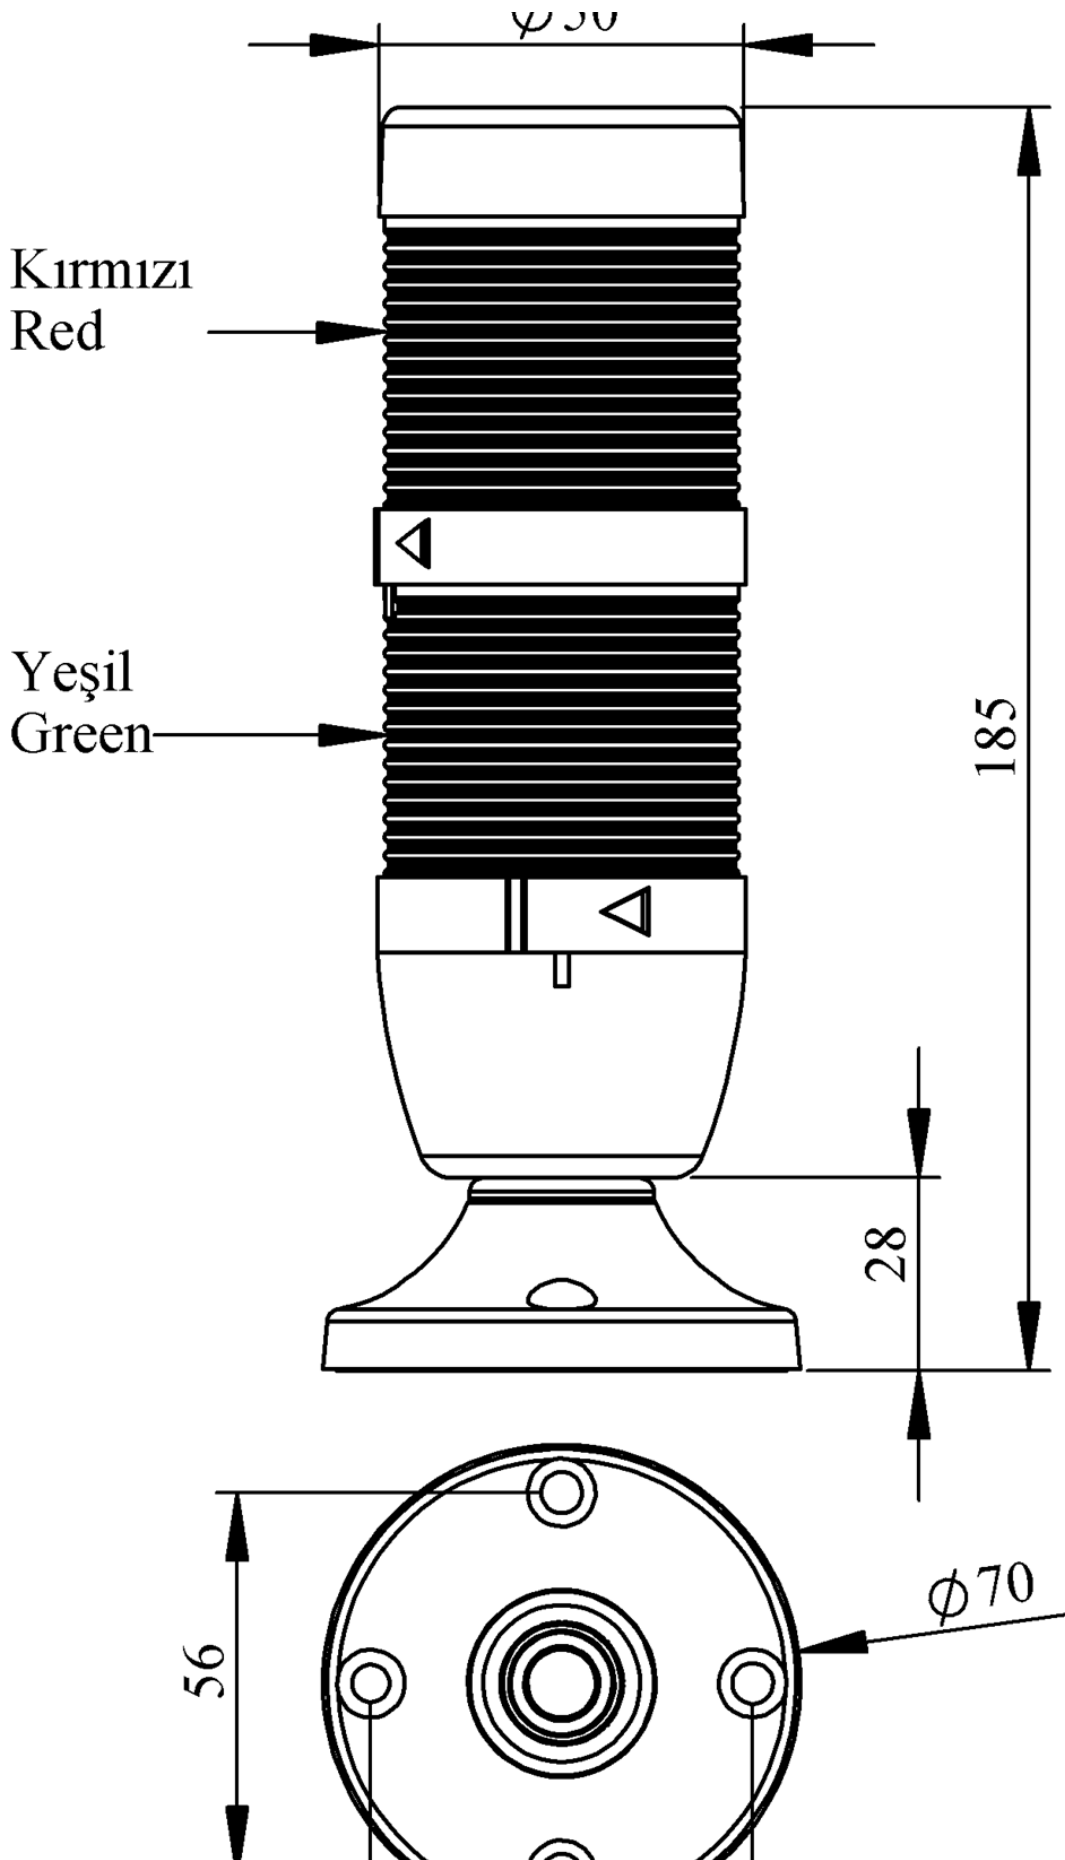

IK52L220XM02E

Ağırlık (Brüt Kutulu)	Gr	232
Ampul Tipi		LED
Çalışma Frekansı		50 Hz
Çalışma Gerilimi		220V AC
Ürün		LED Kolon 50mm
Montaj Şekli		45mm Borulu Etanjlı Plastik Ayaklı
Renk		İki Katlı
Güç Tüketimi		2W
Yalıtım Gerilimi	Ui	300V
Çalışma Sıcaklığı		-25 °C /+70 °C
Koruma Sınıfı		IP65
Kablo Bağlantı Kesiti		0,75-1,5 mm ²
Sıkma Kuvveti		1,8Nm
Duy Tipi		BA15S
İmal Tarihi		
Seri		IK Serisi
Elektriksel Ömür	Min Saat	10000
Özellikler		Isıya dayanıklı, net görüntüVeren polikarbonat sinyal dodülleri
		Modüler yapı
		Ø50Veya Ø70 çap seçeneği
		LedliVeya flaşörlü ledli ampul seçeneği
		Aparat gerektirmeyen kolay kurlulum
		MakineVeya duvara bağlantı modülleri
		Buzzer seçeneği