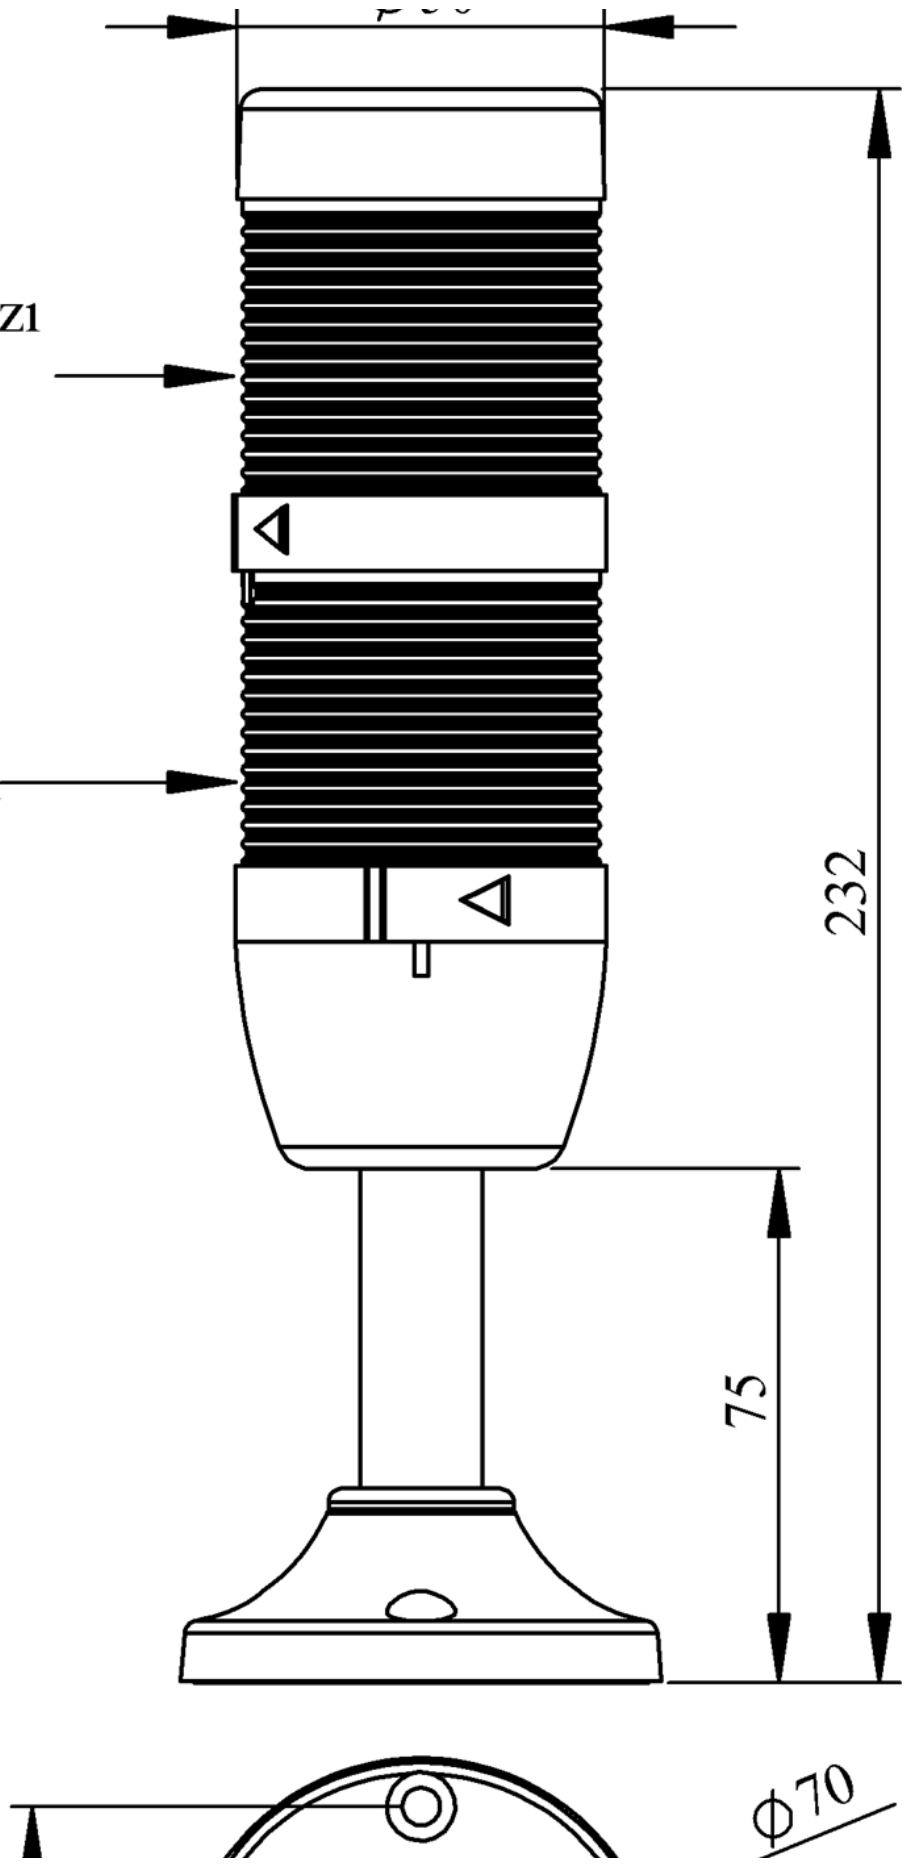

Kırmızı
Red

Yeşil
Green

$\phi 70$